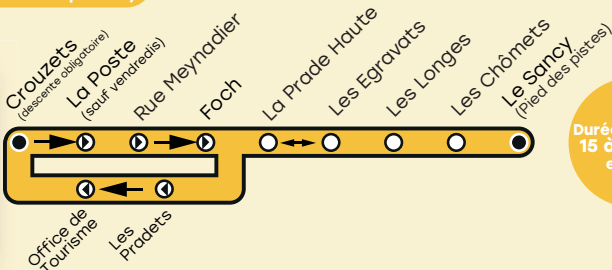

Navettes gratuites

Un service **GRATUIT** accessible **tous les jours**
pendant les **vacances scolaires** et les
week-ends hors vacances scolaires

SKI ALPIN

Le Mont-Dore
(Ville)

Le Sancy
(Pied des pistes)

SKI DE FOND
ET RAQUETTES

Le Mont-Dore
(Ville)

Le Capucin
(Zone Nordique)

Suivez votre bus en temps réel avec l'application **ZENBUS**

Navettes gratuites

Horaires - Saison hiver 2023/2024
(vacances scolaires et week-ends)

Le niveau des horaires (1, 2 ou 3) évolue en fonction de la fréquentation sur la station. Il est indiqué aux arrêts et à l'office de tourisme

Le Mont-Dore (Ville) ↔ **Le Sancy** (Pied des pistes)

Durée du trajet
15 à 20 min.
environ

Direction « Le Sancy - Pied des Pistes »

NIVEAU 1

08:25	09:40	10:55	12:10	13:45	14:55	15:30
16:05	17:20					

NIVEAU 2

08:25	08:35	08:55	09:30	10:05	10:20	10:40
10:55	11:30	11:50	12:05	12:40	13:25	14:00
14:35	14:50	15:25	15:45	16:00	16:20	16:35
17:10	17:30					