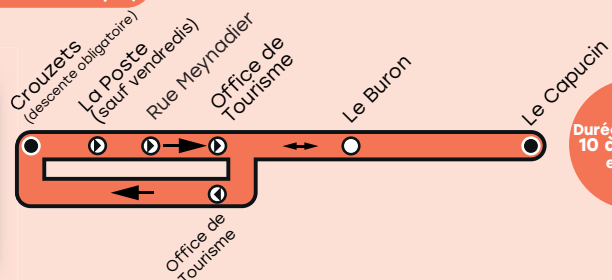

Direction « Le Sancy - Pied des Pistes »

NIVEAU 1

08:25	09:40	10:55	12:10	13:45	14:55	15:30
16:05	17:20					

NIVEAU 2

08:25	08:35	08:55	09:30	10:05	10:20	10:40
10:55	11:30	11:50	12:05	12:40	13:25	14:00
14:35	14:50	15:25	15:45	16:00	16:20	16:35
17:10	17:30					

NIVEAU 3

Toutes les 20 minutes de 8h25 à 17h45

Direction « Le Mont-Dore - Ville »

NIVEAU 1

08:45	10:00	11:15	13:30	14:05	15:15	15:50
16:25	17:40					

NIVEAU 2

08:40	08:55	09:15	09:50	10:25	10:40	11:00
11:15	11:50	12:25	13:10	13:45	14:00	14:20
14:55	15:10	15:45	16:05	16:20	16:40	16:55
17:30	17:50					

NIVEAU 3

Toutes les 20 minutes de 8h45 à 18h00

Le Mont-Dore (Ville) ↔ **Le Capucin** (Zone Nordique)

Durée du trajet
10 à 20 min.
environ

Direction « Le Capucin - Zone nordique »

NIVEAU 1

09:00	10:15	11:35	14:20	16:45
-------	-------	-------	-------	-------