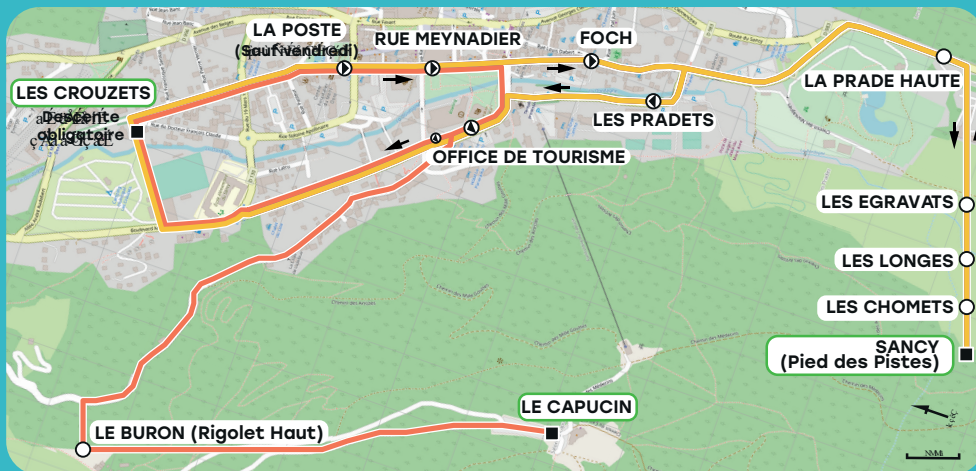

Navettes gratuites

Un service **GRATUIT** accessible **tous les jours**
pendant les **vacances scolaires** et les
week-ends hors vacances scolaires

SKI ALPIN

Le Mont-Dore
(Ville)

Le Sancy
(Pied des pistes)

Le niveau des horaires (1, 2 ou 3) évolue en fonction de la fréquentation sur la station. Il est indiqué aux arrêts et à l'office de tourisme

Le Mont-Dore (Ville) ↔ **Le Sancy** (Pied des pistes)

Durée du trajet
15 à 20 min.
environ

NIVEAU 3

Toutes les 20 minutes de 8h25 à 17h45

Direction « Le Mont-Dore - Ville »

NIVEAU 1

08:45	10:00	11:15	13:30	14:05	15:15	15:50
16:25	17:40					

NIVEAU 2

08:40	08:55	09:15	09:50	10:25	10:40	11:00
11:15	11:50	12:25	13:10	13:45	14:00	14:20
14:55	15:10	15:45	16:05	16:20	16:40	16:55
17:30	17:50					

NIVEAU 3

Toutes les 20 minutes de 8h45 à 18h00

Le Mont-Dore (Ville) ↔ **Le Capucin** (Zone Nordique)

Durée du trajet
10 à 20 min.
environ

Direction « Le Capucin - Zone nordique »

NIVEAU 1

09:00	10:15	11:35	14:20	16:45
-------	-------	-------	-------	-------