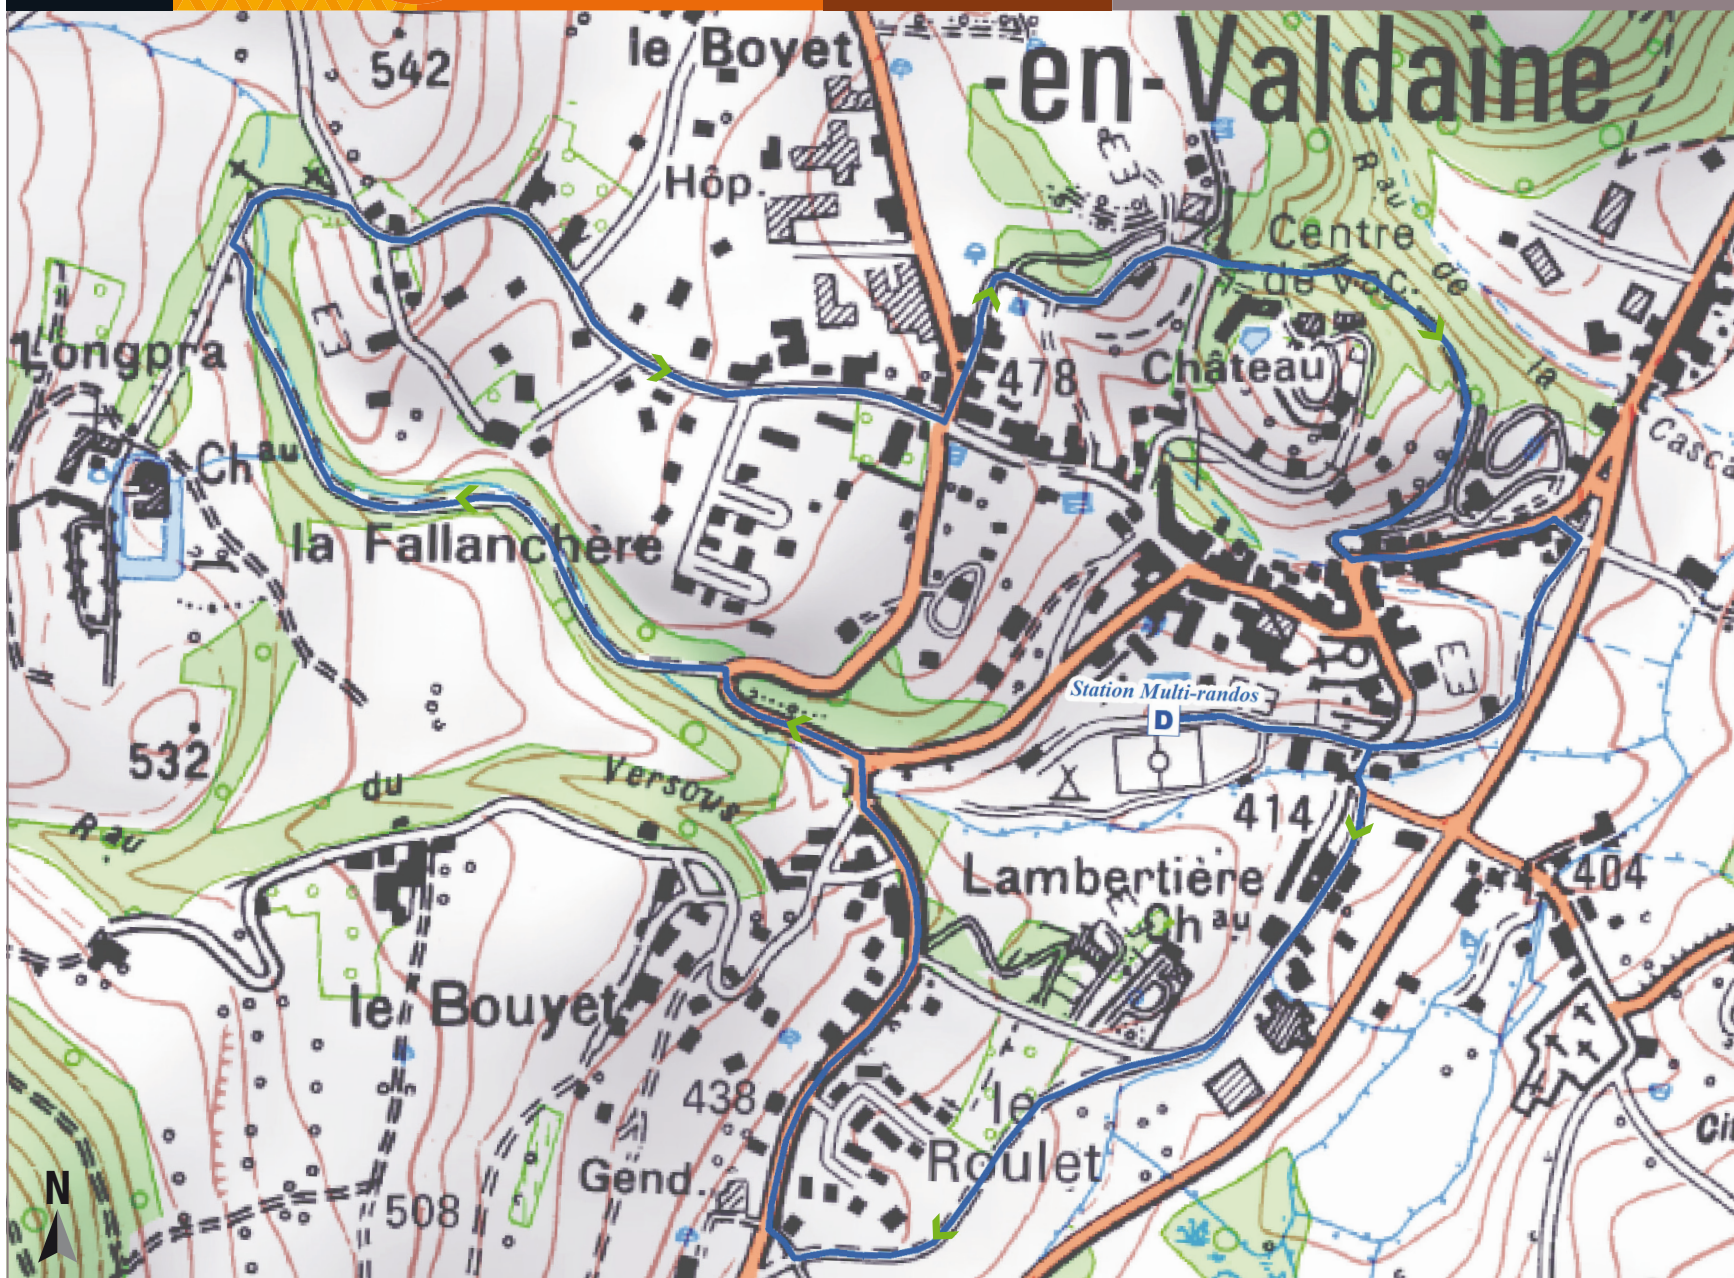

# LE TOUR DES CHÂTEAUX

Valdaine

4,4 km

155 m de dénivelé

NIVEAU DE PRATIQUE

## BALISAGE DU CIRCUIT

Direction et n° circuits

Fausse route

Danger

RECOMMANDATION : RESPECTEZ  
LES PRAIRIES ET LES CULTURES EN RESTANT  
TOUJOURS SUR L'ITINÉRAIRE BALISÉ.