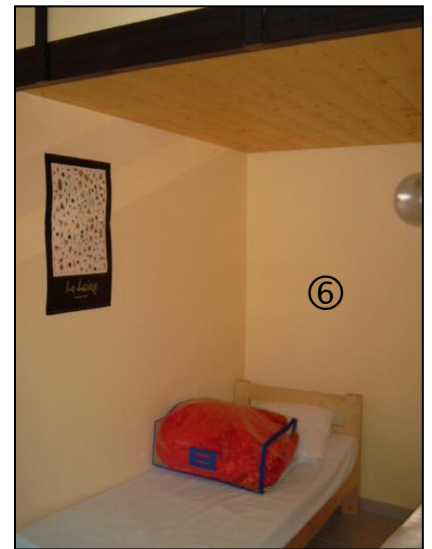

Gîte 6 places
(situé sur la rue de la Creuse)

- ① vue extérieur gîte (côté rue de la Creuse).
- ② vue extérieur côté entrée du gîte depuis La Traverse.
- ③ coin séjour (avec clic clac pour couchage 2 pers).
- ④ coin cuisine et séjour. ⑤ coin cuisine et accès mezzanine.
- ⑥ chambre 2 lits sous mezzanine.
- ⑦ mezzanine (2 couchages).