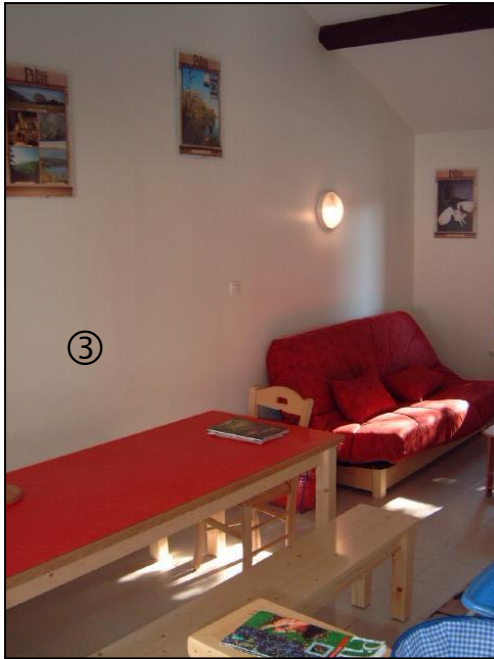

Gîte 6 places
(situé sur la rue de la Creuse)

- ① vue extérieur gîte (côté rue de la Creuse).
- ② vue extérieur côté entrée du gîte depuis La Traverse.
- ③ coin séjour (avec clic clac pour couchage 2 pers).
- ④ coin cuisine et séjour. ⑤ coin cuisine et accès mezzanine.
- ⑥ chambre 2 lits sous mezzanine.
- ⑦ mezzanine (2 couchages).