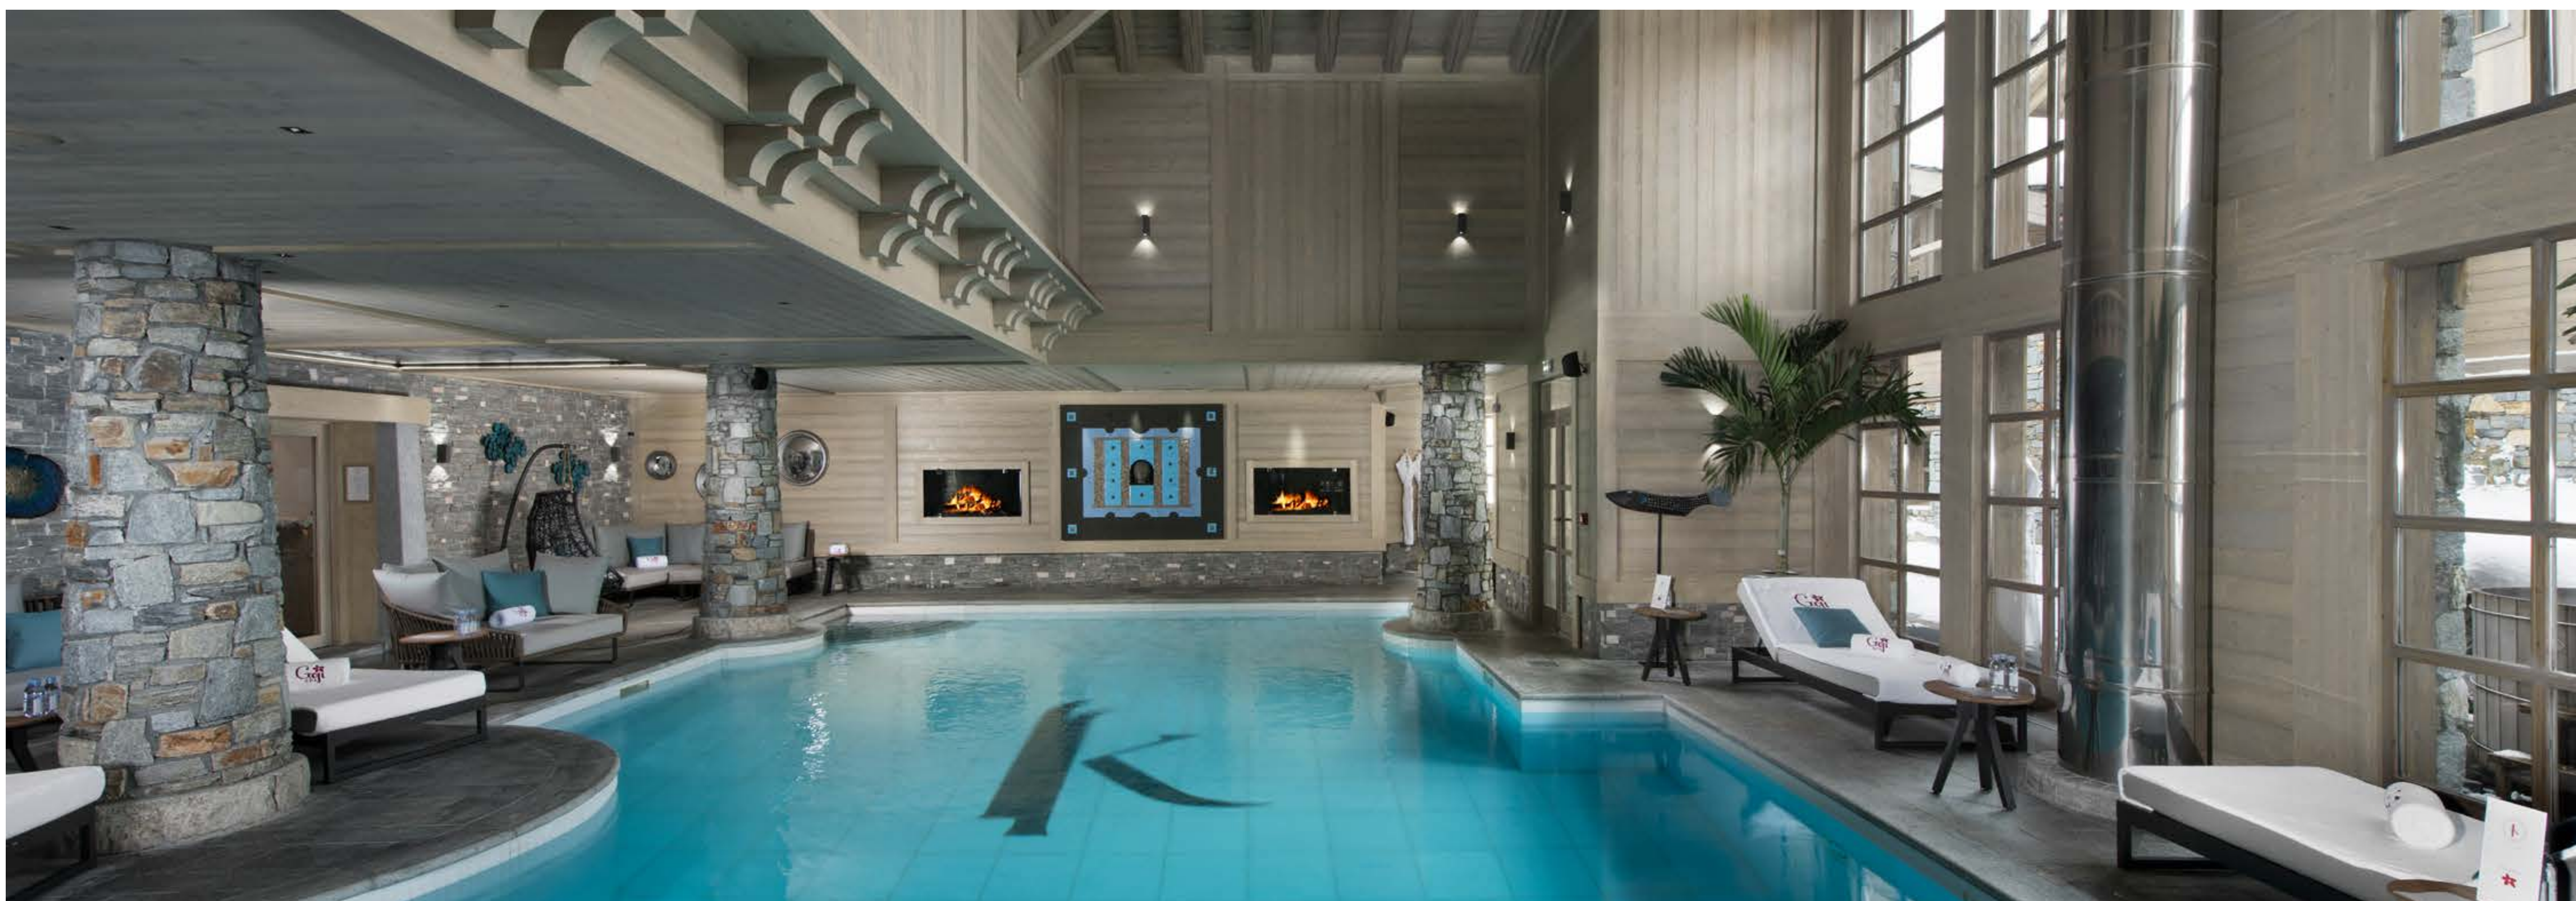

ALTITUDE
COURCHEVEL

ESPACE BIEN-ÊTRE

ESPACE PISCINE

Entouré de majestueuses baies vitrées et d'élégantes colonnes de pierre, notre espace piscine et son système de nage à contre-courant est un véritable havre de sérénité. À l'extérieur, les émanations du bain chaud lancent un défi aux flocons virevoltants.

Ouvert de 07h30 à 22h00

GOJI SPA

Alliés de la beauté du visage ou du corps, les soins Signature Nescens sculptent les contours, hydratent en profondeur, détendent et revitalisent pour donner à la peau un nouvel éclat. Soins sublimateurs, massages aux pierres chaudes, réflexologie plantaire et gommages effacent les traces du temps.

La salle de fitness est accessible 24/24.
Entre 22h00 et 07h30, la réception est à votre disposition pour vous ouvrir la porte.

SALON DE COIFFURE

Le Salon de coiffure vous accueille dans un écrin d'intimité au sein duquel les maîtres mots sont moment de détente et respect des cheveux. Nos experts mettent à votre disposition leur savoir-faire et vous conseillent avec finesse pour sublimer votre beauté. Installé dans un fauteuil massant, l'expérience capillaire devient un moment privilégié.