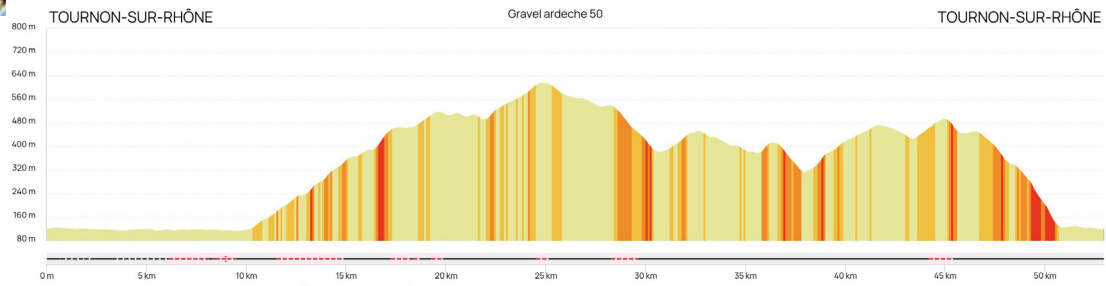

ARDECHE GRAVEL 50

Distance : 53 km
Dénivelé : 915 m

ARDECHE
GRAVEL