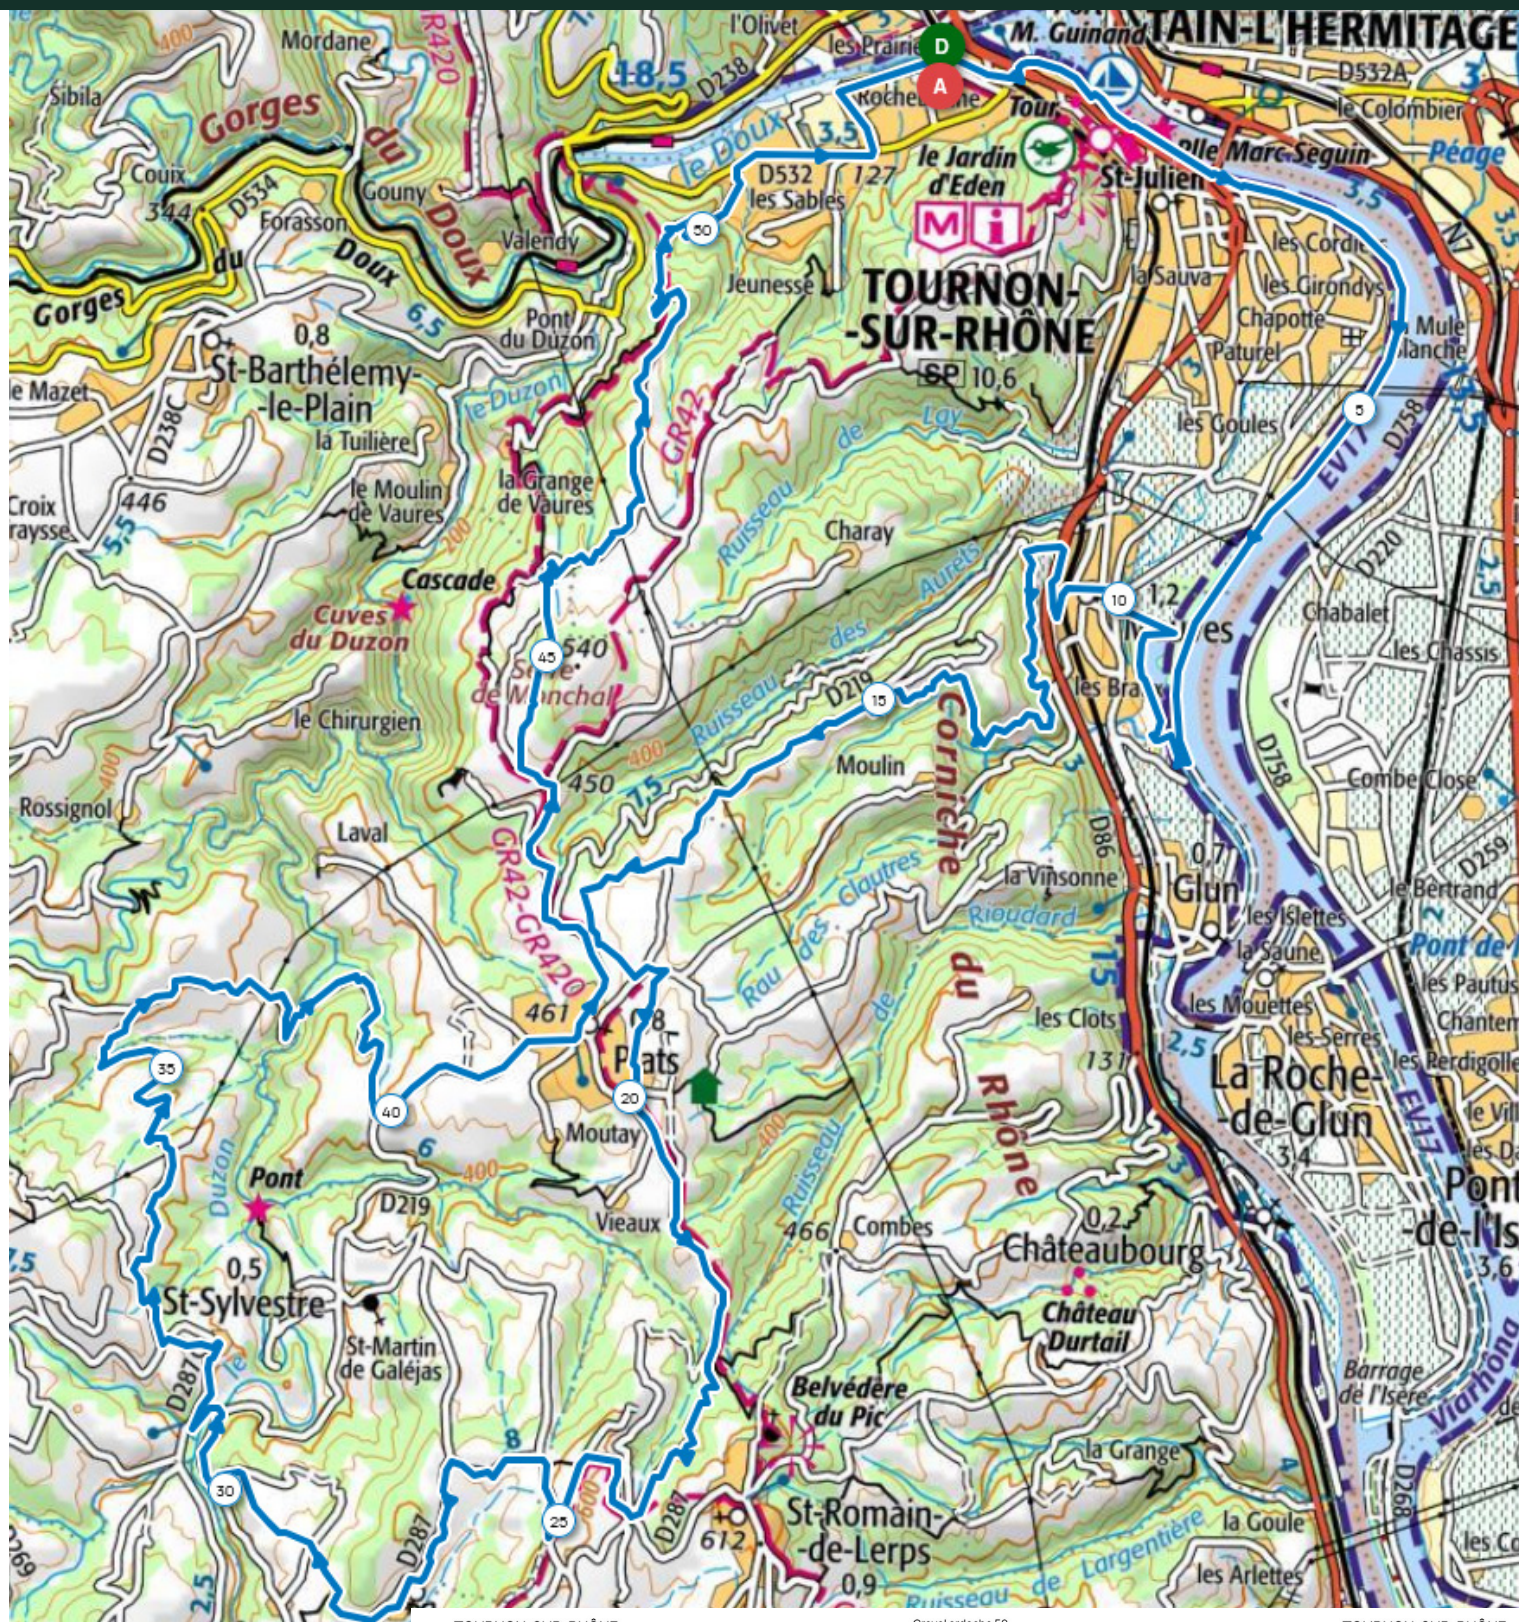

ARDECHE GRAVEL 50

Distance : 53 km
Dénivelé : 915 m

ARDECHE
GRAVEL