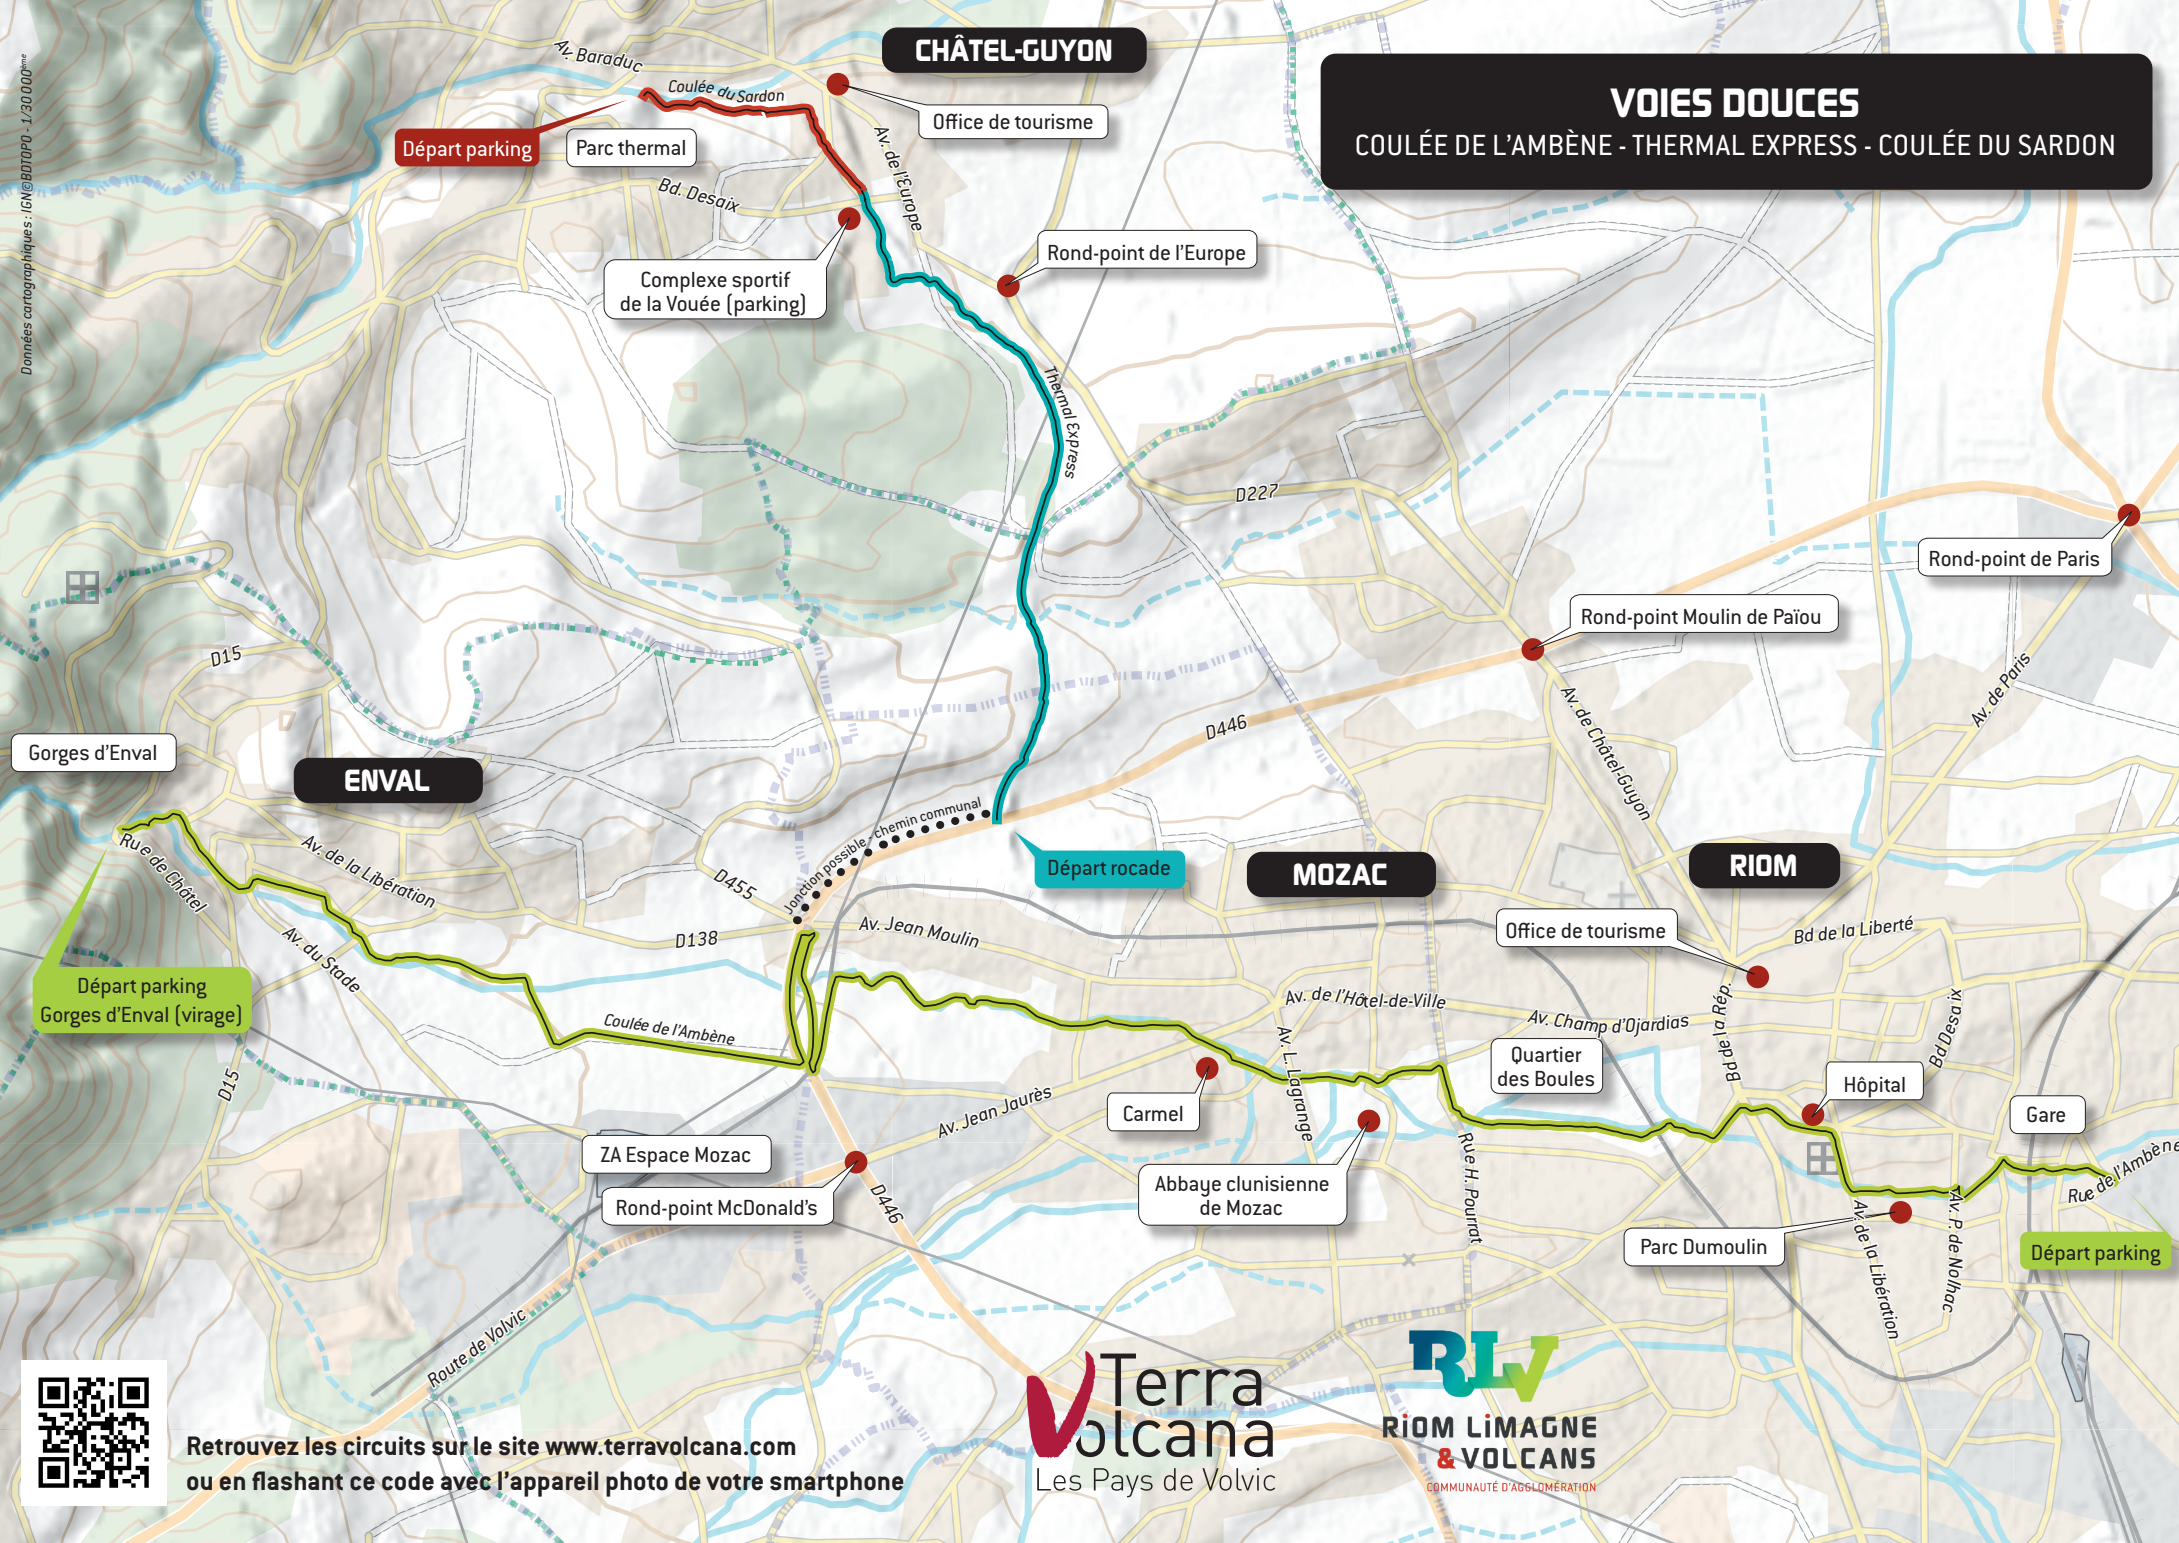

VOIES DOUCES

COULÉE DE L'AMBÈNE - THERMAL EXPRESS - COULÉE DU SARDON

Départ parking

Parc thermal

CHÂTEL-GUYON

Office de tourisme

Complexe sportif de la Vouée (parking)

Rond-point de l'Europe

Rond-point de Paris

Rond-point Moulin de Paiou

ENVAL

Gorges d'Enval

Départ rocade

MOZAC

RIOM

Office de tourisme

Départ parking Gorges d'Enval (virage)

Quartier des Boules

ZA Espace Mozac

Carmel

Abbaye clunisienne de Mozac

Hôpital

Gare

Rond-point McDonald's

Parc Dumoulin

Départ parking

Retrouvez les circuits sur le site www.terravolcana.com ou en flashant ce code avec l'appareil photo de votre smartphone

Terra Volcana
Les Pays de Volvic

RLV
RIOM LIMAGNE & VOLCANS
COMMUNAUTÉ D'AGGLOMÉRATION