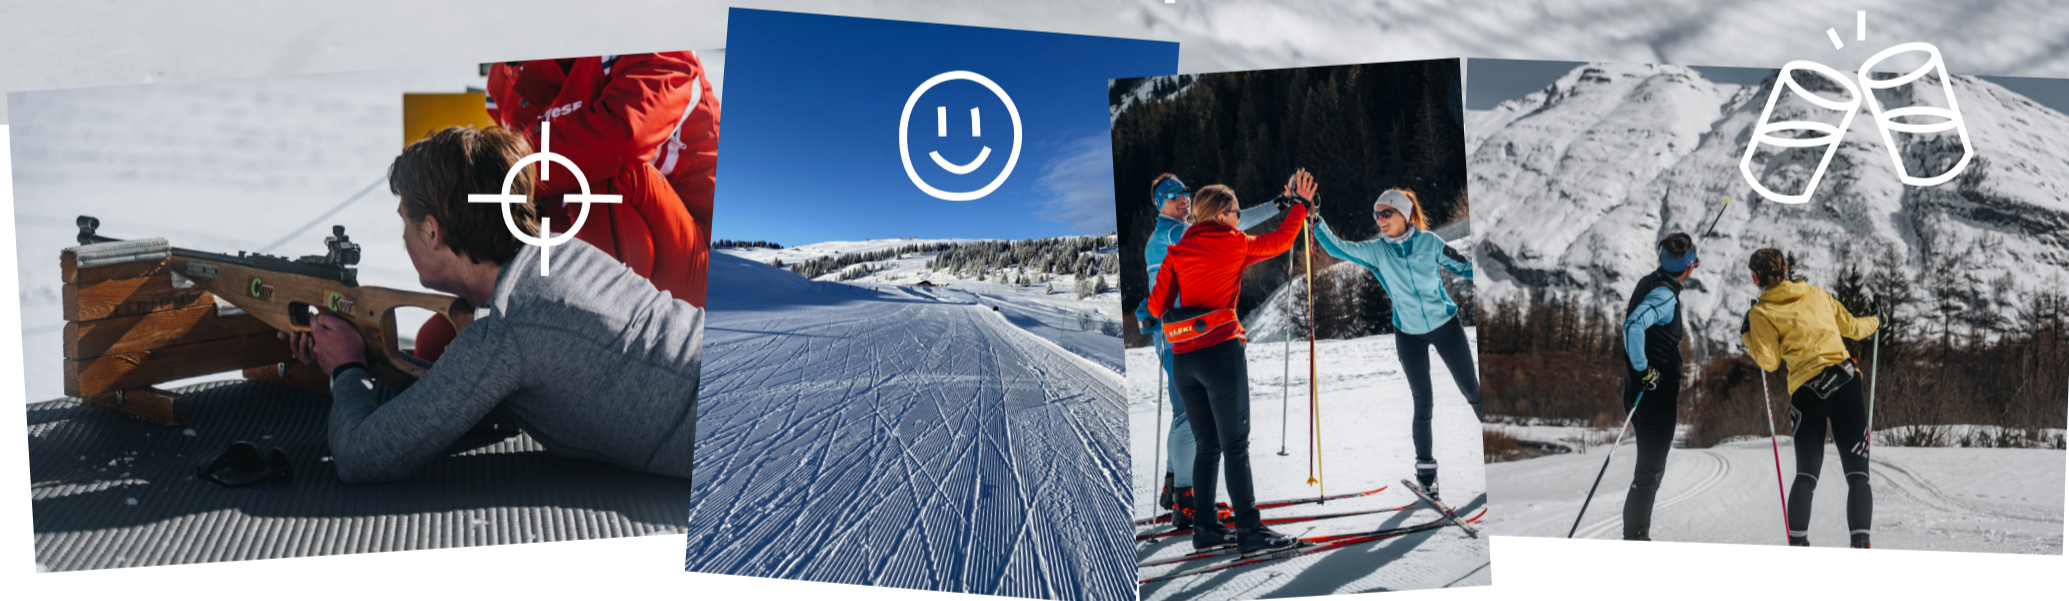

Les

hivernales

de Savoie Nordic 

# Découvrez le ski de fond et le biathlon avec des pros

 **Domaine Nordique de Nâves (plateau du Tovet)**

 **Mercredi 12 février 2025 - Entre 13h et 16h**

 **5€/personne (à partir de 8 ans)**

Infos & inscriptions : [www.savoiennordic.com](http://www.savoiennordic.com) 