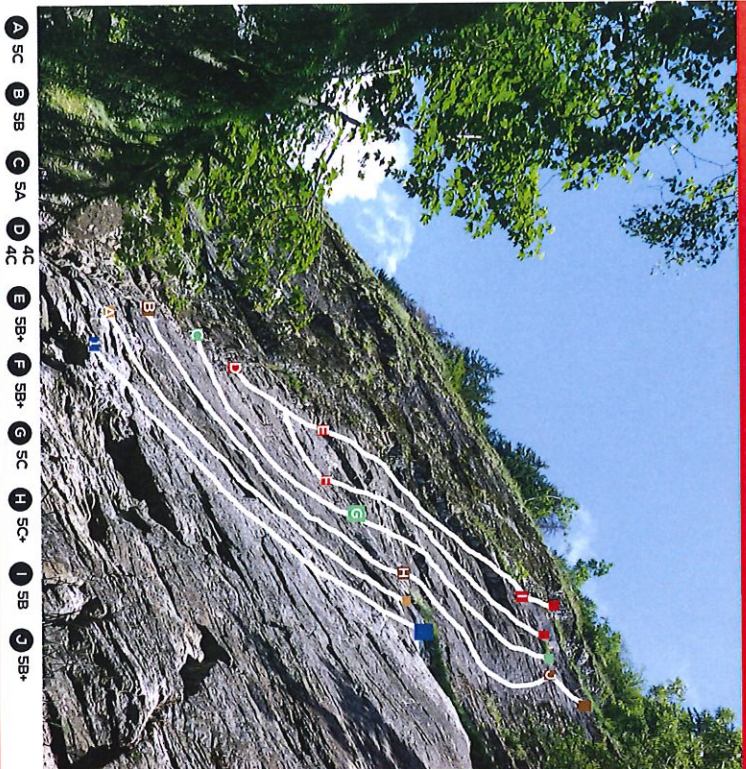

# VAUJANY

1250 - 3330 m Station village

## VOIES D'ESCALADE

A SC B SB C SA D 4C E SB+ F SB+ G SC H SC+ I SB J SB+