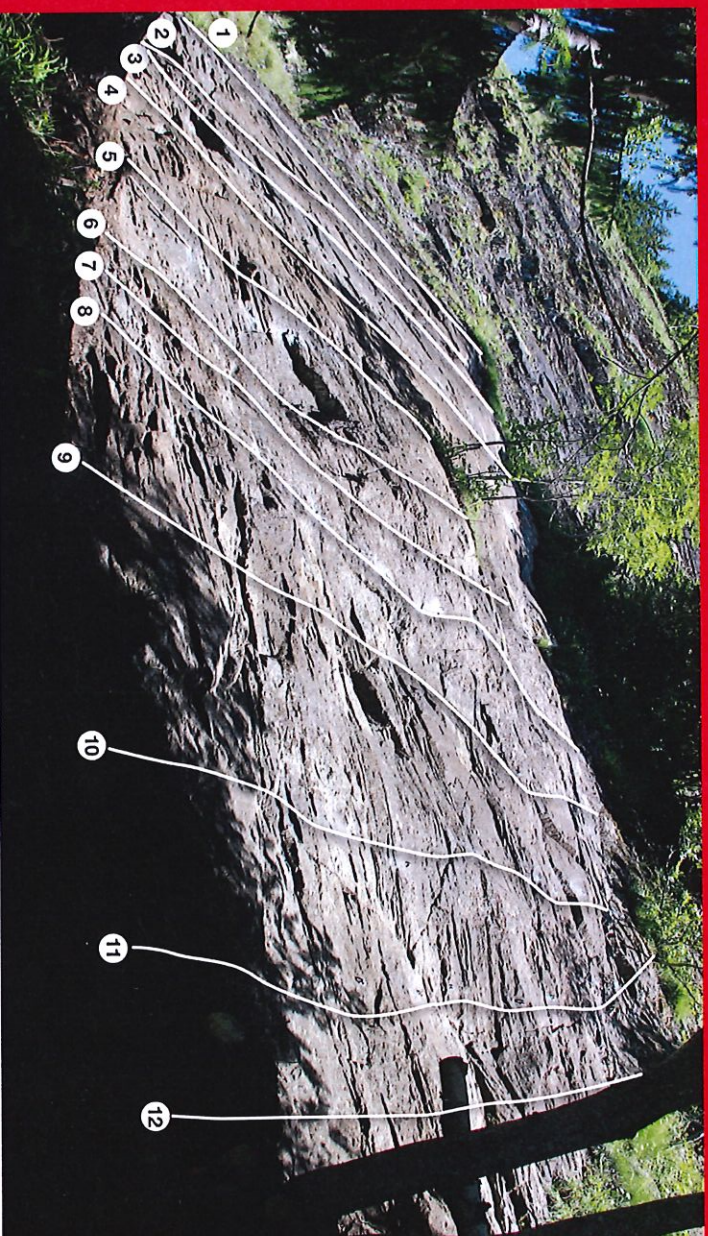

Cotations :

1 5a 2 5b 3 4b 4 4a 5 3b 6 3c 7 3c 8 4a 9 4b 10 3c 11 3b 12 2c

SECTEUR 2

▲ Corde 40m

WWW.VAUJANY.COM

STATION VILLAGE
1250 - 3330M