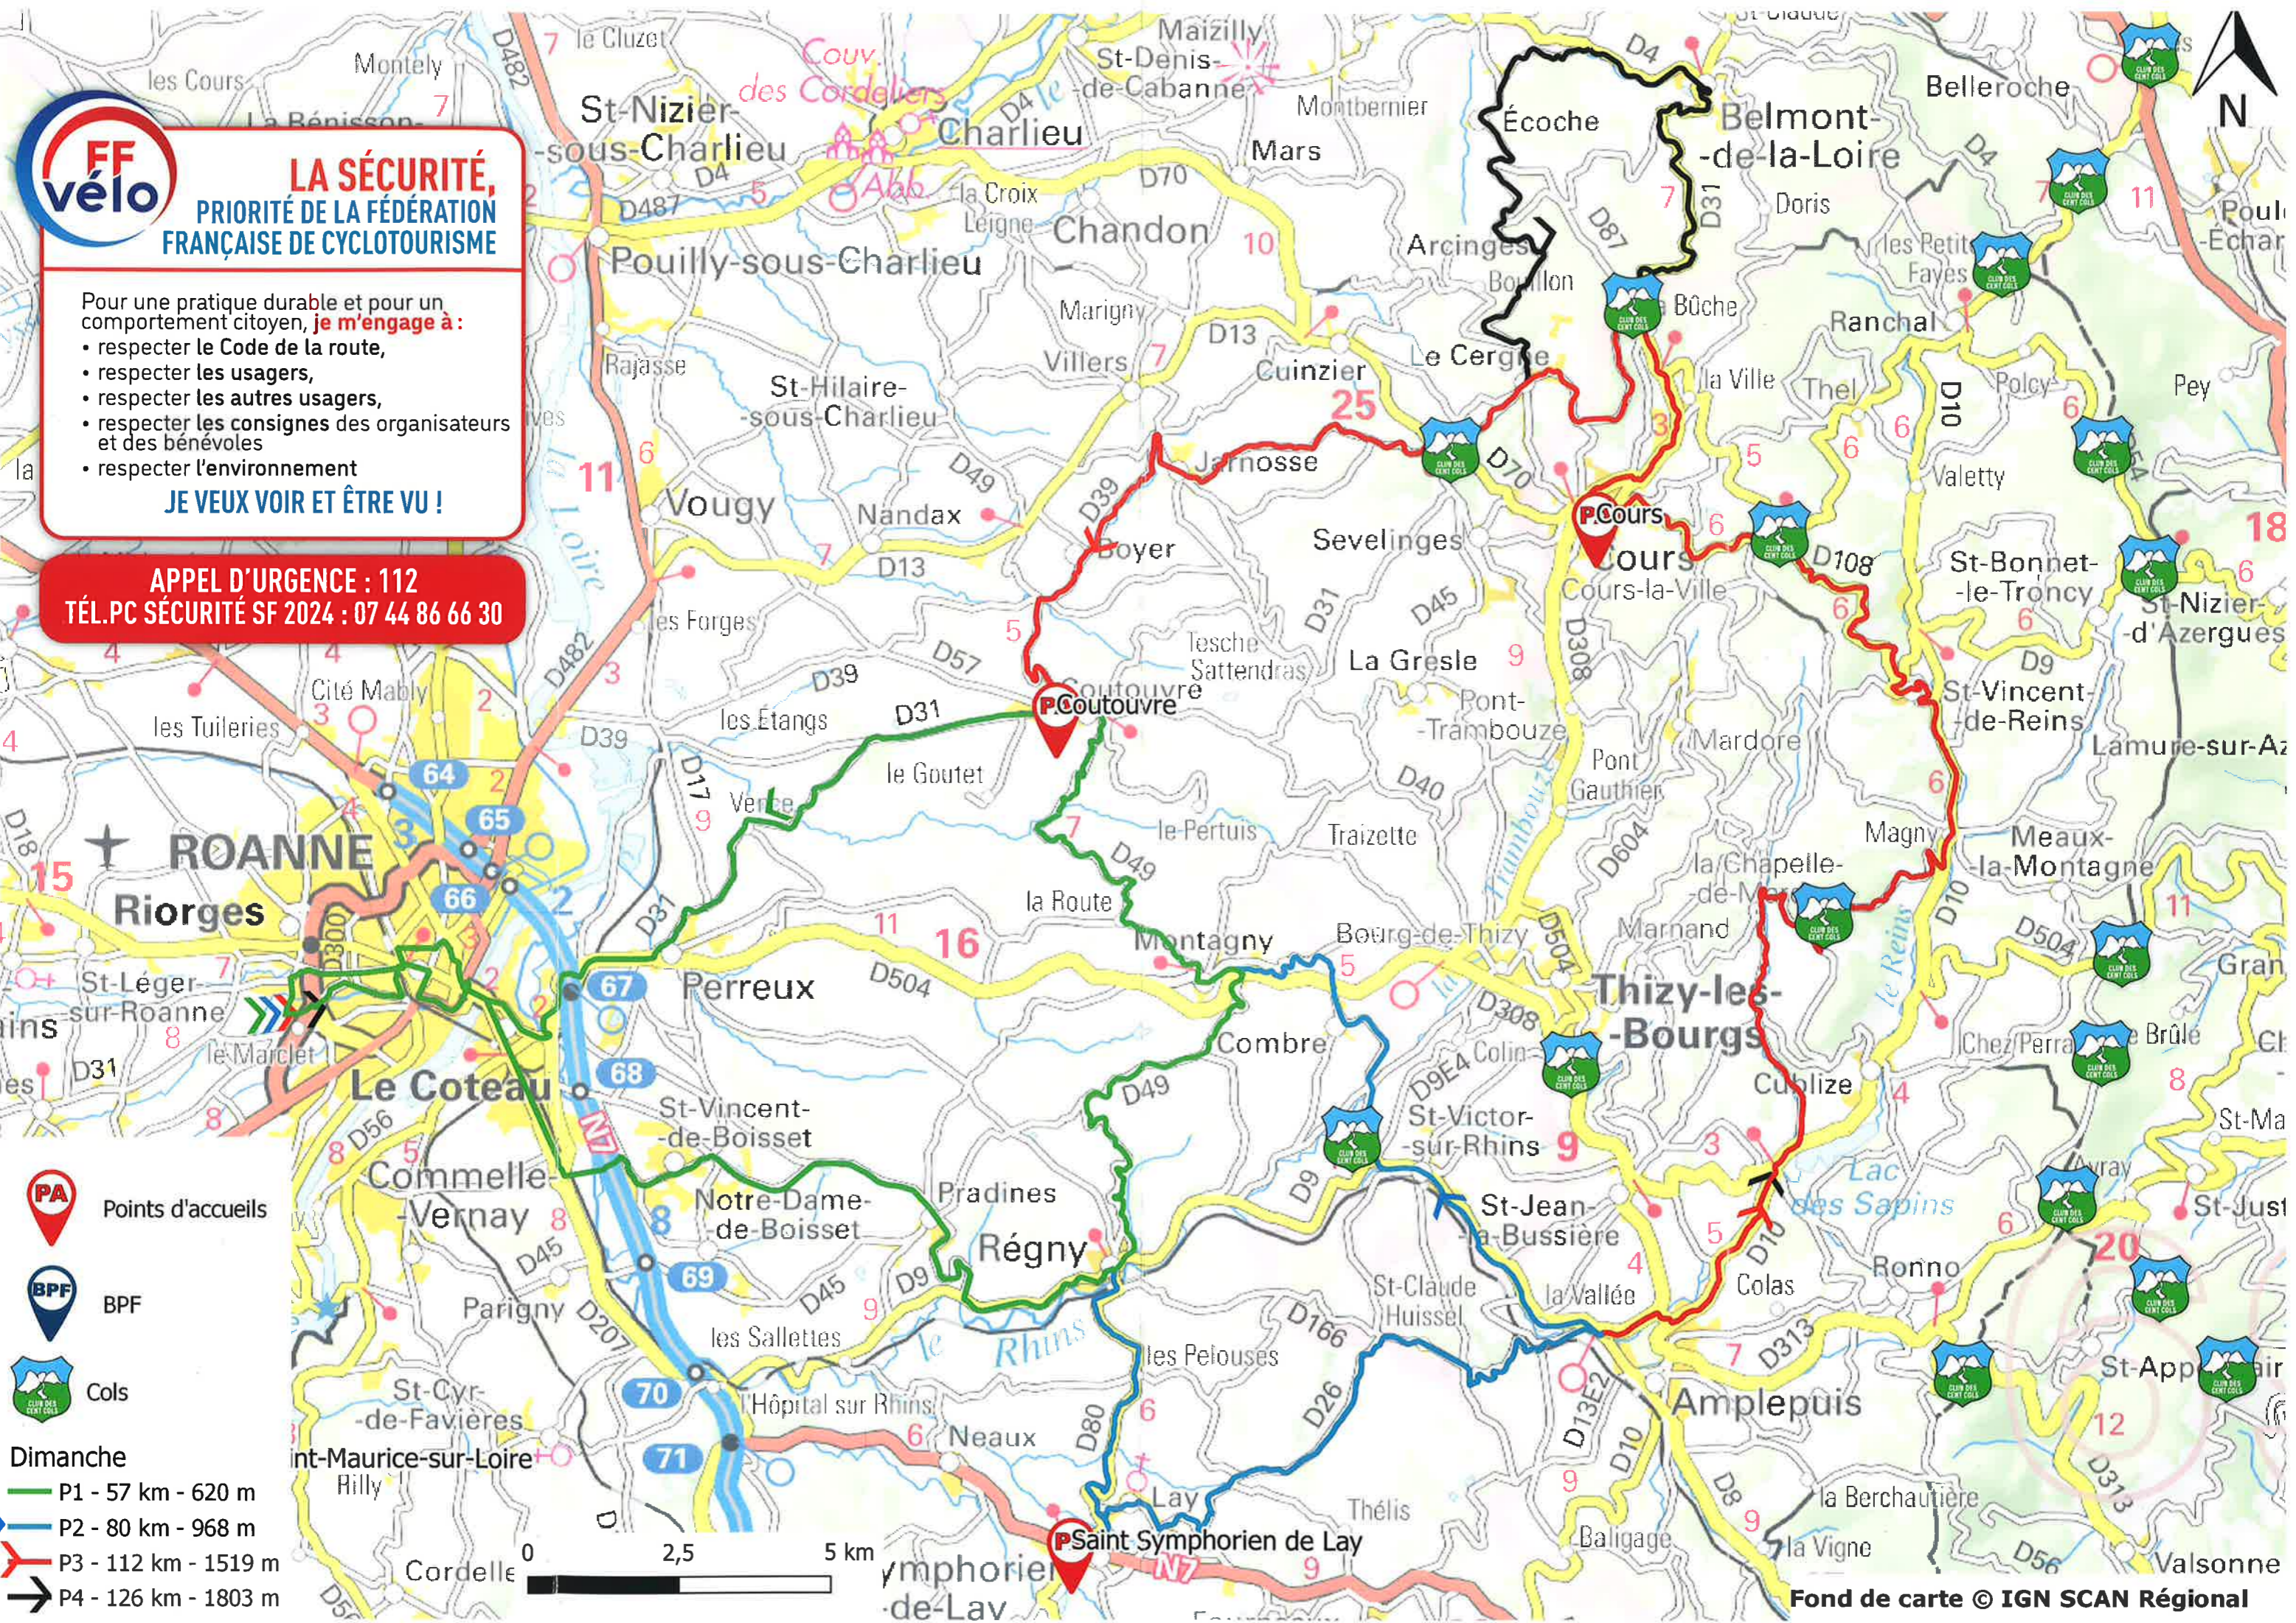

APPEL D'URGENCE : 112
TÉL.PC SÉCURITÉ SF 2024 : 07 44 86 66 30

- Points d'accueils
- BPF
- Cols
- Dimanche**
- P1 - 57 km - 620 m
- P2 - 80 km - 968 m
- P3 - 112 km - 1519 m
- P4 - 126 km - 1803 m

P1 57 km 620 m

Riorges Scarabée	0
Roanne	1
Le Coteau	5
St Vincent de Boisset	10
Pradines	16
Régny	21
Montagny	30
Coutouvre (PA)	39
Perreux	47
Le Coteau	50
Roanne	52,5
Riorges Scarabée	57,3

P2 80 km 968 m

Riorges Scarabée	0
Roanne	1
Le Coteau	5
St Vincent de Boisset	10
Pradines	16
Régny	21
St Symphorien de Lay (PA)	28,5
Amplepuis	41
St Victor sur Rhins	45
Col du Treuil 392 m	
Combre	49
Montagny	53
Coutouvre (PA)	62
Perreux	70
Le Coteau	73
Roanne	75
Riorges Scarabée	80,6

P3 112 km 1519 m

Riorges Scarabée	0	Cours (PA)	69
Roanne	1	Col de la Buche 683 m	
Le Coteau	5	Le Cergne	79,5
St Vincent de Boisset	10	Col de la Croix Couverte 614 m	
Pradines	16	Jarnosse	86,5
Régny	21	Boyer	89
St Symphorien de Lay	28,5	Coutouvre (PA)	94
Lay	29,5	Perreux	103
Amplepuis	41	Le Coteau	105
Cublize	46	Roanne	108
Col de Burdet 680 m		Riorges Scarabée	112
St Vincent de Reins	60		
Col du Pavillon 755 m			

ROANNE 2024

CURIOSITÉS SUR LES PARCOURS OU À PROXIMITÉ

- PERREUX P1 P2 P3 P4
En cours de label "Village de caractère"
- LAY P2 P3 P4
Village historique remarquable
- SAINT SYMPHORIEN DE LAY P2 P3 P4
Ancien viaduc ferroviaire
- AMPLEPUIS P3 P4
Musée de la machine à coudre
- CUBLIZE - LAC DES SAPINS P3 P4
Plus grande baignade biologique d'Europe
- COURS P3 P4
Musée de l'élégance masculine