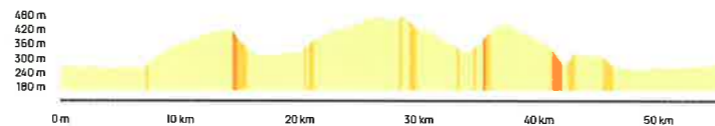

P1 57 km 620 m

Riorges Scarabée	0
Roanne	1
Le Coteau	5
St Vincent de Boisset	10
Pradines	16
Régny	21
Montagny	30
Coutouvre (PA)	39
Perreux	47
Le Coteau	50
Roanne	52,5
Riorges Scarabée	57,3

P2 80 km 968 m

Riorges Scarabée	0
Roanne	1
Le Coteau	5
St Vincent de Boisset	10
Pradines	16
Régny	21
St Symphorien de Lay (PA)	28,5
Amplepuis	41
St Victor sur Rhins	45
Col du Treuil 392 m	
Combre	49
Montagny	53
Coutouvre (PA)	62
Perreux	70
Le Coteau	73
Roanne	75
Riorges Scarabée	80,6

P3 112 km 1519 m

Riorges Scarabée	0	Cours (PA)	69
Roanne	1	Col de la Buche 683 m	
Le Coteau	5	Le Cergne	79,5
St Vincent de Boisset	10	Col de la Croix Couverte 614 m	
Pradines	16	Jarnosse	86,5
Régny	21	Boyer	89
St Symphorien de Lay	28,5	Coutouvre (PA)	94
Lay	29,5	Perreux	103
Amplepuis	41	Le Coteau	105
Cublize	46	Roanne	108
Col de Burdet 680 m		Riorges Scarabée	112
St Vincent de Reins	60		
Col du Pavillon 755 m			

P4 126 km 1803 m

Riorges Scarabée	0	Col de la Buche 683 m	
Roanne	1	Belmont de la Loire	81
Le Coteau	5	Ecoche	86
St Vincent de Boisset	10	Le Cergne	93,5
Pradines	16	Col de la Croix Couverte 614 m	
Régny	21	Jarnosse	101
St Symphorien de Lay	28,5	Boyer	104
Amplepuis	41	Coutouvre (PA)	108
Cublize	46	Perreux	117
Col de Burdet 680 m		Le Coteau	119
St Vincent de Reins	60	Roanne	122
Col du Pavillon 755 m		Riorges Scarabée	127
Cours (PA)	69		

MONCORGÉ CRÉATEUR DE JARDINS CHARLIEU

MONCORGÉ & Moi ENTRETIEN DE JARDINS

CRÉATION | ENTRETIEN | PISCINE & SPA

53 rue Jean Jaurès 42190 CHARLIEU
04 77 60 04 24 - jardins@moncorgé.fr - www.moncorgé.fr

alliance PAYSAGE

Vitrines de Roanne E-BOUTIQUE

QR code

Nouveau!

VISITEZ NOTRE boutique en ligne 100% locale

Tous vos commerces locaux sont dans votre poche!

vitrinesaeroanne.com

CRÉDIT AGRICOLE LOIRE HAUTE-LOIRE | La Région Auvergne-Rhône-Alpes | Roanne | CCLYON METROPOLE SAINT-ETIENNE ROANNE