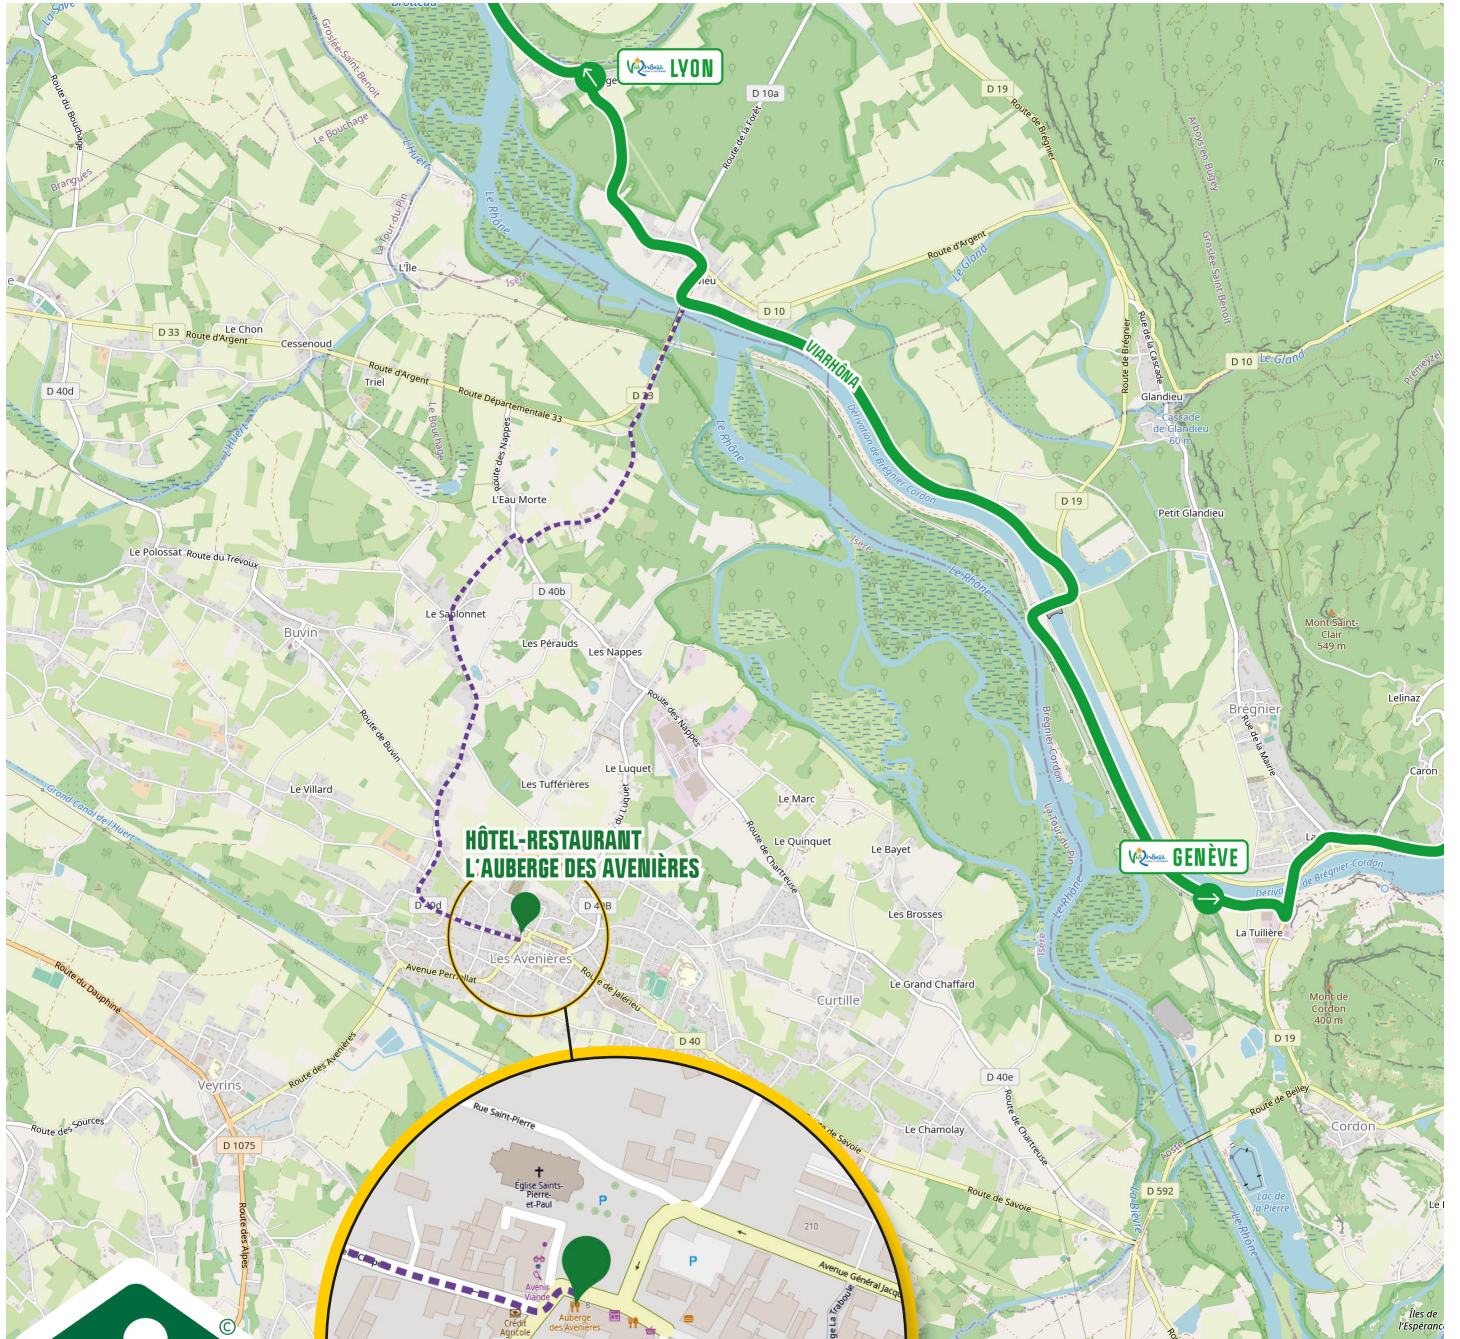

PLAN D'ACCÈS

Les Balcons
du Dauphiné

HÔTEL-RESTAURANT L'AUBERGE DES AVENIÈRES

LOCATION MAP

📍 8 PLACE DU 11 NOVEMBRE 1918 38630 LES AVENIÈRES VEYRINS-THUELLIN

☎ (+33)4 74 33 65 46

PLUS D'INFOS : Office de Tourisme des Balcons du Dauphiné → www.balconsdudauphine-tourisme.com