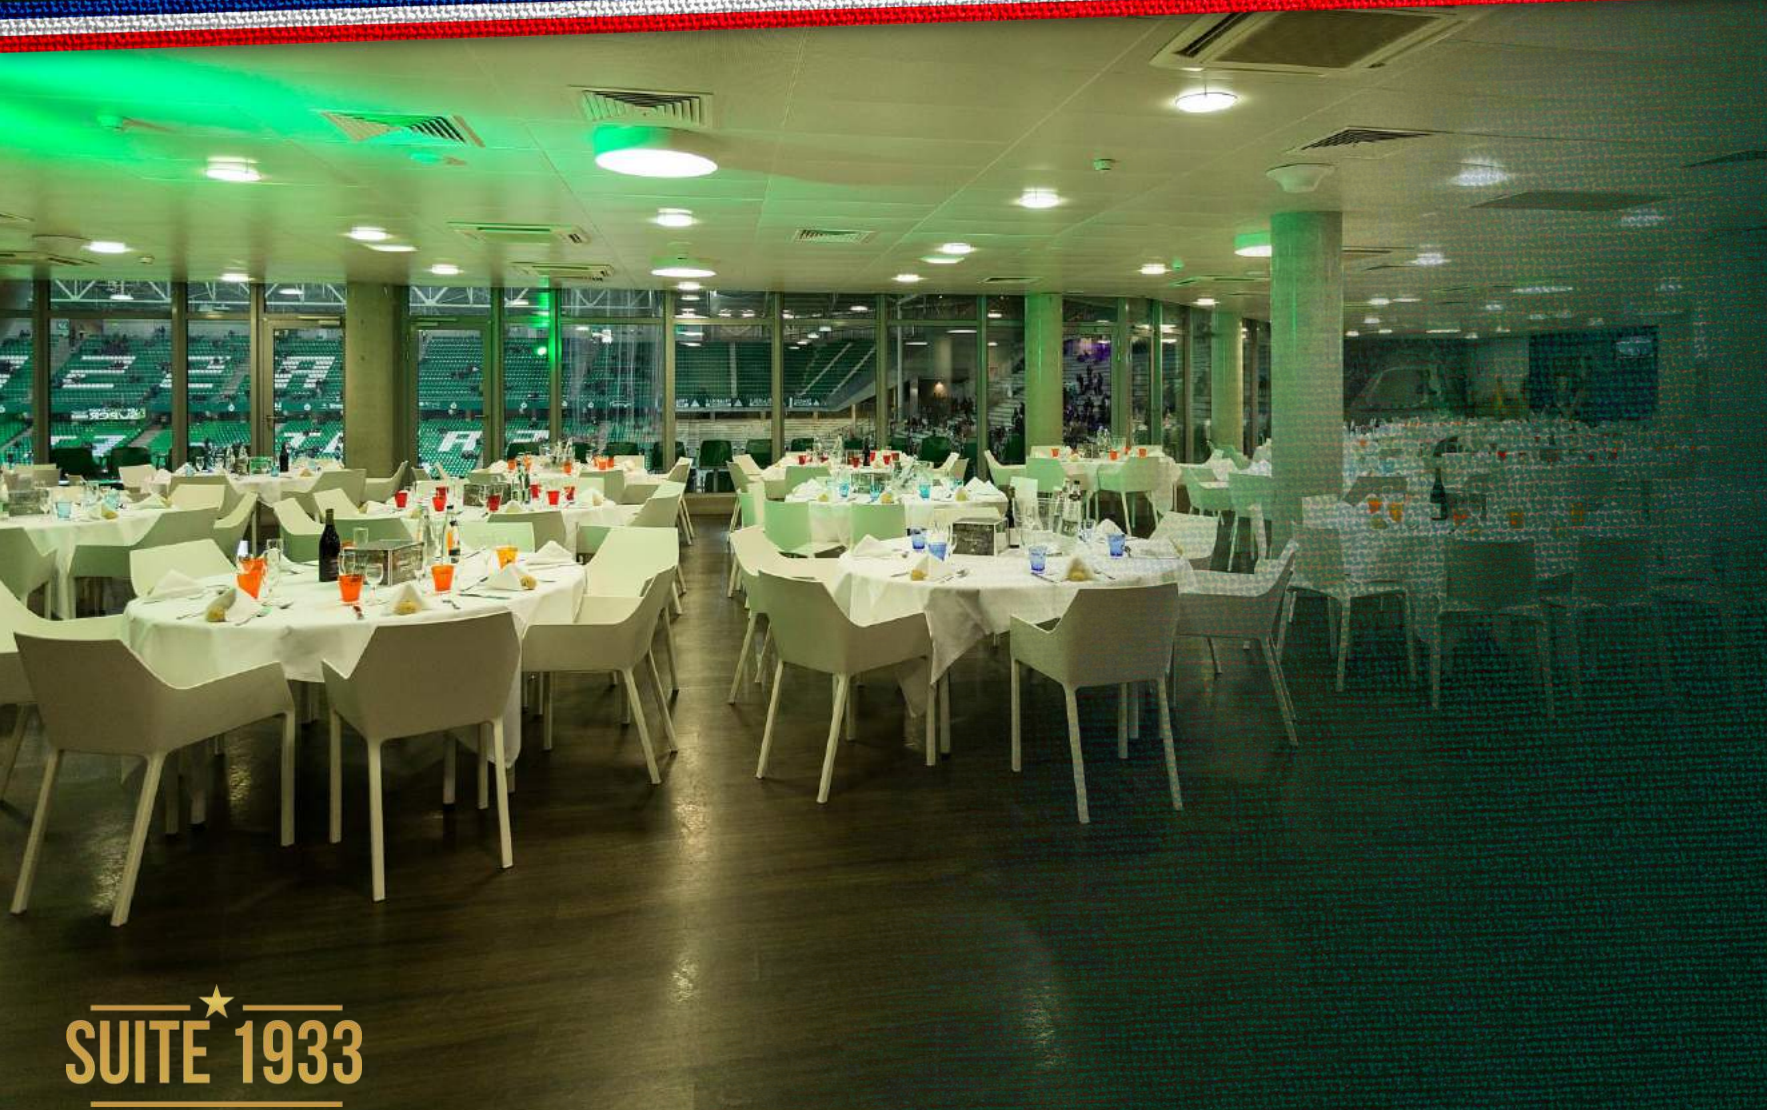

SALON PLATINI

SUITE 1933

MANUFACTURE

LOGES

LE SALON PLATINI

VOTRE ESPACE INTIMISTE

Cet espace premium est parfait pour les réunions d'affaire en effectif réduit. Il permet d'accueillir vos équipes dans 3 configurations différentes : conférence, cocktail ou banquet.

100 M²

COCKTAIL
70 PERSONNES

CONFÉRENCE
30 PERSONNES

BANQUET
50 PERSONNES

SALON PLATINI

LA SUITE 1933

LA FOLIE DES GRANDEURS

La Suite 1933 est le plus grand salon du stade Geoffroy-Guichard, avec une vue imprenable sur le terrain. Il s'agit de l'espace parfait pour vos dîners de gala et cérémonies.

610 M²

COCKTAIL
600 PERSONNES

CONFÉRENCE
400 PERSONNES

BANQUET
400 PERSONNES

SUITE 1933

LE SALON MANUFACTURE

L'ESPACE POLYVALENT

Ce salon dispose d'une grande capacité d'accueil, que ce soit en disposition cocktail ou conférence. Il communique directement avec les loges, permettant de faire évoluer votre événement au cours de la journée.