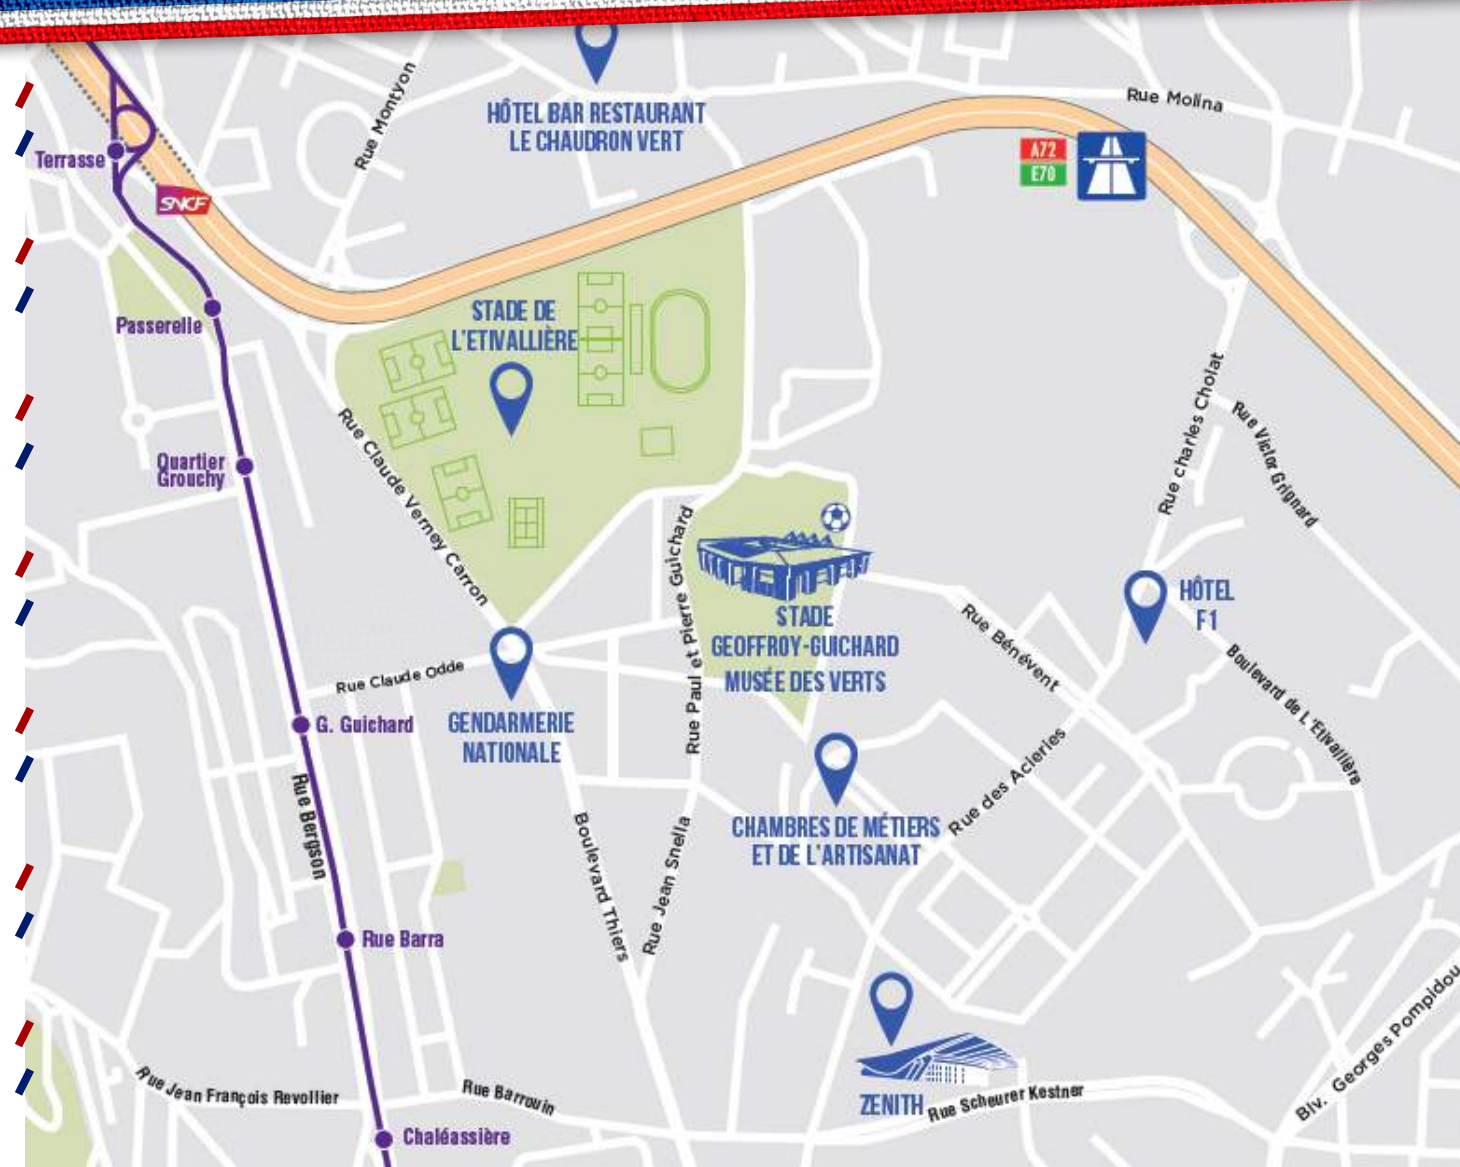

**SE RENDRE À
GEOFFROY-GUICHARD**

SE RENDRE À GEOFFROY-GUICHARD

AÉROPORT DE SAINT-ÉTIENNE

15 minutes en voiture

GARE DE SAINT-ÉTIENNE CHÂTEAUCREUX

10 minutes en voiture
15 minutes en transport

AUTOROUTE
Sortie 12 ou 13