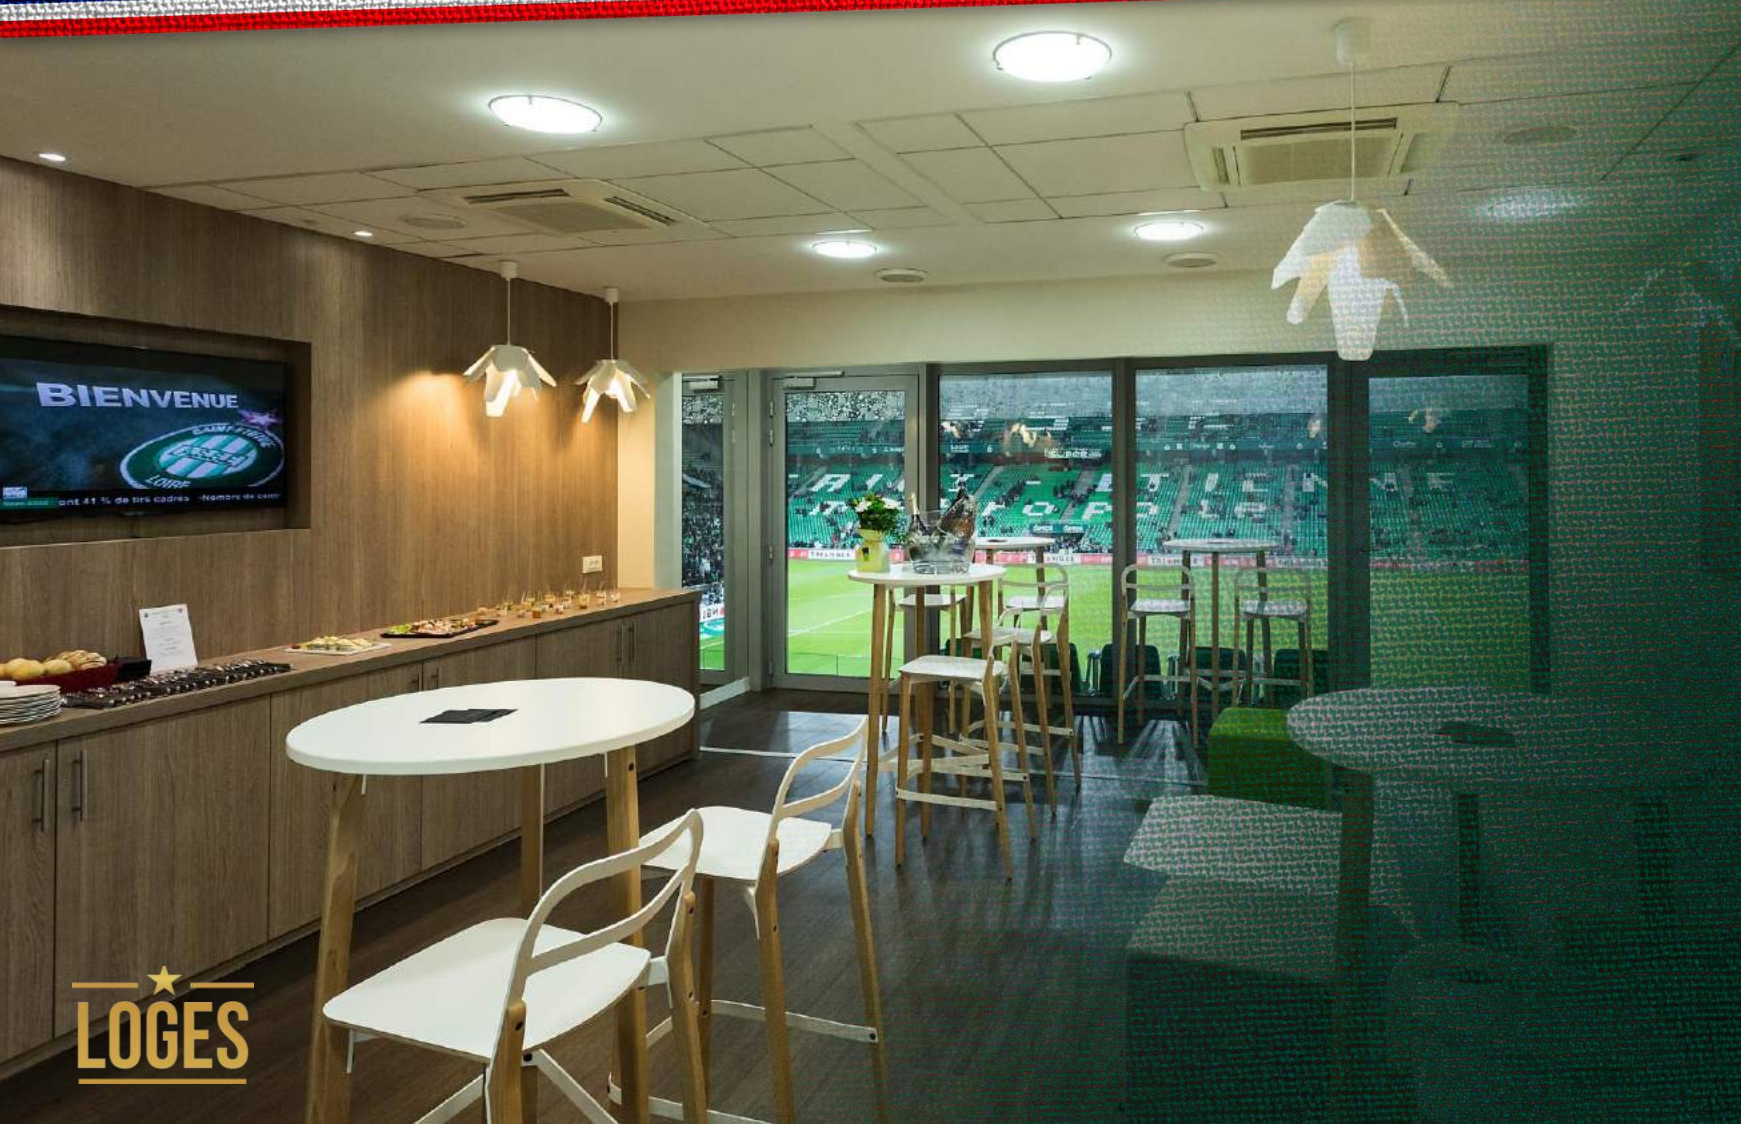

100 M²

COCKTAIL
70 PERSONNES

CONFÉRENCE
30 PERSONNES

BANQUET
50 PERSONNES

SALON PLATINI

LA SUITE 1933

LA FOLIE DES GRANDEURS

La Suite 1933 est le plus grand salon du stade Geoffroy-Guichard, avec une vue imprenable sur le terrain. Il s'agit de l'espace parfait pour vos dîners de gala et cérémonies.

610 M²

COCKTAIL
600 PERSONNES

CONFÉRENCE
400 PERSONNES

BANQUET
400 PERSONNES

SUITE 1933

LE SALON MANUFACTURE

L'ESPACE POLYVALENT

Ce salon dispose d'une grande capacité d'accueil, que ce soit en disposition cocktail ou conférence. Il communique directement avec les loges, permettant de faire évoluer votre événement au cours de la journée.

520 M²

CONFÉRENCE
250 PERSONNES

COCKTAIL
400 PERSONNES

MANUFACTURE

LES LOGES

LES ESPACES PRIVATIFS

Les loges du stade vous permettent de vous retrouver en petits comités. Couplées au salon Manufacture avec lequel elles communiquent directement, ce sont les espaces parfaits pour des business meetings.