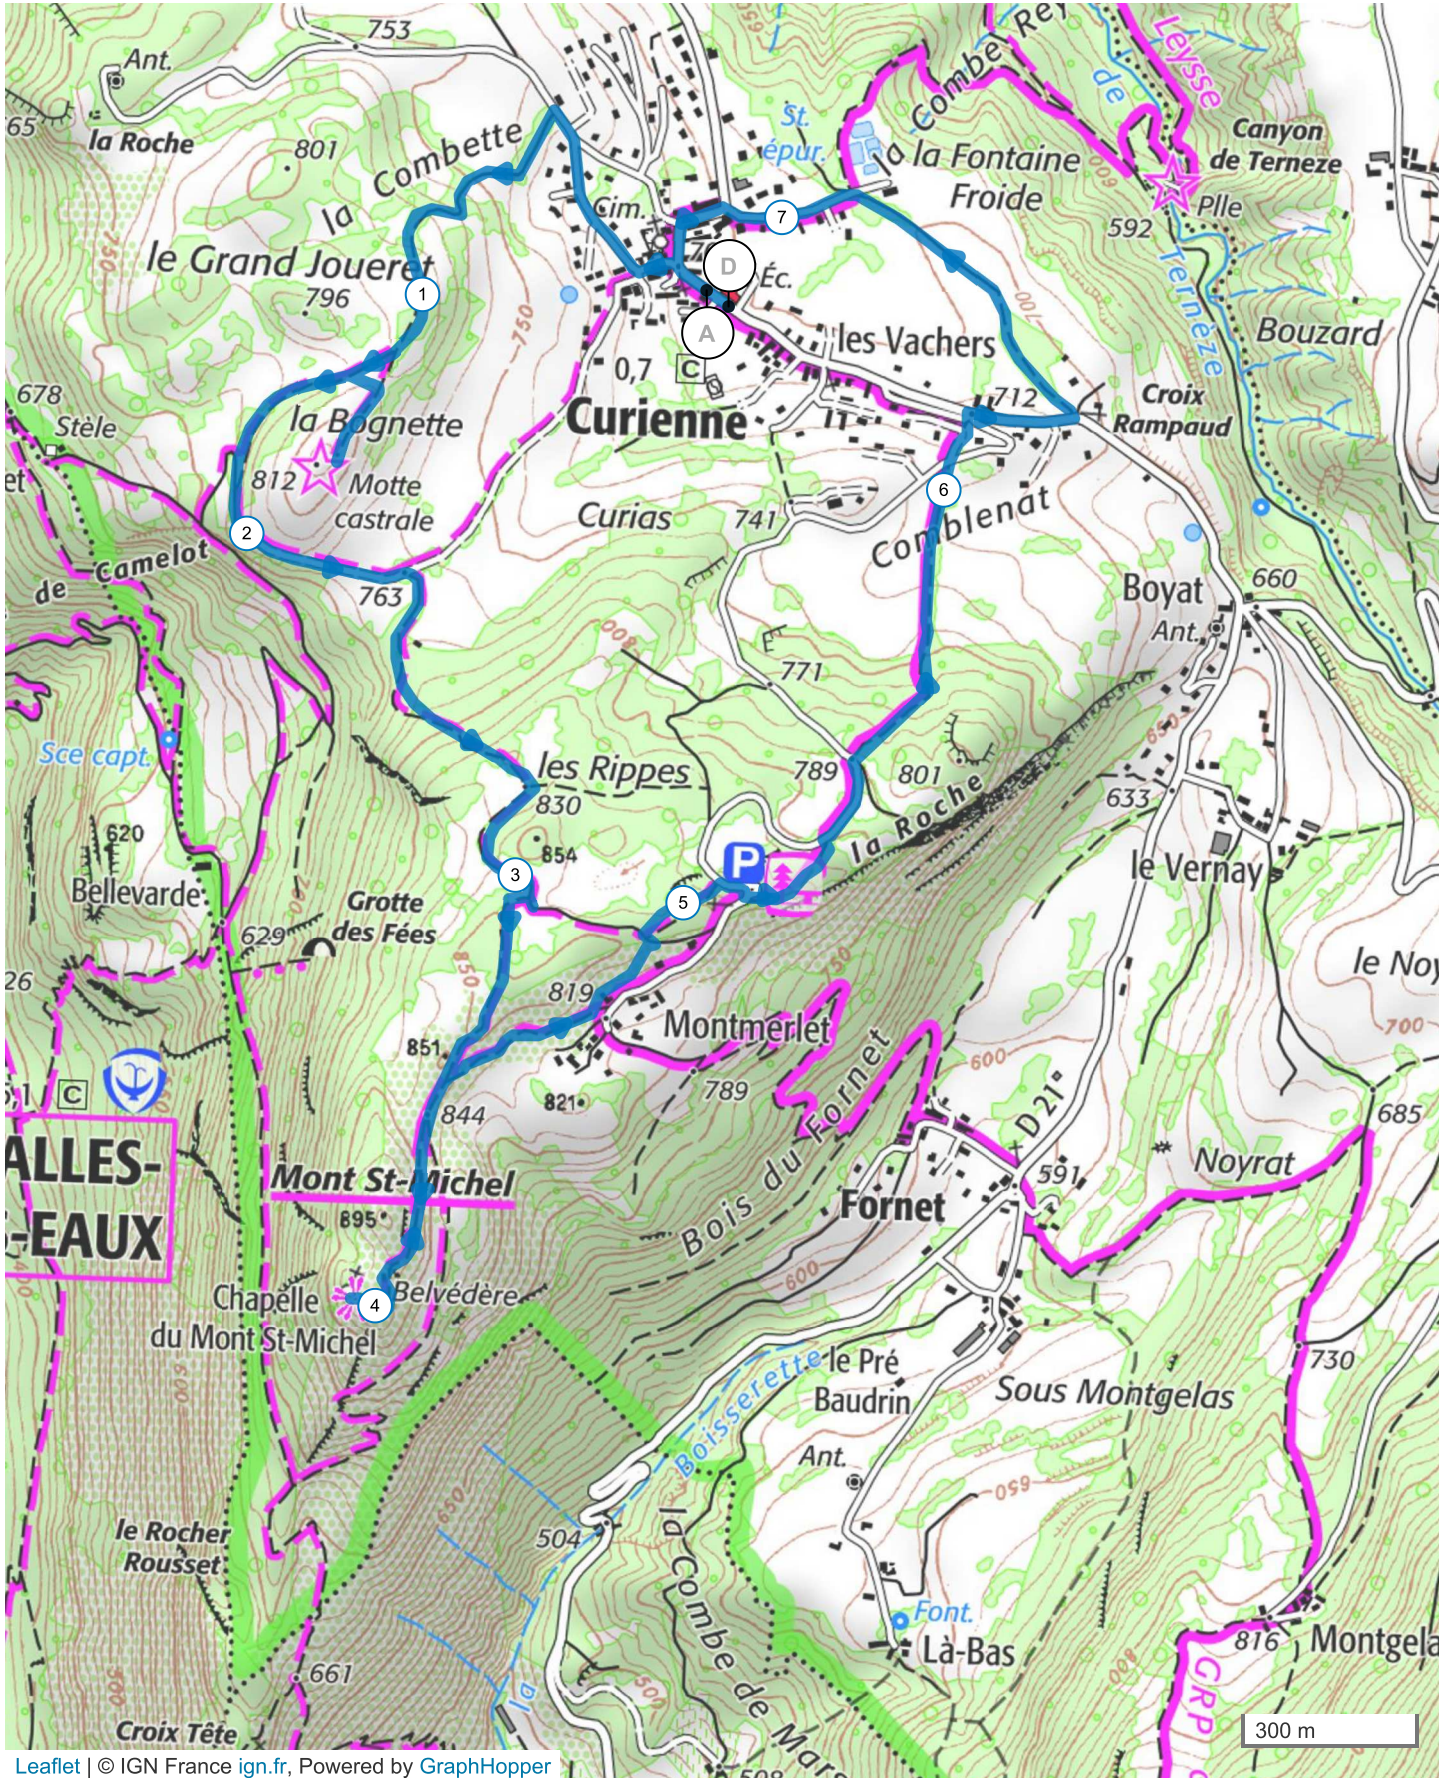

# 12002043 | Randonnée pédestre | Curienne\_MontSaintMichel\_Bleu

Curienne -> Curienne

7.32 km 212 m 210 m 698 m 872 m

Leaflet | © IGN France ign.fr, Powered by GraphHopper

Le droit de reproduction est strictement réservé à un usage personnel et privé. Lors de la pratique de votre activité, veuillez à respecter les propriétés et chemins privés et assurez-vous de la praticabilité du parcours.

© 2020 Openrunner