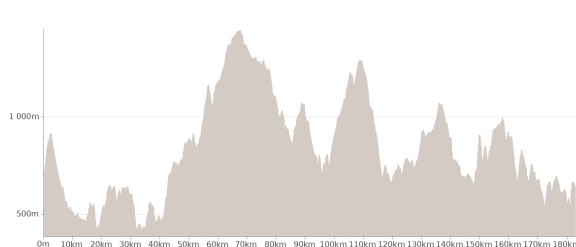

CIRCUIT "LES CORNES D'URFÉ"

Cet itinéraire vous est fourni à titre indicatif. Cirkwi ne certifie pas la fiabilité des informations contenues dans les textes, cartes ou photos de cet itinéraire. Retrouvez plus d'infos sur www.cirkwi.com

Mise à jour le 12/07/23 par Office de Tourisme Loire Forez et généré par www.cirkwi.com

Circuit "les cornes d'urfé"

Proposé par :

Office de Tourisme Loire Forez

"Ce PDF a été généré à partir de Cirkwi, la plateforme de partage d'activités touristiques qui vous fait voyager"www.cirkwi.com/circuit/539673

183.42 km

maxi 1442 m

mini 395 m

Facile

5650 m

-5730 m

Boucle de plusieurs étapes entre Monts du Forez et Pays d'Urfé