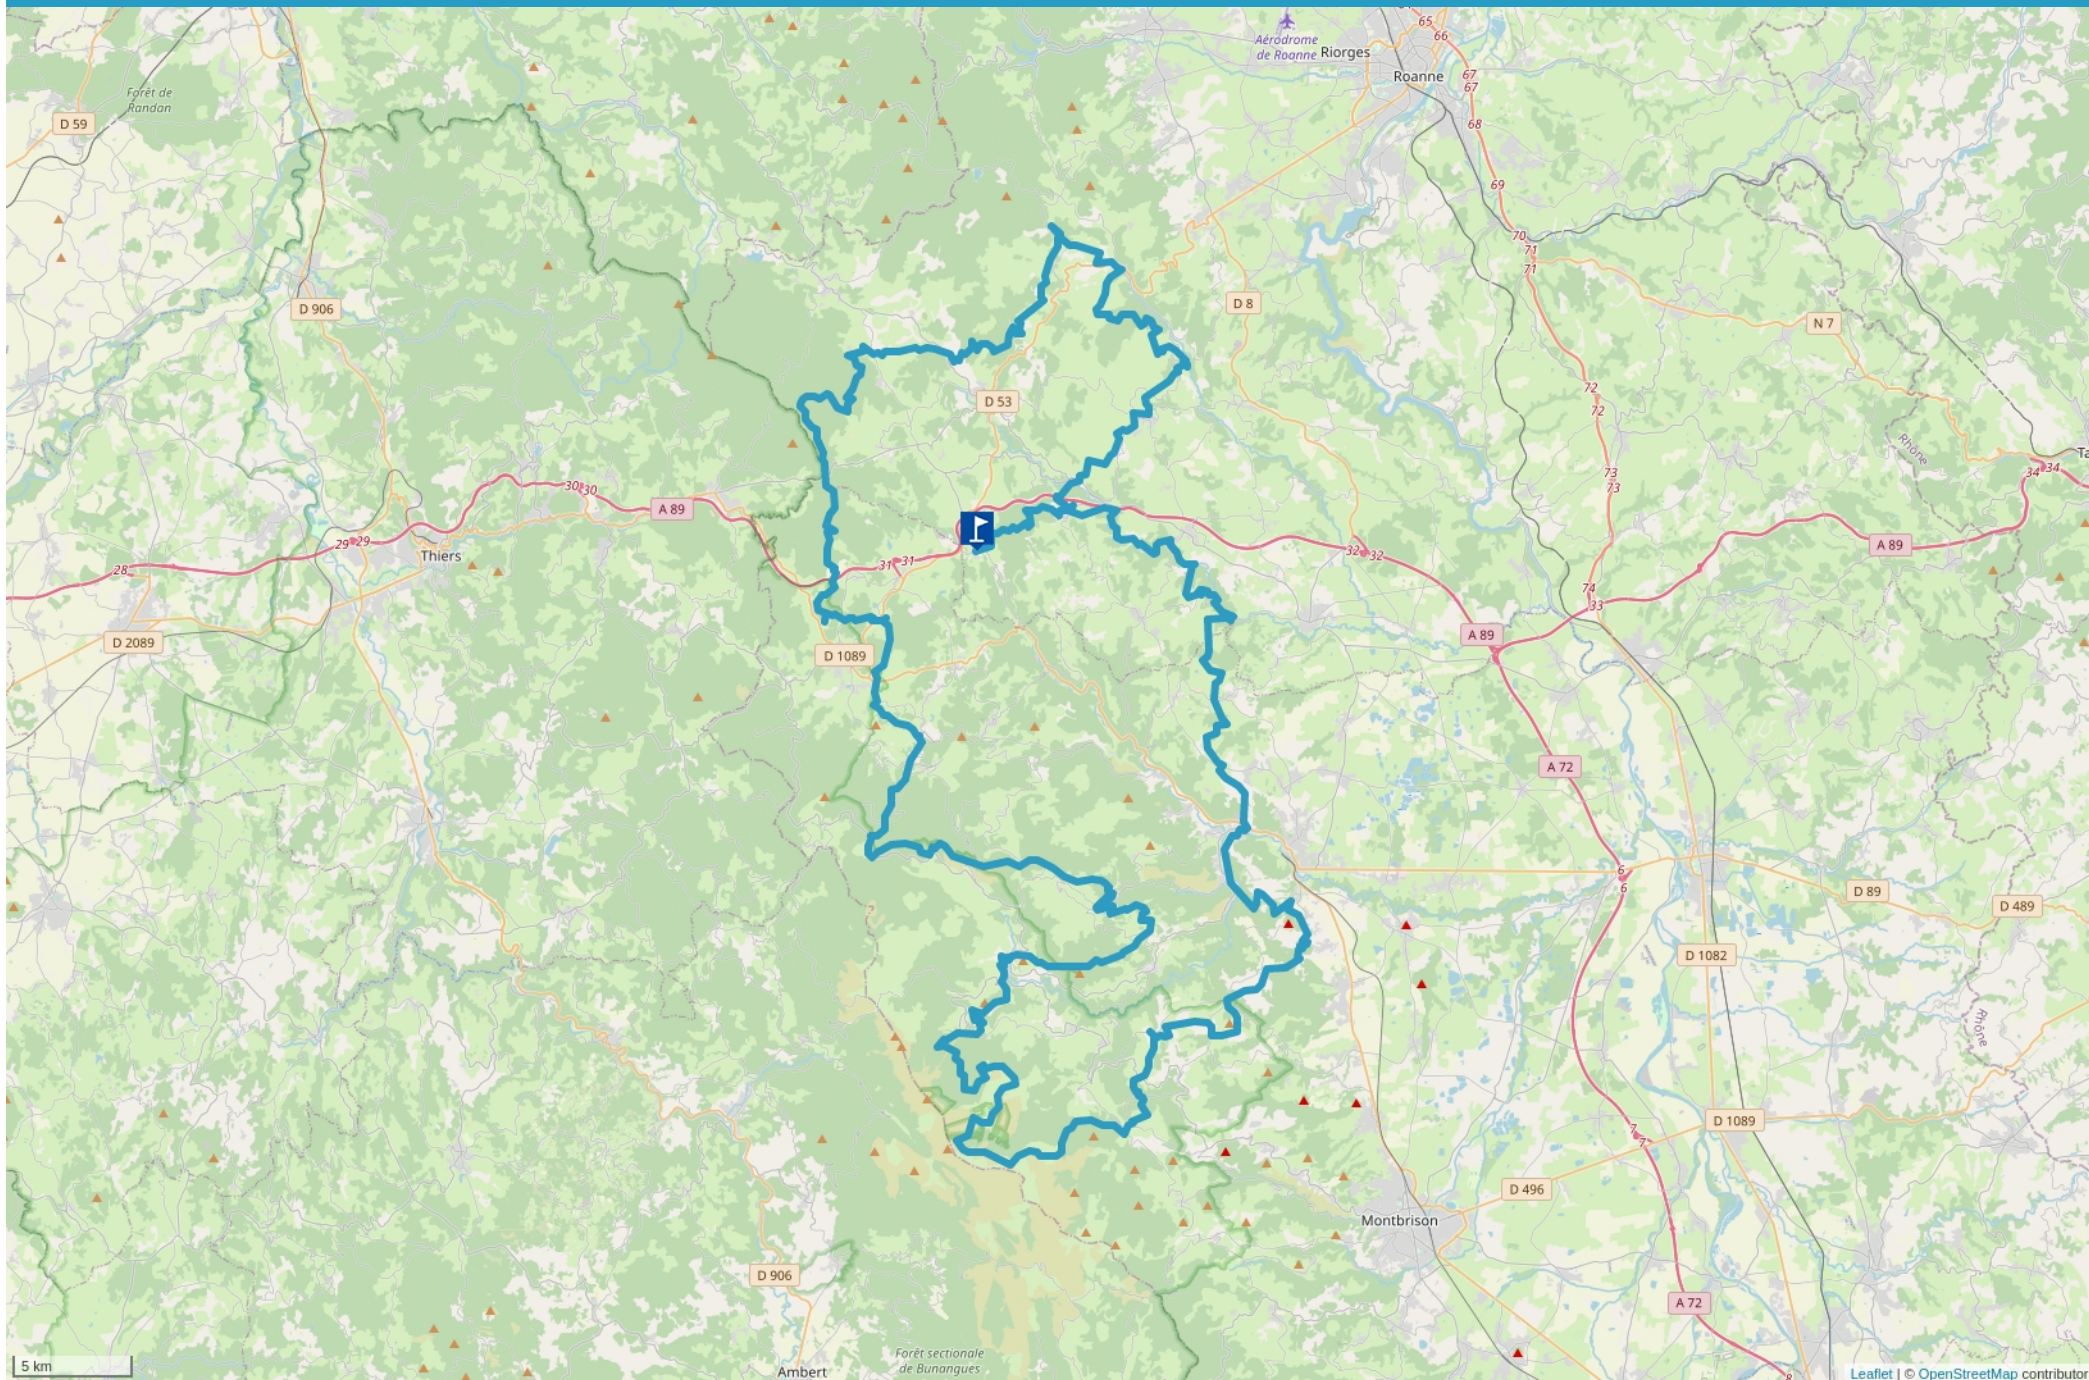

CIRCUIT "LES CORNES D'URFÉ"

Cet itinéraire vous est fourni à titre indicatif. Cirkwi ne certifie pas la fiabilité des informations contenues dans les textes, cartes ou photos de cet itinéraire. Retrouvez plus d'infos sur www.cirkwi.com

Mise à jour le 12/07/23 par Office de Tourisme Loire Forez et généré par www.cirkwi.com

Circuit "les cornes d'urfé"

Proposé par :

Office de Tourisme Loire Forez

"Ce PDF a été généré à partir de Cirkwi, la plateforme de partage d'activités touristiques qui vous fait voyager"www.cirkwi.com/circuit/539673

183.42 km

maxi 1442 m

mini 395 m

Facile

5650 m

-5730 m

Boucle de plusieurs étapes entre Monts du Forez et Pays d'Urfé