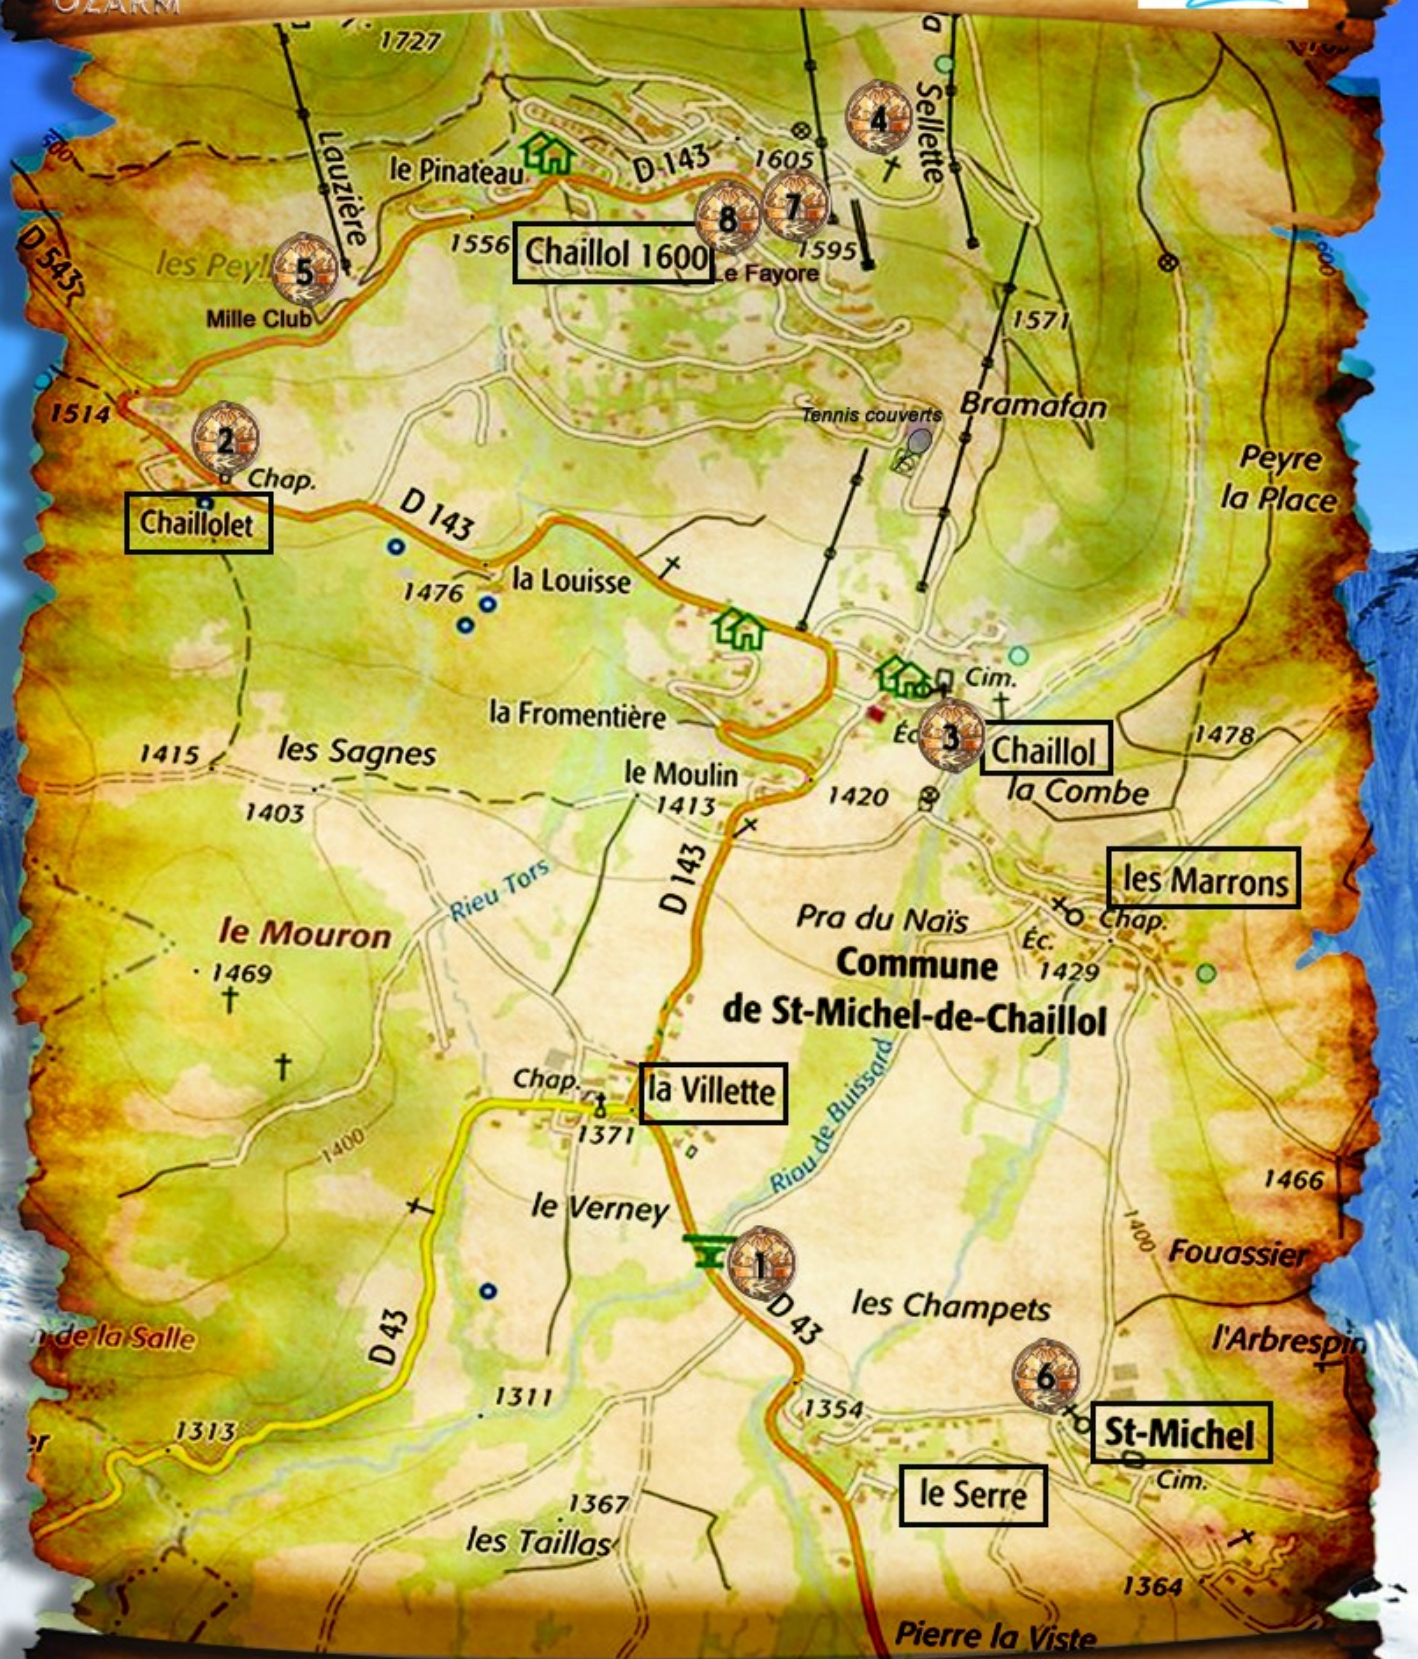

# LE PANORAMIQUE DE CHAILLOL

1 - TABLE D'ORIENTATION

2 - CHAPELLE DE CHAILLOLET

3 - FOUR DE CHAILLOL

4 - COLLINE PINATEAU

5 - MILLE CLUB

6 - EGLISE DE ST MICHEL

7 - FRONT DE NEIGE

8 - LE FAYORE