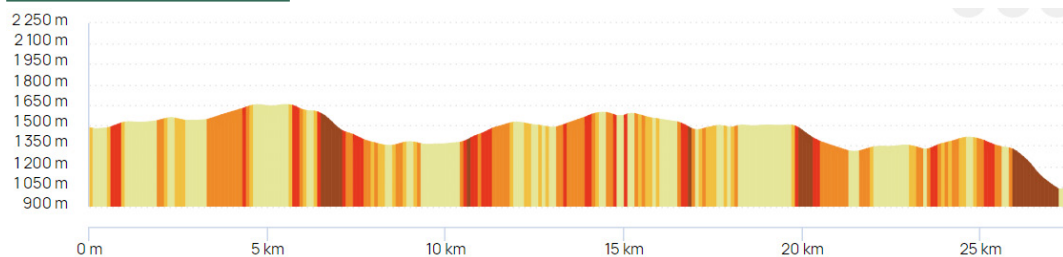

Caractéristiques du parcours :

Départ : Superdévoluy - Arrivée : Saint Disdier

Altitude de départ : 1488m - Altitude maxi : 1658m

Distance 28km - Dénivelé positif : 700m - Durée approximative : 5h00

Description du parcours :

Circuit au départ de Superdévoluy (Maison d'accueil), étape du Tour du Dévoluy.

Attention : ce circuit n'est pas balisé sur le terrain et ne peut s'effectuer qu'avec la trace GPX.

Il vous permettra de cheminer sur le flanc Est du Dévoluy à travers les alpages de Rabou avant de rejoindre Les Balcons de Faraud.

Plus d'informations, les traces GPX et topos détaillés sur www.ledevoluy.com ou en flashant directement ce QR Code

Où louer un VTT ?

Superdévoluy :

D-evo Bike : 06 75 99 77 40

Intersport : 04 92 58 88 90

Sport 2000 : 04 92 58 83 21

La Joue du Loup :

Sport 2000 : 04 92 58 89 04

V8 Shop : 04 92 21 80 51

Profil d'altitude :

© Open Runner

© Rémi Fabregue