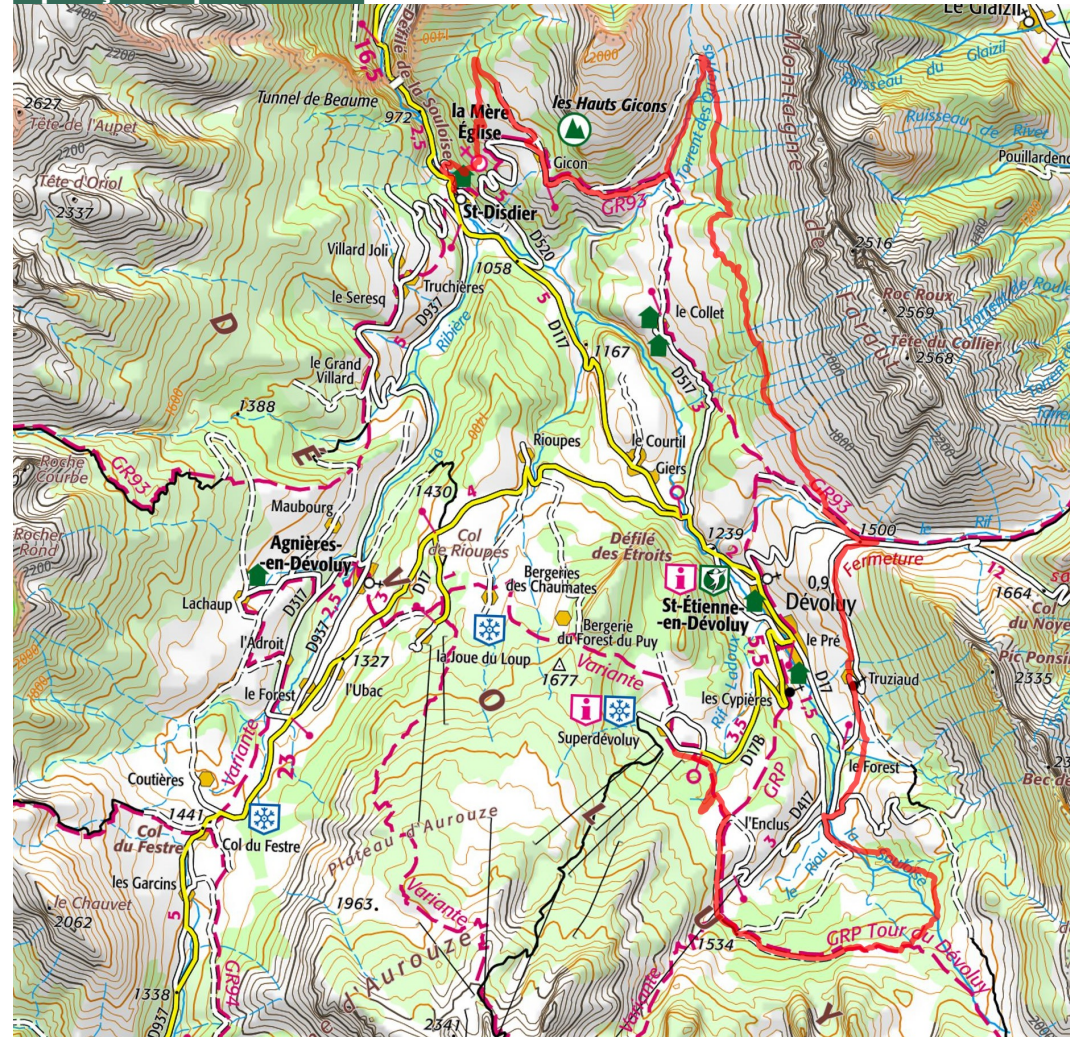

Nos parcours balisés

Parcours #1	⚡	Les Flaux	6,8km - 130 D+
Parcours #2	⚡	Les Garcins	3,6km - 50 D+
Parcours #3	⚡	Le Tour du Puy	4,5 km - 90 D+
Parcours #4	⚡	La Boucle des Mélèzes	18km - 320 D+
Parcours #5	⚡	Lachaup	13km - 270 D+
Parcours #6	⚡	Malmort	30km - 920 D+
Parcours #7	⚡	L'Enclus	11km - 310 D+
Parcours #8	⚡	Le Collet du Tat	8km - 220 D+
Parcours #9	⚡	Puy de Rioupes	7km - 130 D+
Parcours #10	⚡	Boucle des Stations (Superdévoluy)	16km - 490 D+
Parcours #10	⚡	Boucle des Stations (La Joue du Loup)	16km - 490 D+
Parcours #11	⚡	Boudelle	19km - 670 D+
Parcours #12	⚡	Combe de l'Eau	21km - 470 D+
Parcours #13	⚡	Tour du Dévoluy Est	28km - 700 D+
Parcours #14	⚡	Tour du Dévoluy Ouest	29km - 1100 D+

www.ledevoluy.com

Tour du Dévoluy Côté Est

Départ : Superdévoluy

Arrivée : Saint Disdier

Longueur : 28 km

Durée : 5h00

Dénivelé + : 700 m

Aperçu du parcours :

Caractéristiques du parcours :

Départ : Superdévoluy - Arrivée : Saint Disdier

Altitude de départ : 1488m - Altitude maxi : 1658m

Distance 28km - Dénivelé positif : 700m - Durée approximative : 5h00

Description du parcours :

Circuit au départ de Superdévoluy (Maison d'accueil), étape du Tour du Dévoluy.

Attention : ce circuit n'est pas balisé sur le terrain et ne peut s'effectuer qu'avec la trace GPX.

Il vous permettra de cheminer sur le flanc Est du Dévoluy à travers les alpages de Rabou avant de rejoindre Les Balcons de Faraud.