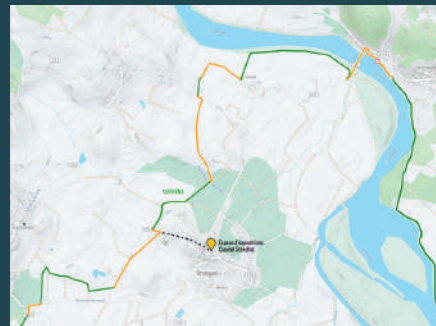

Entrée Libre

Tous publics, enfants et adultes

Accès depuis la Via Rhôna

À l'entrée du château, prendre la route vers le centre village.
Arrivé(es) sur la place, admirez la superbe vue dégagée sur la plaine alluviale du Rhône et sur la chaîne des Alpes, entrez dans l'Église, faites une sieste au Jar(t)din, et visitez les expositions à l'Espace Claudel-Stendhal !