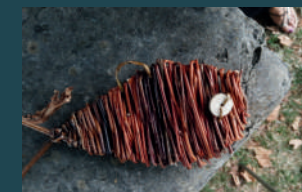

Création en osier tressé Avec Christelle Fabre

Venez vous initier au tressage de l'osier avec Christelle, artisanne d'art et vannière à Brangues. Création d'objets décoratifs ou usuels en osier, tressage artistique sur branches... Tout se tresse en osier !

Mercredi 23 juillet 2025 18h-20h

Atelier intergénérationnel
À partir de 8 ans.
Matériel fourni
Participation 5 € par personne