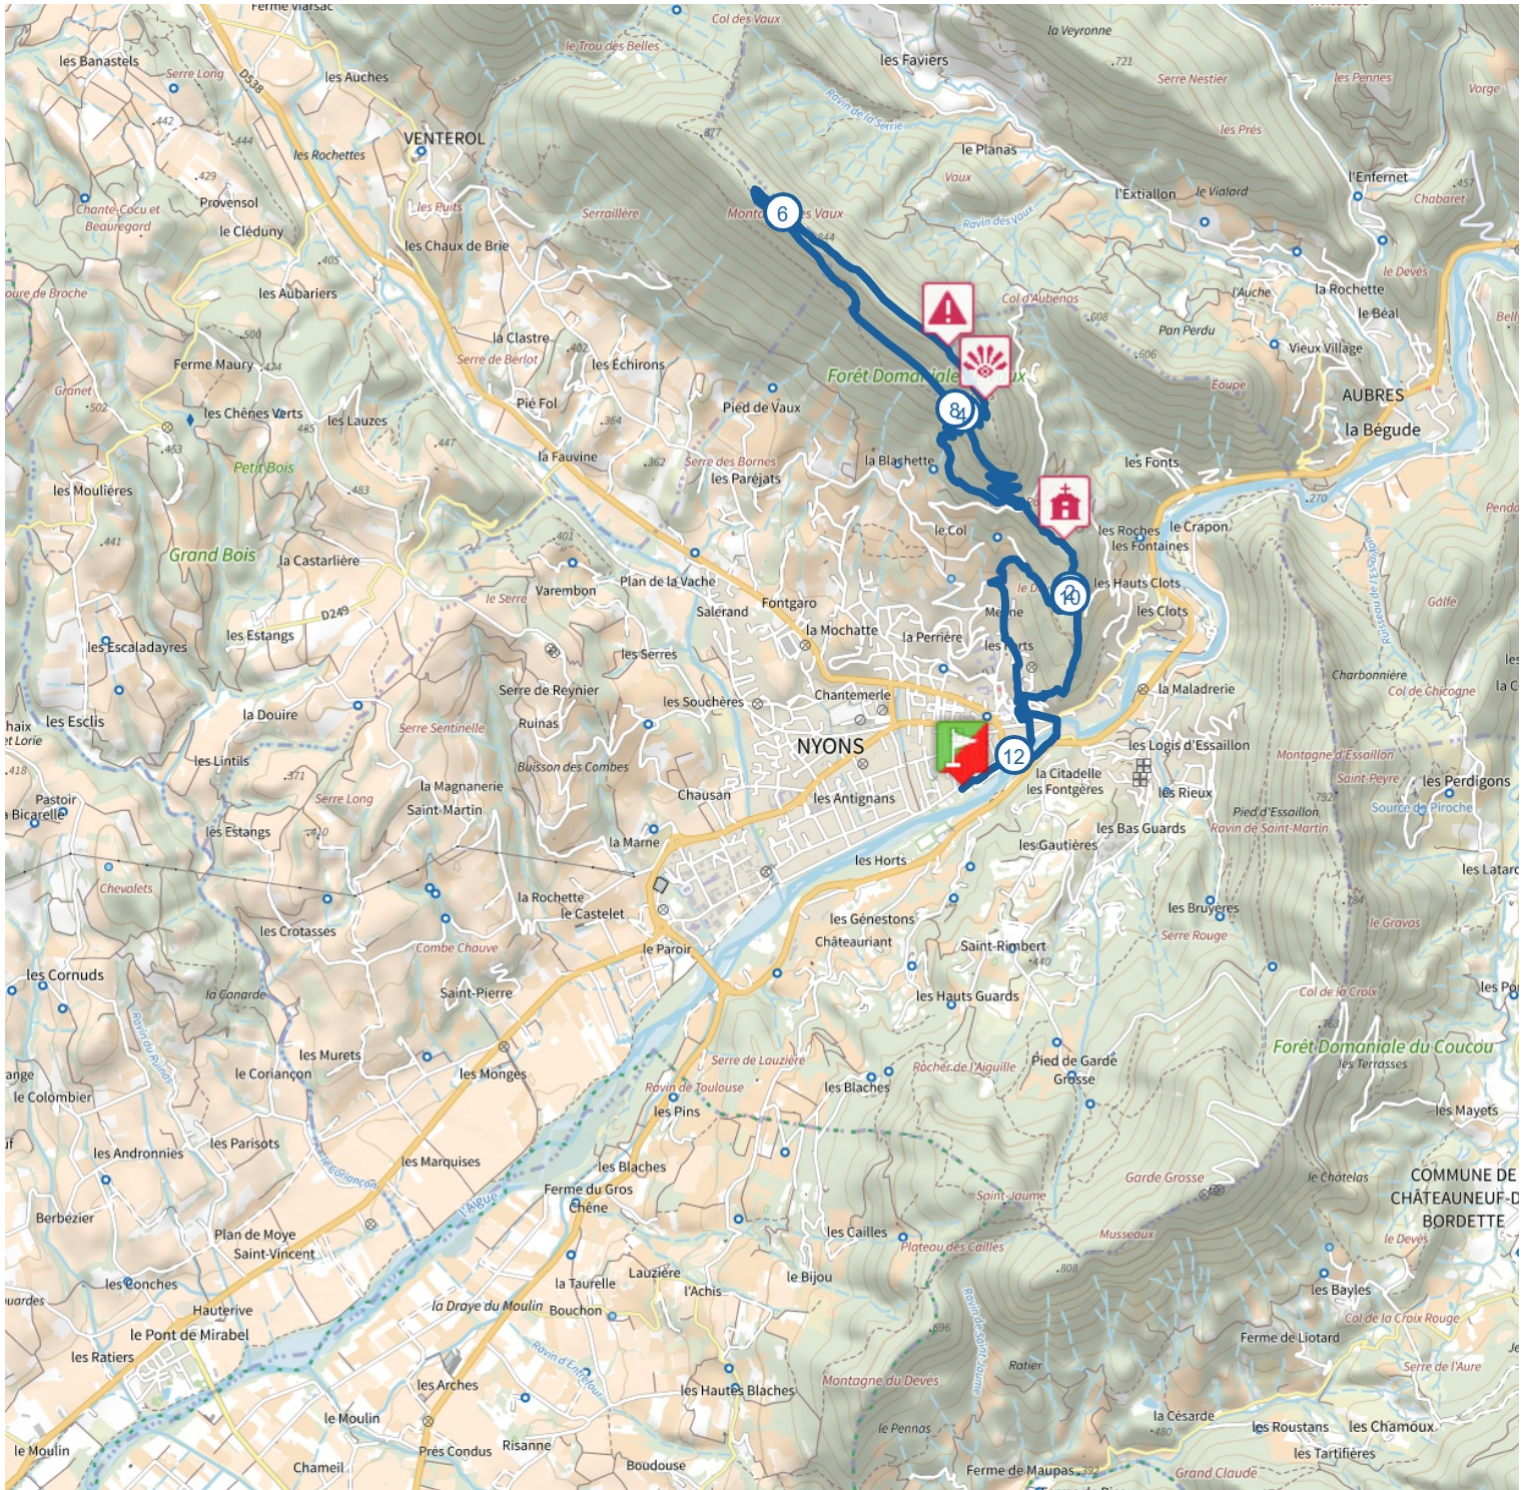

Circuit 3 - Montagne des Vaux

12.2 km 660 m 660 m

Trail

> 10% > 20% > 30%

<https://espacestrail.run> - ©IGN 2023

©TraceDeTrail.com