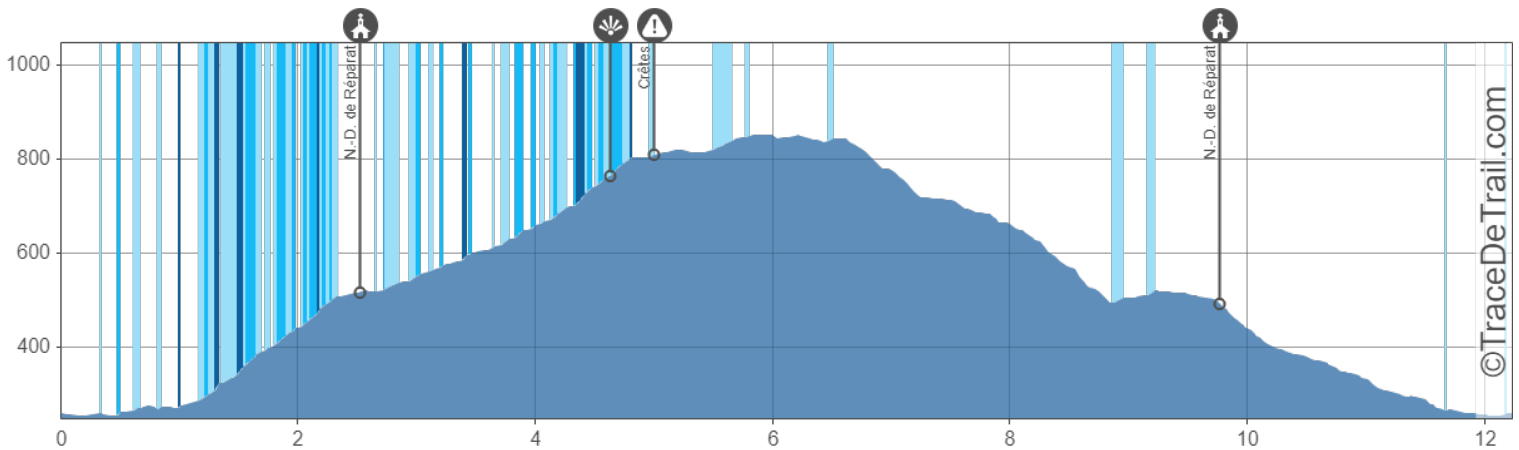

Circuit 3 - Montagne des Vaux

12.2 km 660 m 660 m

Trail

> 10% > 20% > 30%

<https://espacestrail.run> - ©IGN 2023

©TraceDeTrail.com