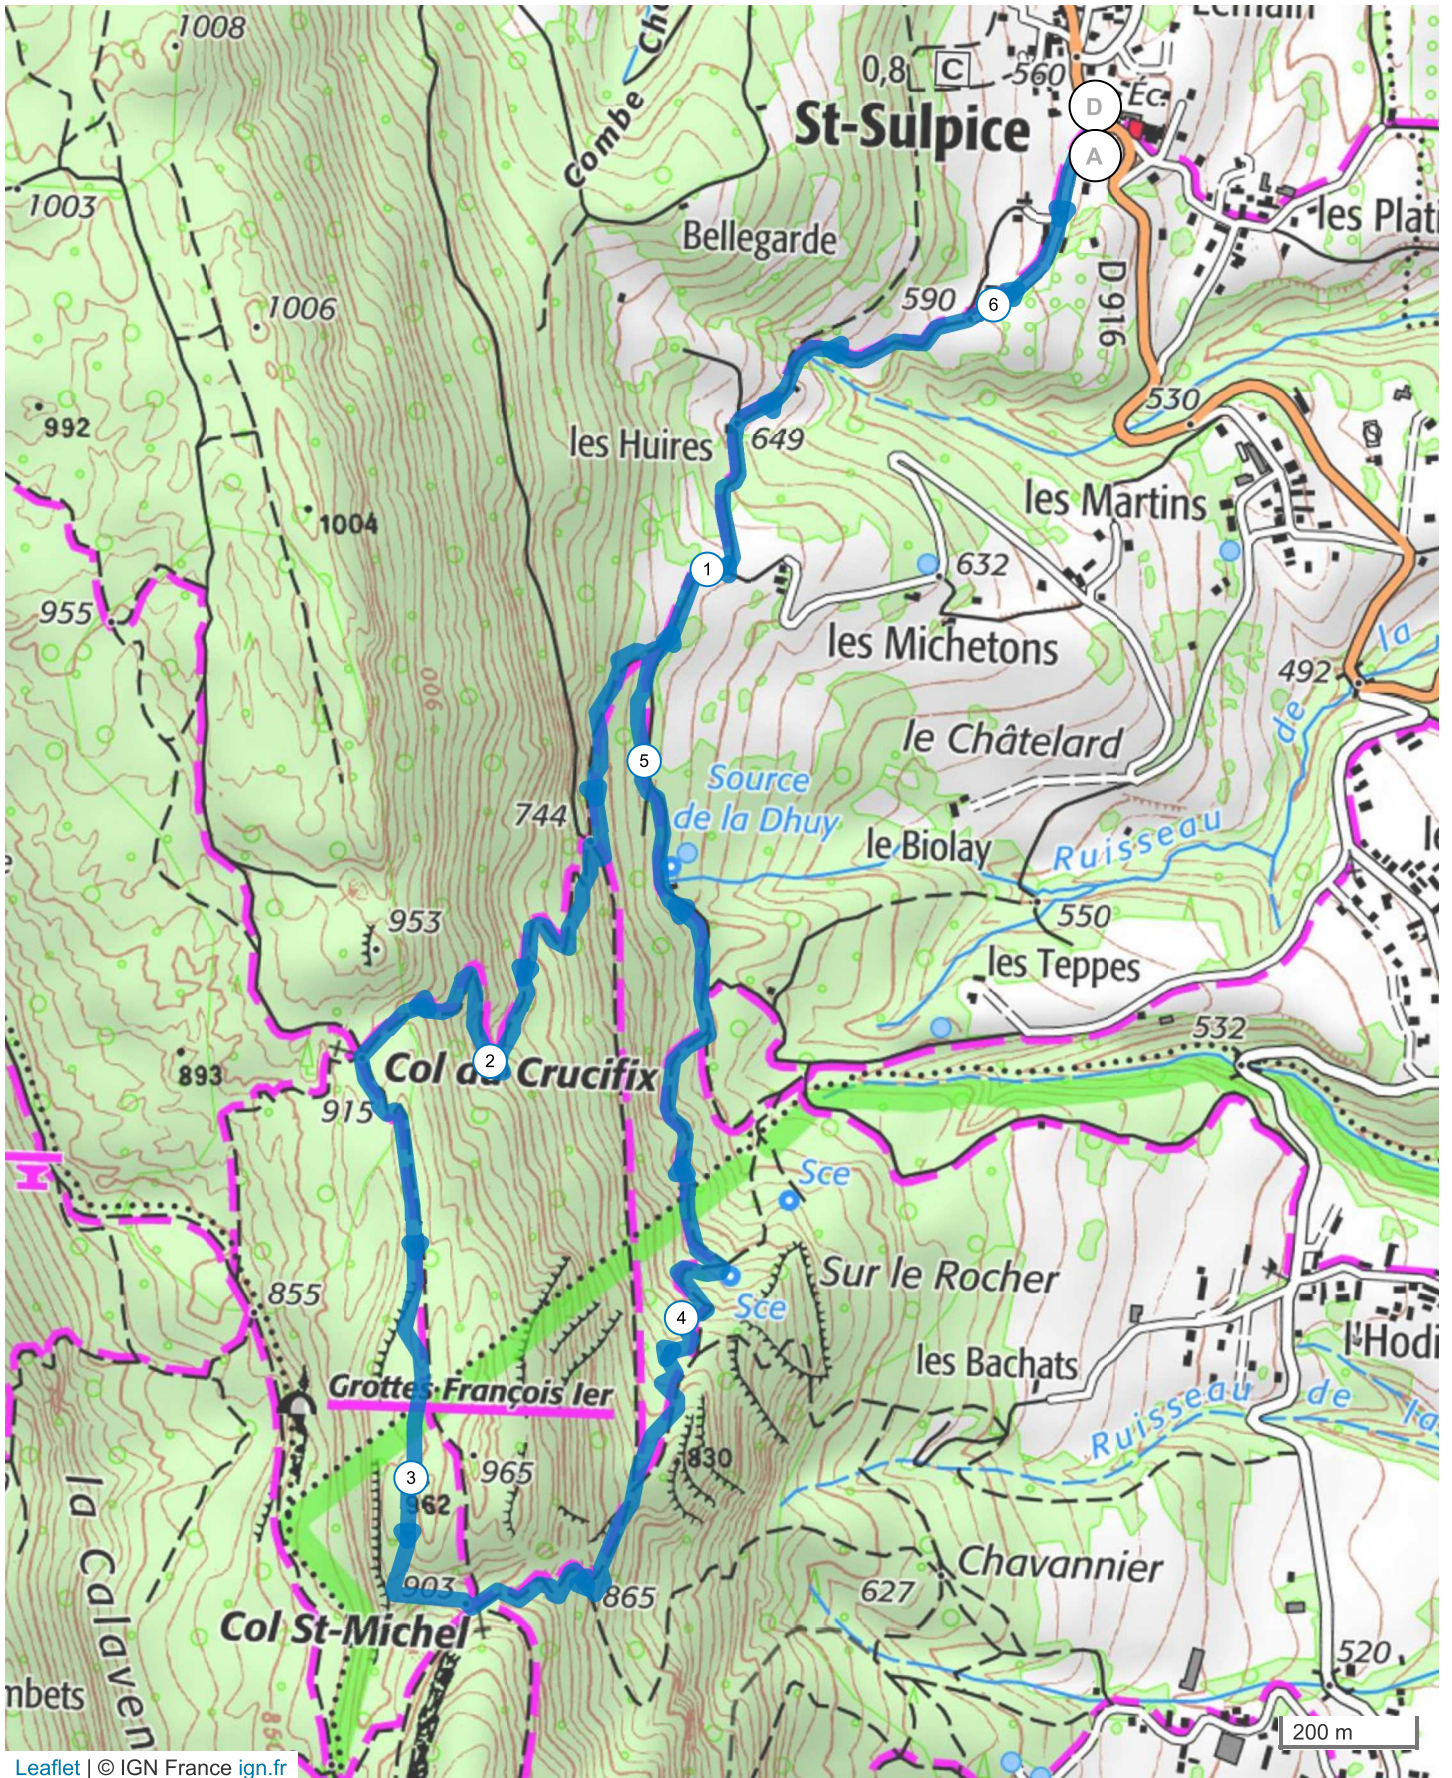

12016671 | Randonnée pédestre | Saint Sulpice_Col Crucifix_St

Michel_Bleu

Saint-Sulpice -> Saint-Sulpice

6.3 km 405 m 405 m 561 m 949 m

Leaflet | © IGN France ign.fr

Le droit de reproduction est strictement réservé à un usage personnel et privé. Lors de la pratique de votre activité, veillez à respecter les propriétés et chemins privés et assurez-vous de la praticabilité du parcours.

© 2020 Openrunner