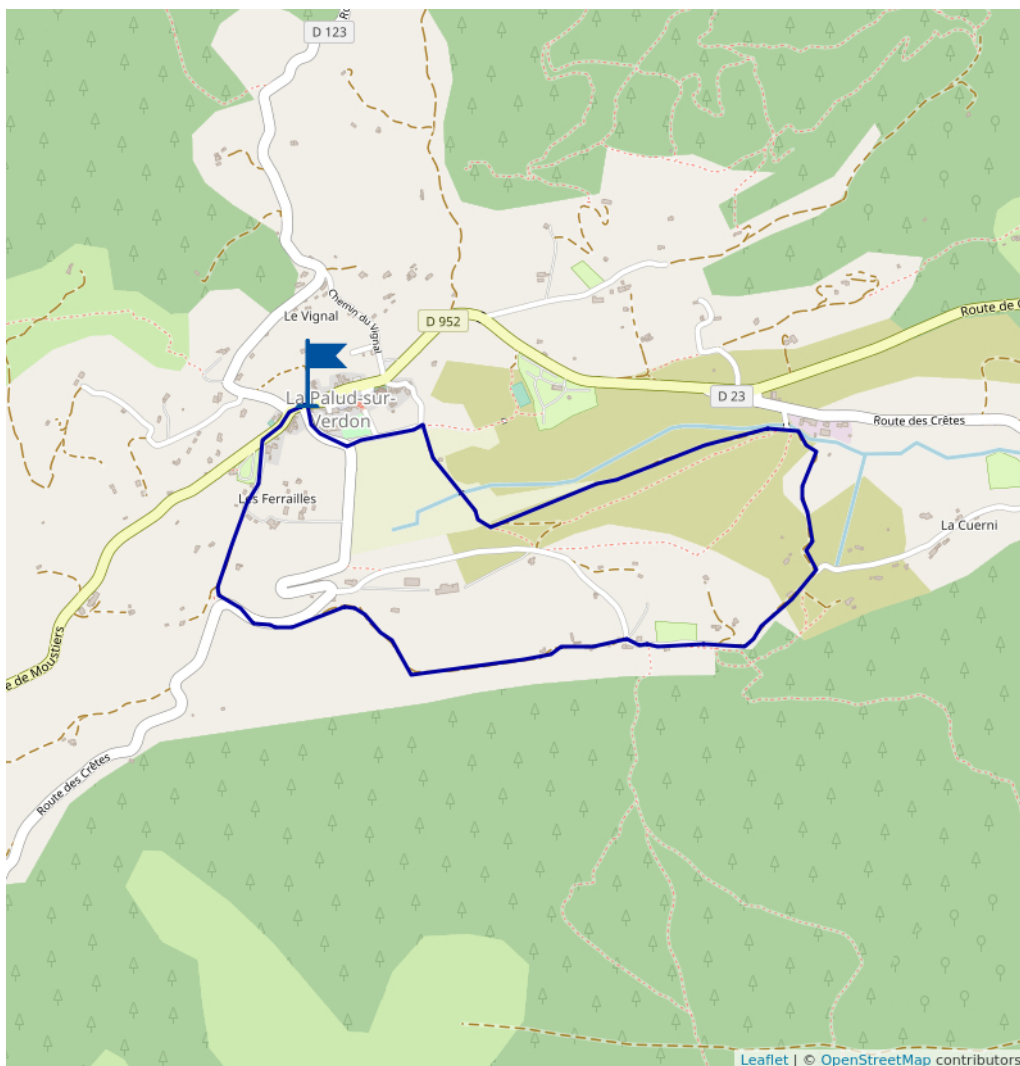

Tour de la Grau

Proposé par :
Office de tourisme Intercommunal Verdon Tourisme
"Ce PDF a été généré à partir de Cirkwi, la plateforme de partage
d'activités touristiques qui vous fait voyager"
www.cirkwi.com/circuit/330040

Accessible en vélo tout chemin, ce circuit facile à proximité du village chemine autour de la colline de la Grau en empruntant des petites routes et des chemins de terre

Contact : Téléphone : 04 92 77 32 02

Période d'ouverture : Du 01/04 au 31/10. Sous réserve de conditions d'enneigement et météorologiques favorables.