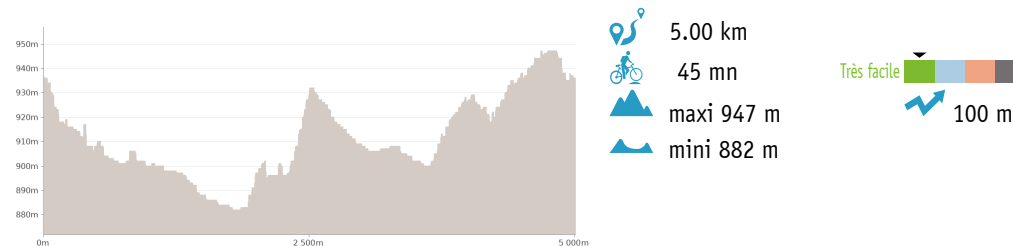

Tour de la Grau

Proposé par :
Office de tourisme Intercommunal Verdon Tourisme
"Ce PDF a été généré à partir de Cirkwi, la plateforme de partage
d'activités touristiques qui vous fait voyager"
www.cirkwi.com/circuit/330040

Accessible en vélo tout chemin, ce circuit facile à proximité du village chemine autour de la colline de la Grau en empruntant des petites routes et des chemins de terre

Contact : Téléphone : 04 92 77 32 02

Période d'ouverture : Du 01/04 au 31/10. Sous réserve de conditions d'enneigement et météorologiques favorables.