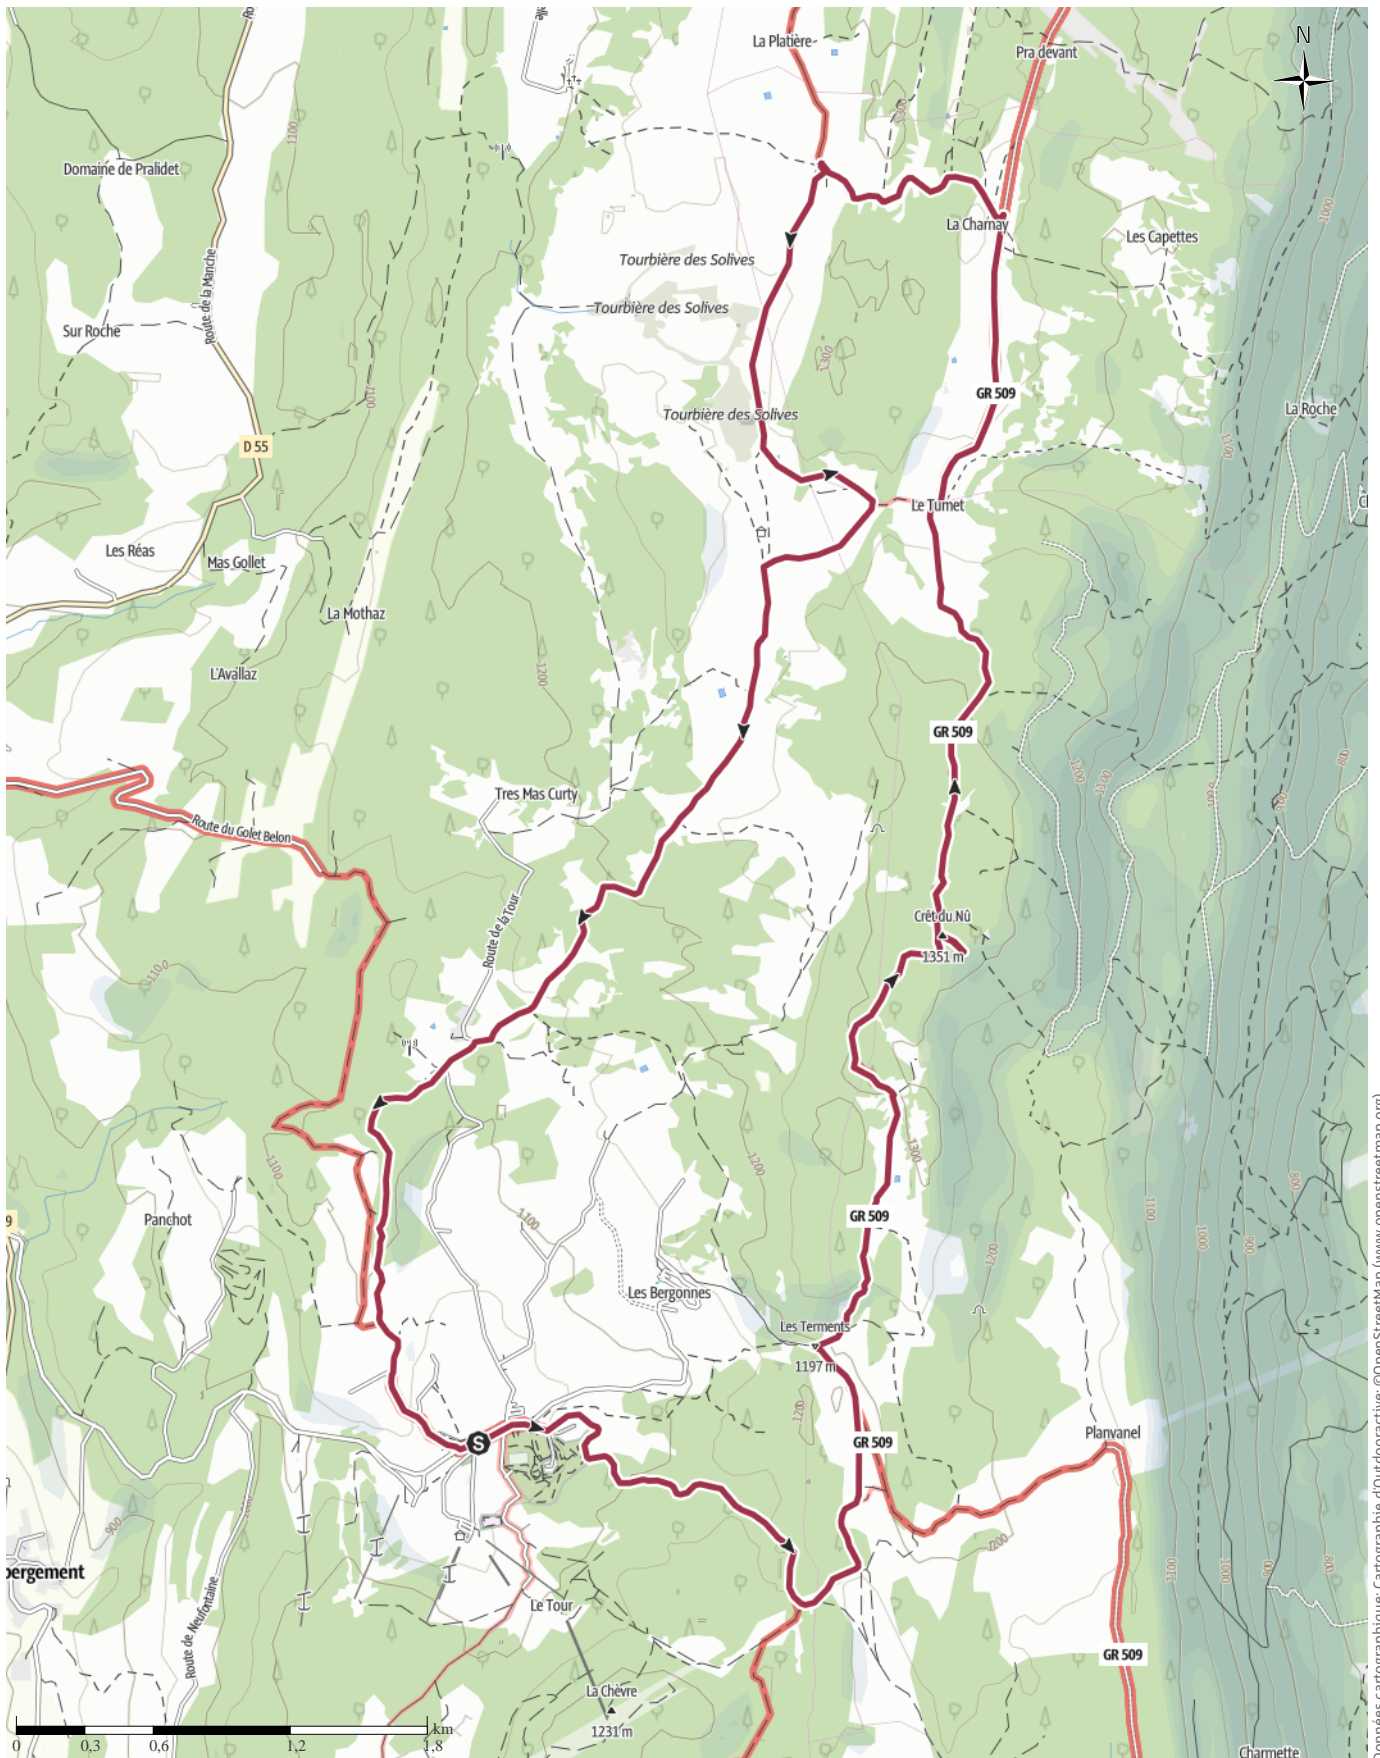

TOP Circuit de randonnée le Tour de Retord

← 18,6 km | ⌚ 6:00 h. | ▲ 390 m | ▼ 390 m | Difficulté Difficile

Données cartographiques: cartographie d'Outdooractive; ©OpenStreetMap (www.openstreetmap.org)