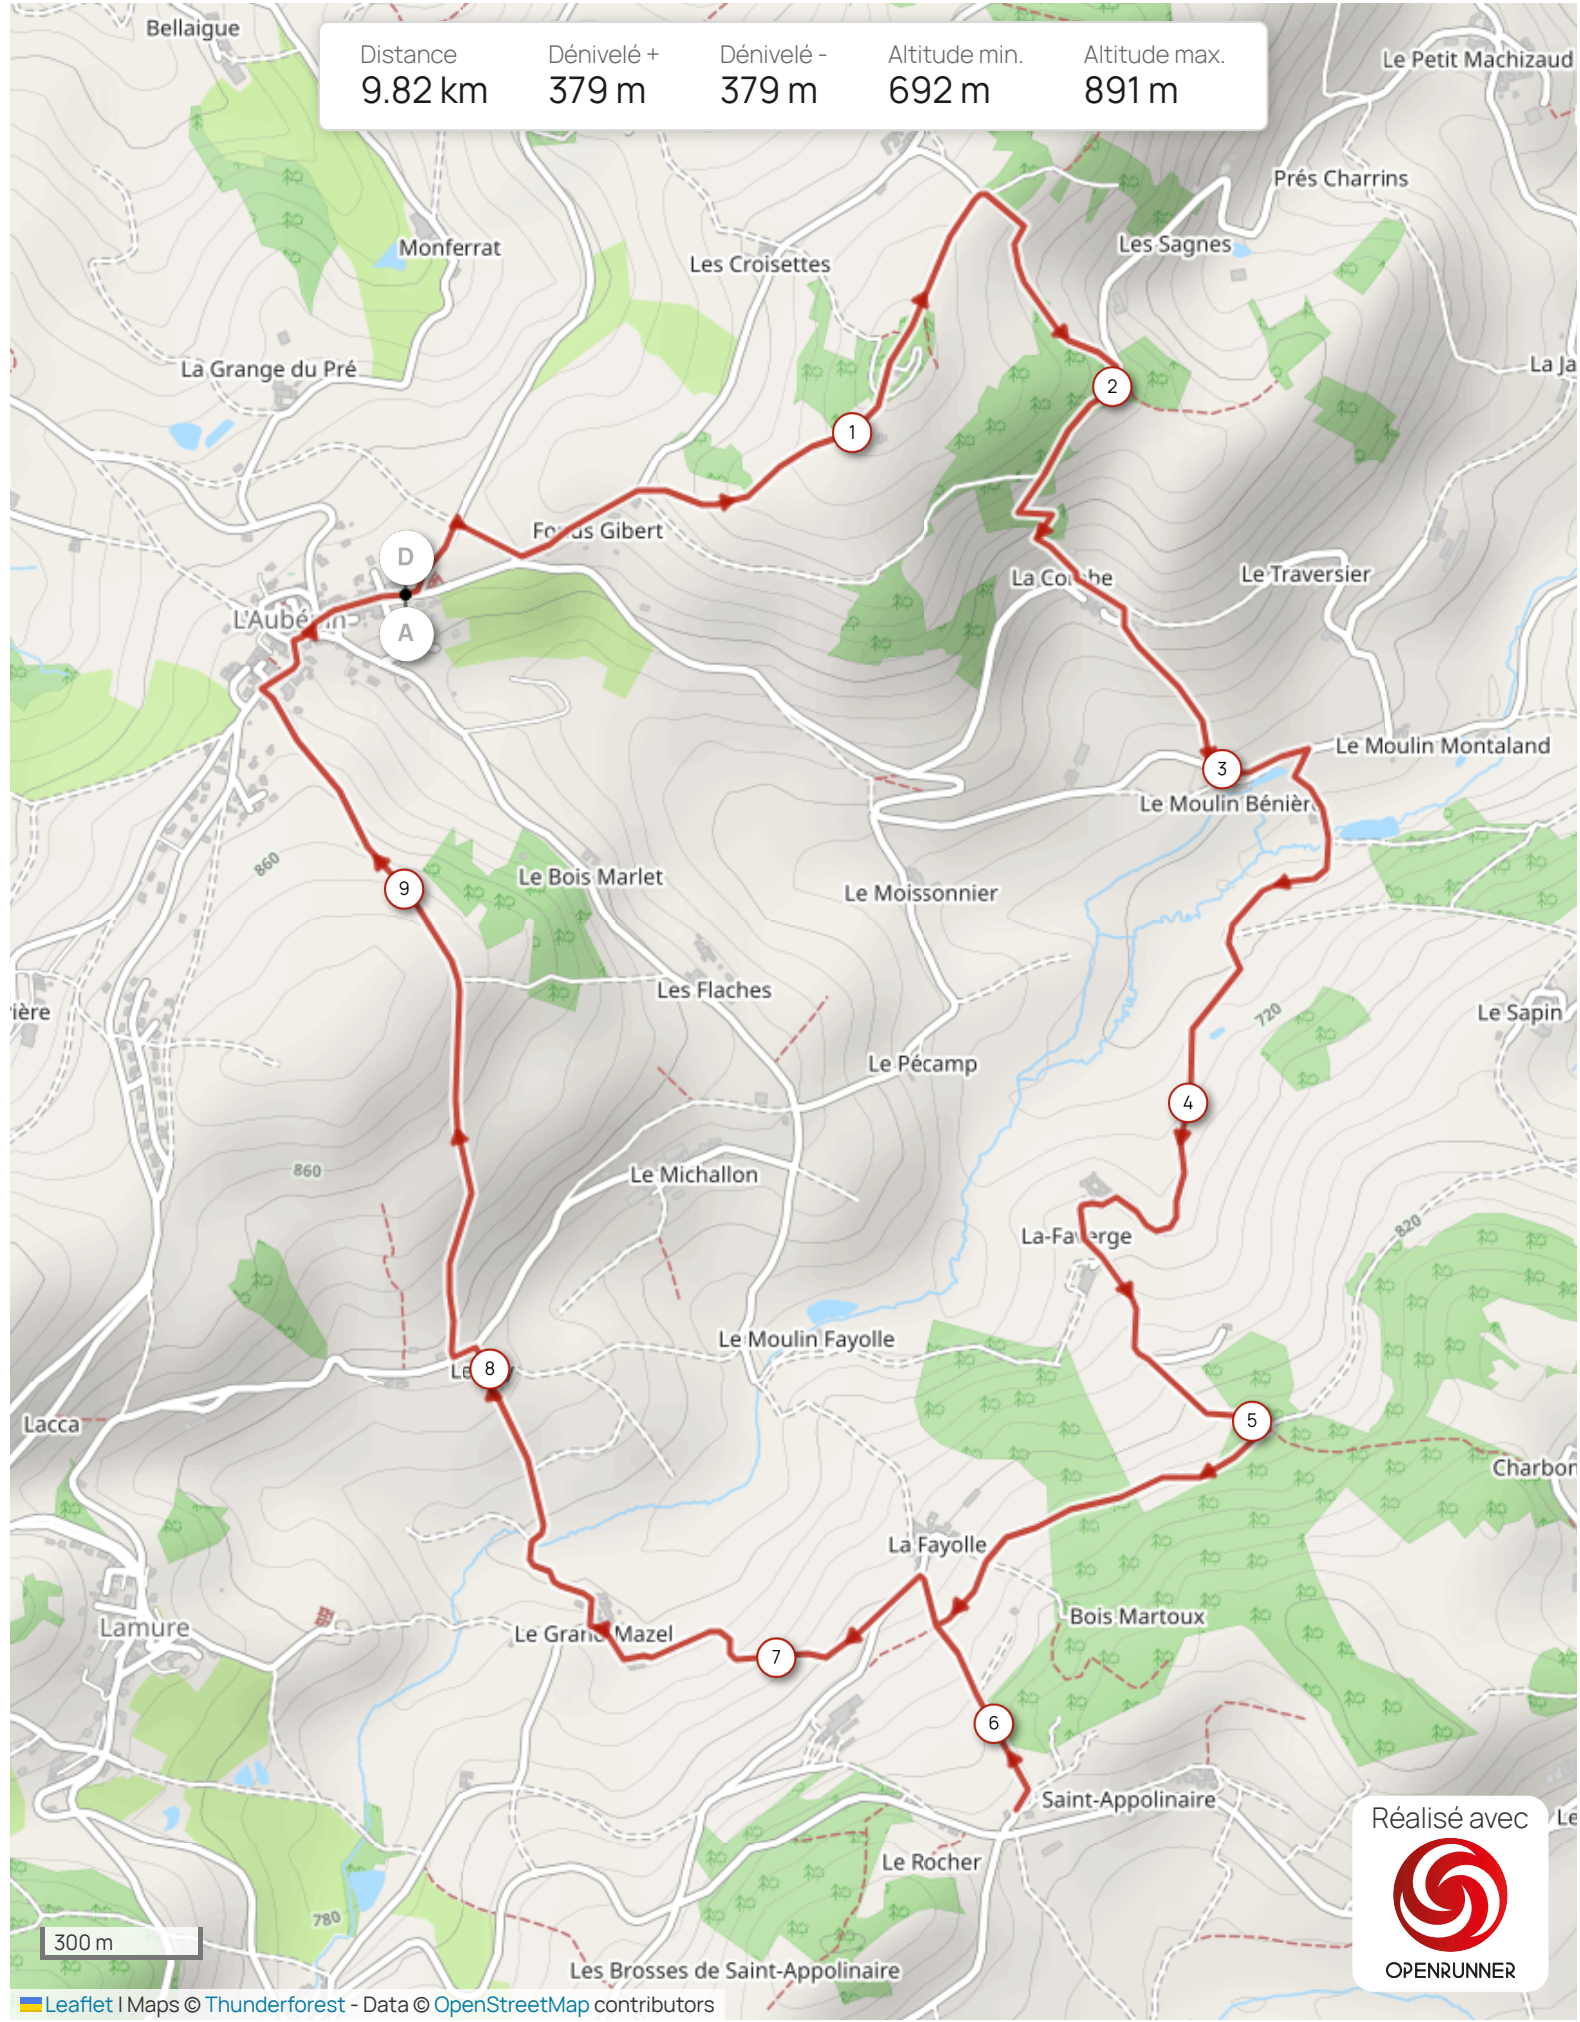

Distance	Dénivelé +	Dénivelé -	Altitude min.	Altitude max.
9.82 km	379 m	379 m	692 m	891 m

Réalisé avec

OPENRUNNER

Leaflet | Maps © Thunderforest - Data © OpenStreetMap contributors