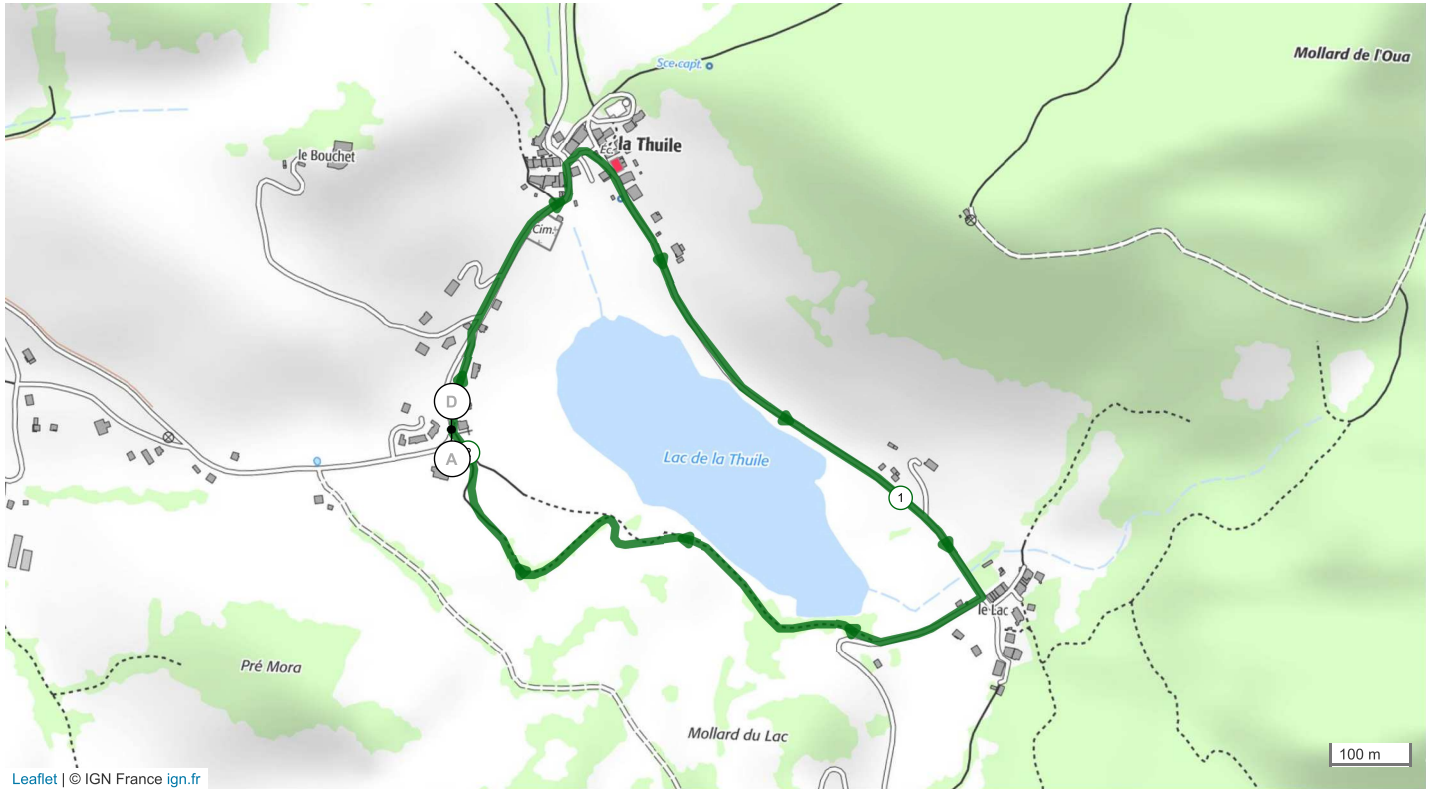

# 12011327 | Randonnée pédestre | Thuile\_Lac\_Vert

Cruet -> Cruet

↳ 2.035 km ↑ 20 m ↓ 20 m ▲ 881 m ▼ 897 m

Leaflet | © IGN France ign.fr

Le droit de reproduction est strictement réservé à un usage personnel et privé. Lors de la pratique de votre activité, veuillez à respecter les propriétés et chemins privés et assurez-vous de la praticabilité du parcours.

© 2020 Openrunner