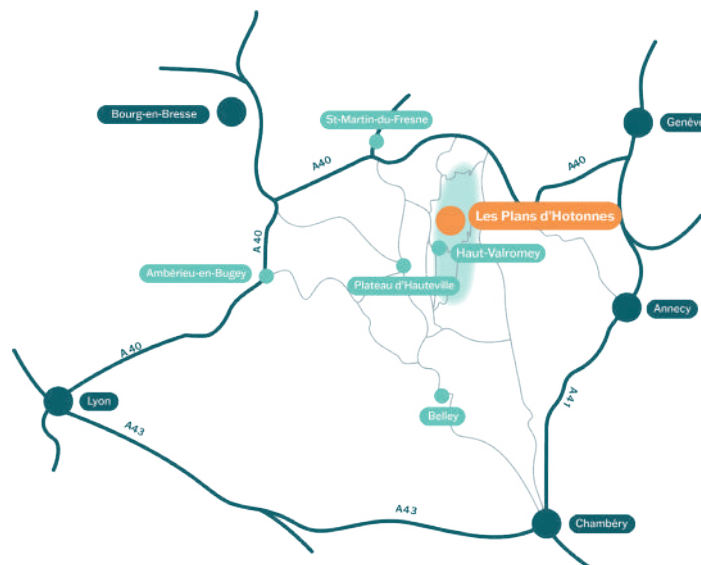

Située sur le Plateau de Retord, Les Plans d'Hotonnes est une station familiale proche de Lyon, où vous pourrez profiter de nombreuses activités proposées.

En hiver : ski alpin, ski nordique, biathlon, luge, raquettes ...

· HORAIRES D'OUVERTURE ·

(en saison)

Tous les jours de 8h30 à 18h

· ACCÈS ·

Par l'autoroute A40

Sortie N°8 pour la porte des Plans d'hotonnes

Sortie N°9 pour la Porte de la Chapelle

Sortie N°10 pour la Porte de Cuvéry

Par la route

RN 84 Axe Lyon-Genève

suivez-nous sur   @berthetsport01

BERTHET Sport

Les Plans d'Hotonnes - 01260 Haut-Valromey

04 79 87 65 83 | 06 64 49 59 31

www.berthetsport.fr

· LOCATION DE SKIS ·