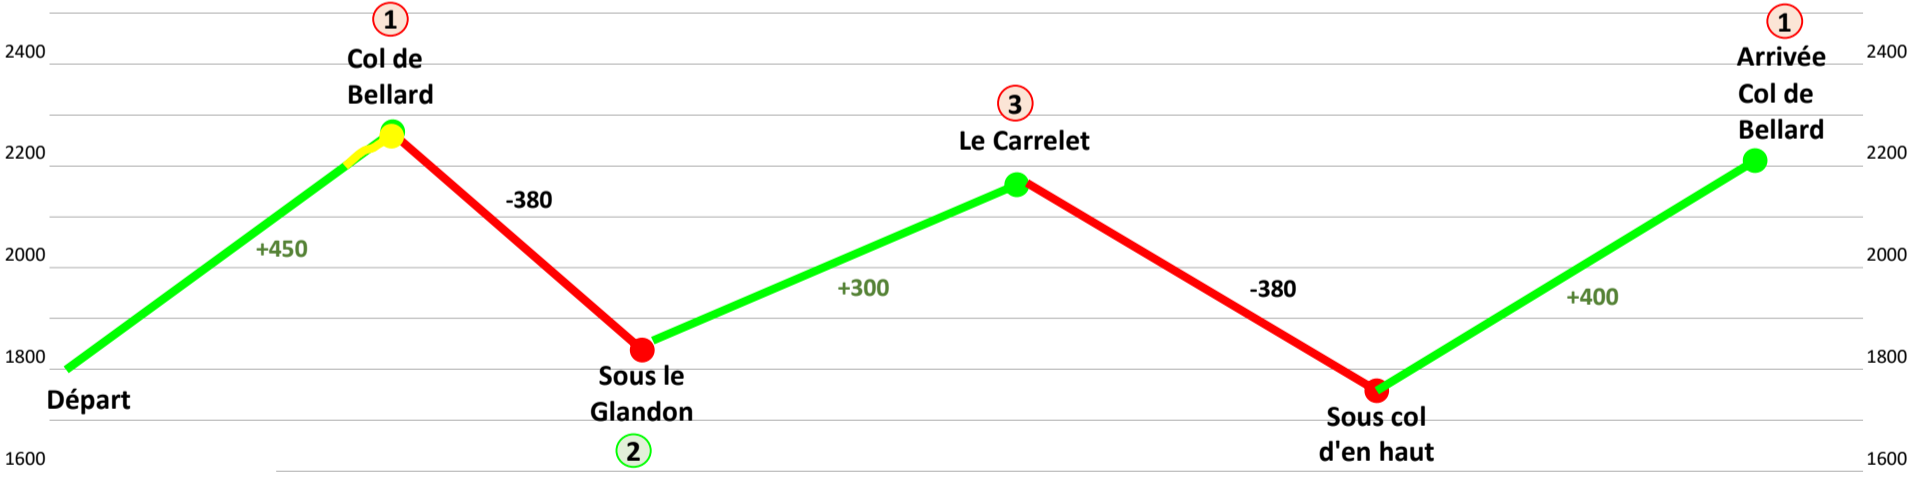

Parcours C -- Dénivelé : 1150 m

PARCOURS C - 1150 md+