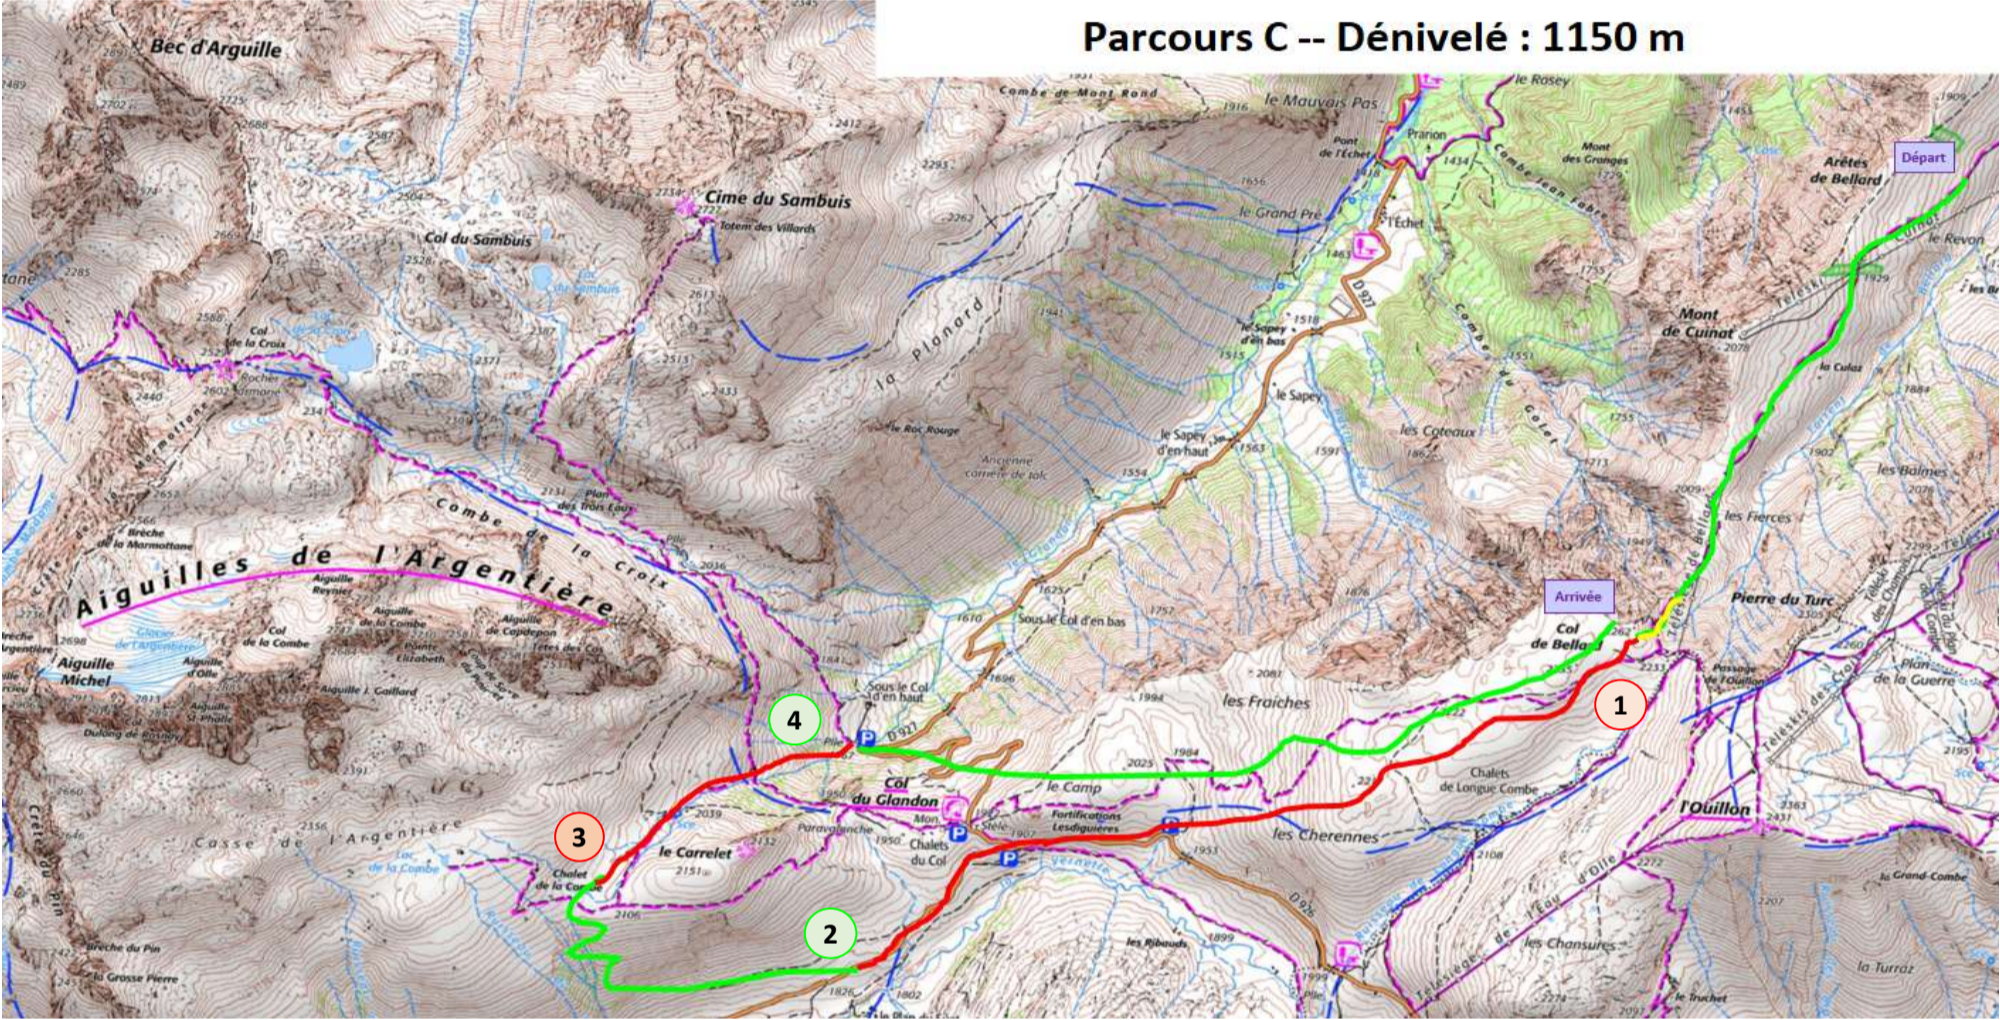

Parcours C -- Dénivelé : 1150 m

PARCOURS C - 1150 md+