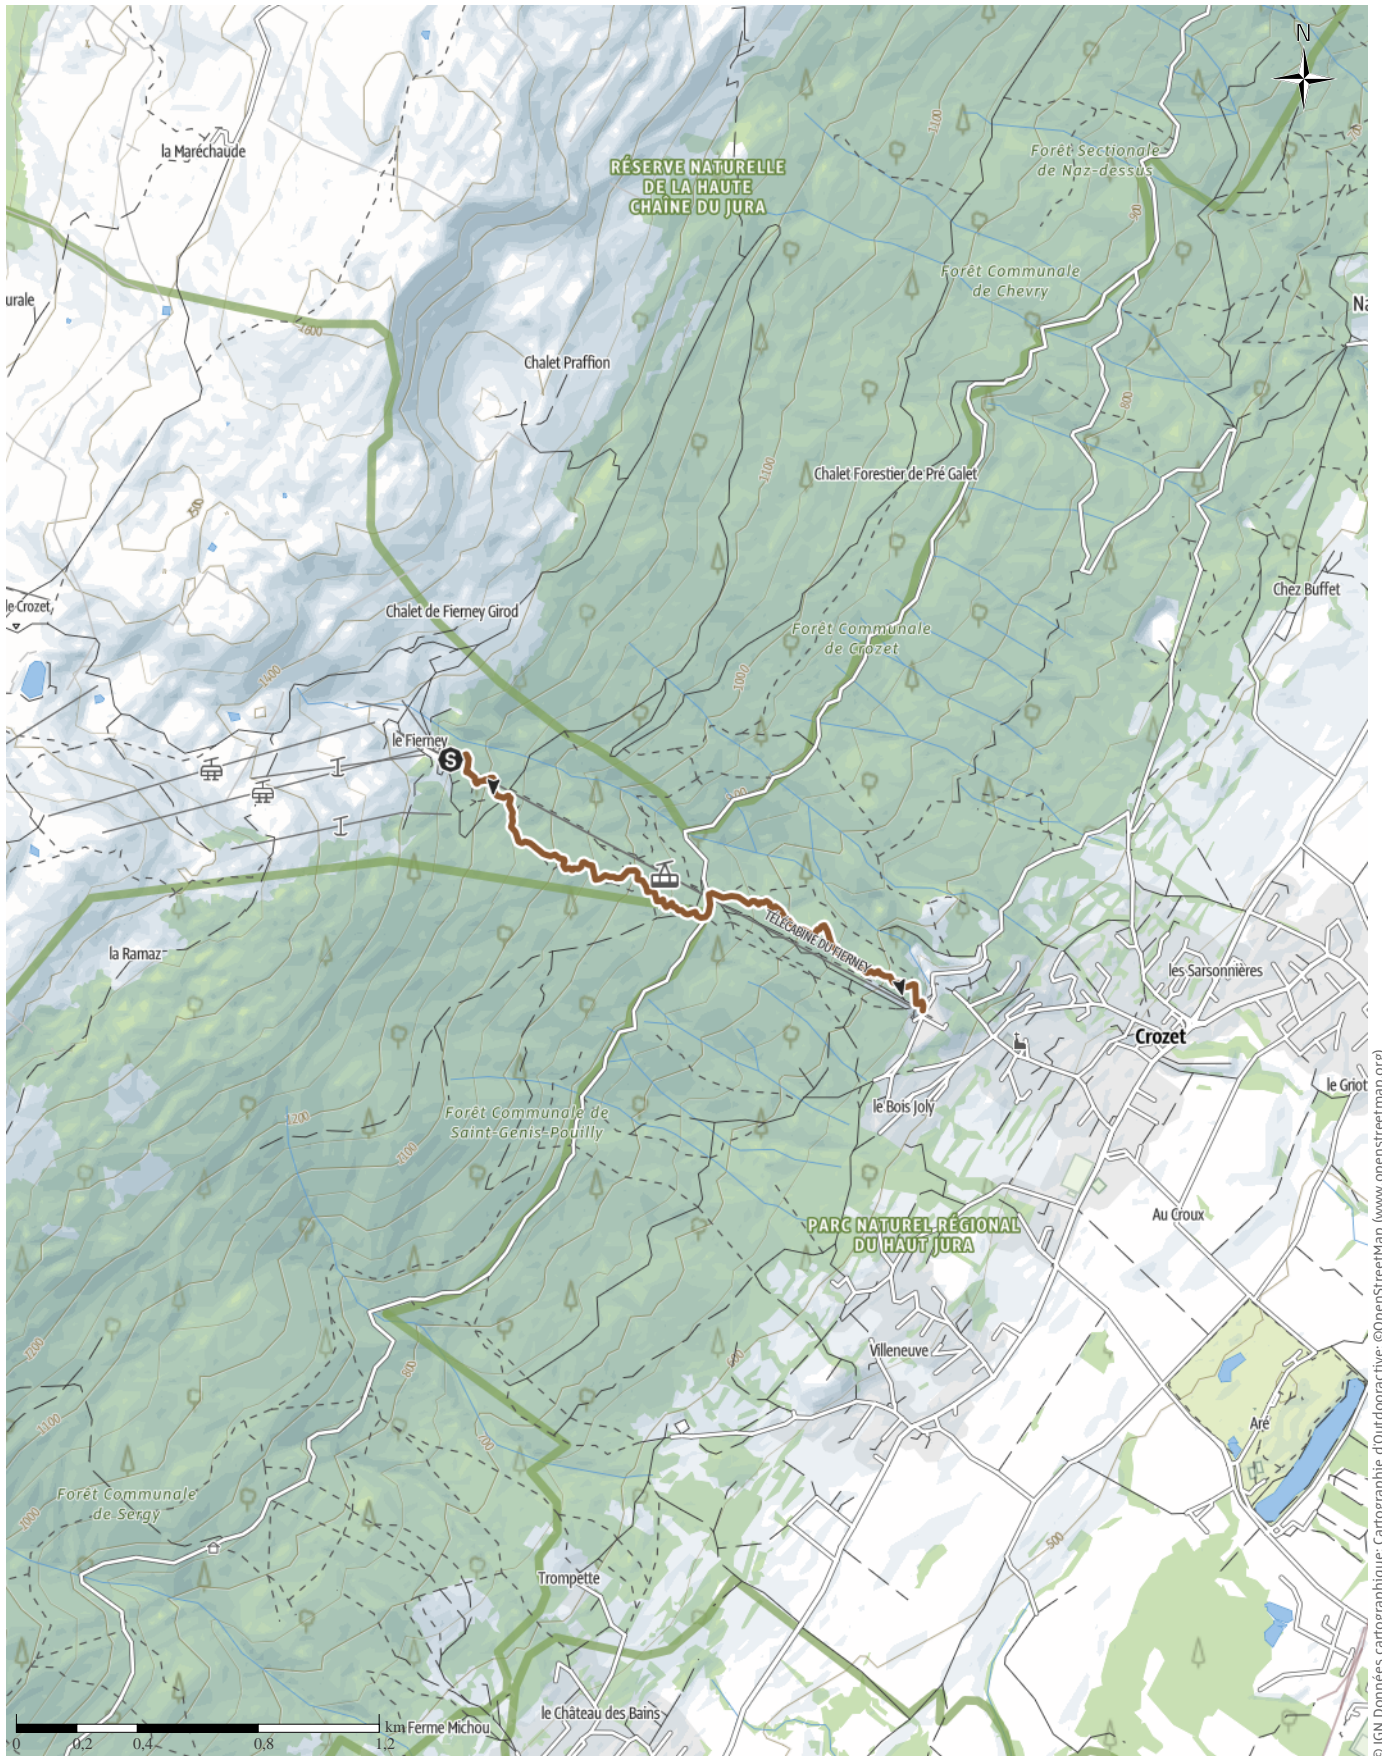

Paco

↔ 2,6 km

🕒 0:07 h.

▲ 0 m

▾ 617 m

Difficulté

-

© IGN Données cartographique; Cartographie d'Outdooractive; ©OpenStreetMap (www.openstreetmap.org)