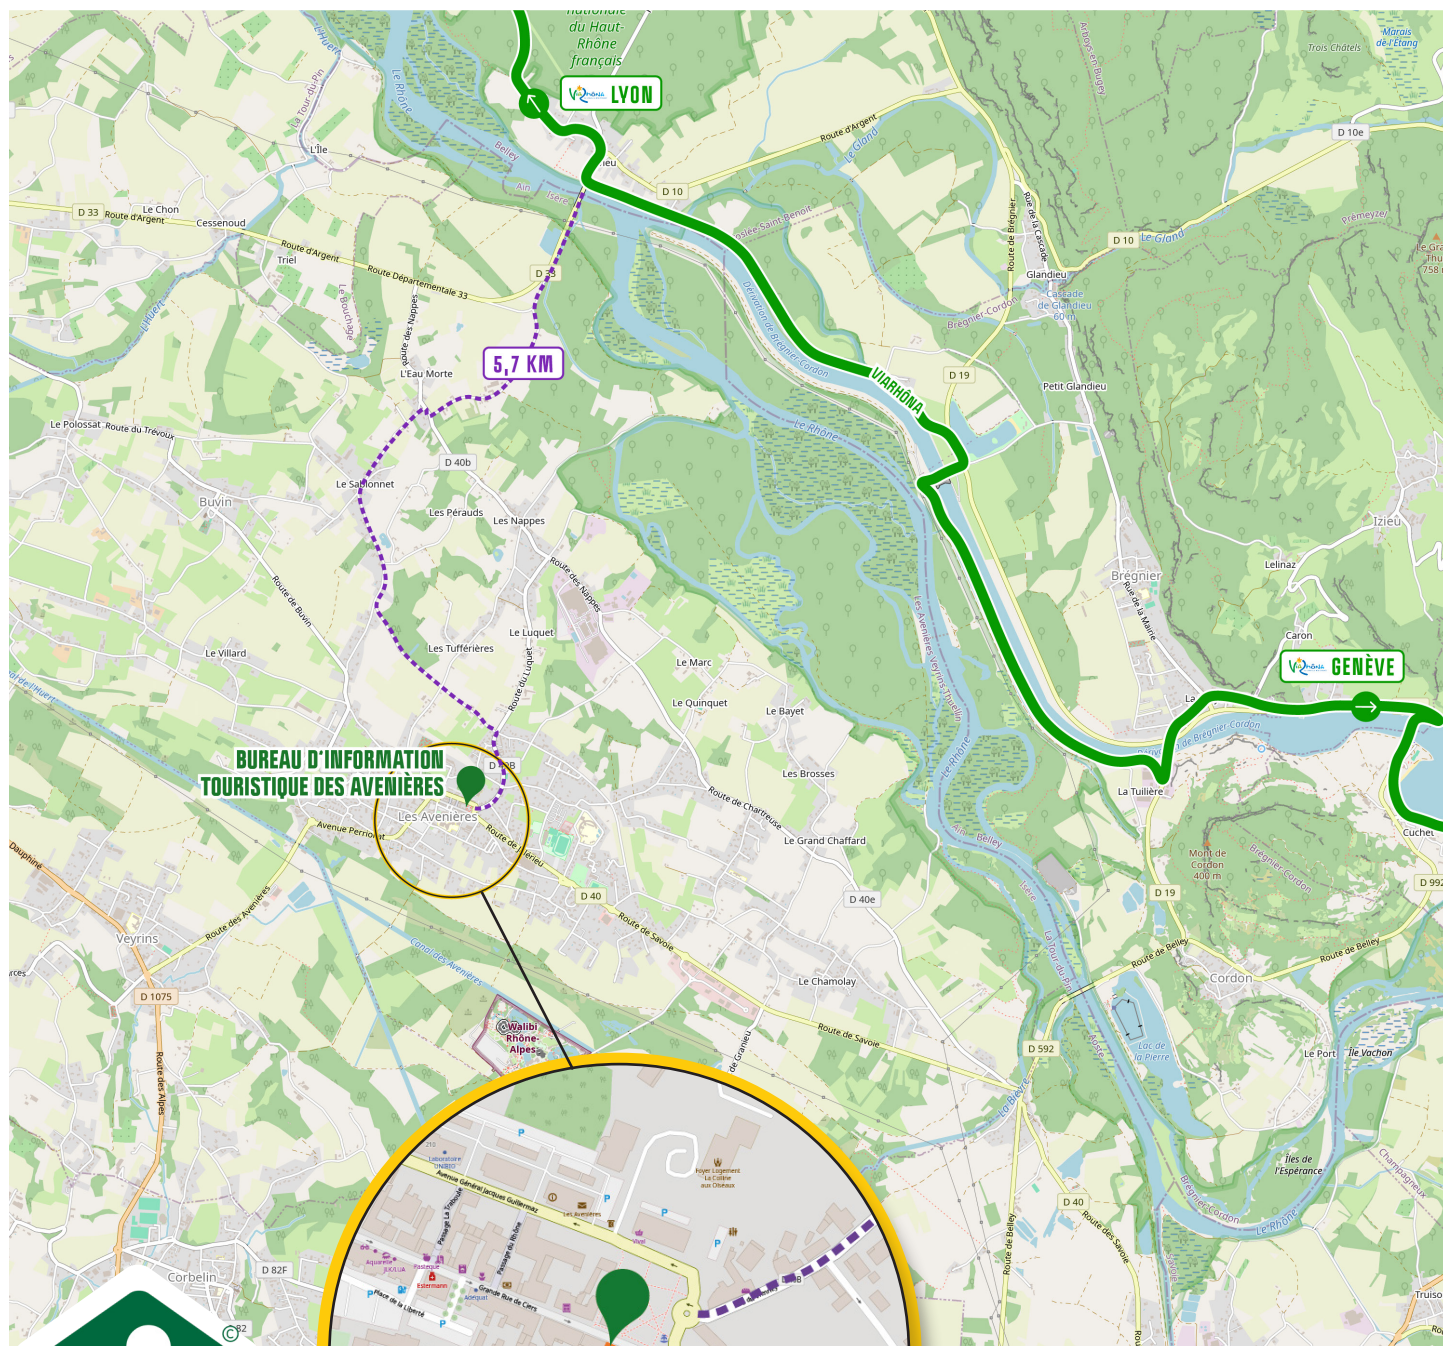

PLAN D'ACCÈS

Les Balcons
du Dauphiné

BUREAU D'INFORMATION TOURISTIQUE - LES AVENIÈRES

LOCATION MAP

📍 48 GRANDE RUE DE CIERS 38630 LES AVENIÈRES VEYRINS-THUELLIN

☎ (+33)4 74 33 66 22

PLUS D'INFOS : Office de Tourisme des Balcons du Dauphiné → www.balconsdudauphine-tourisme.com