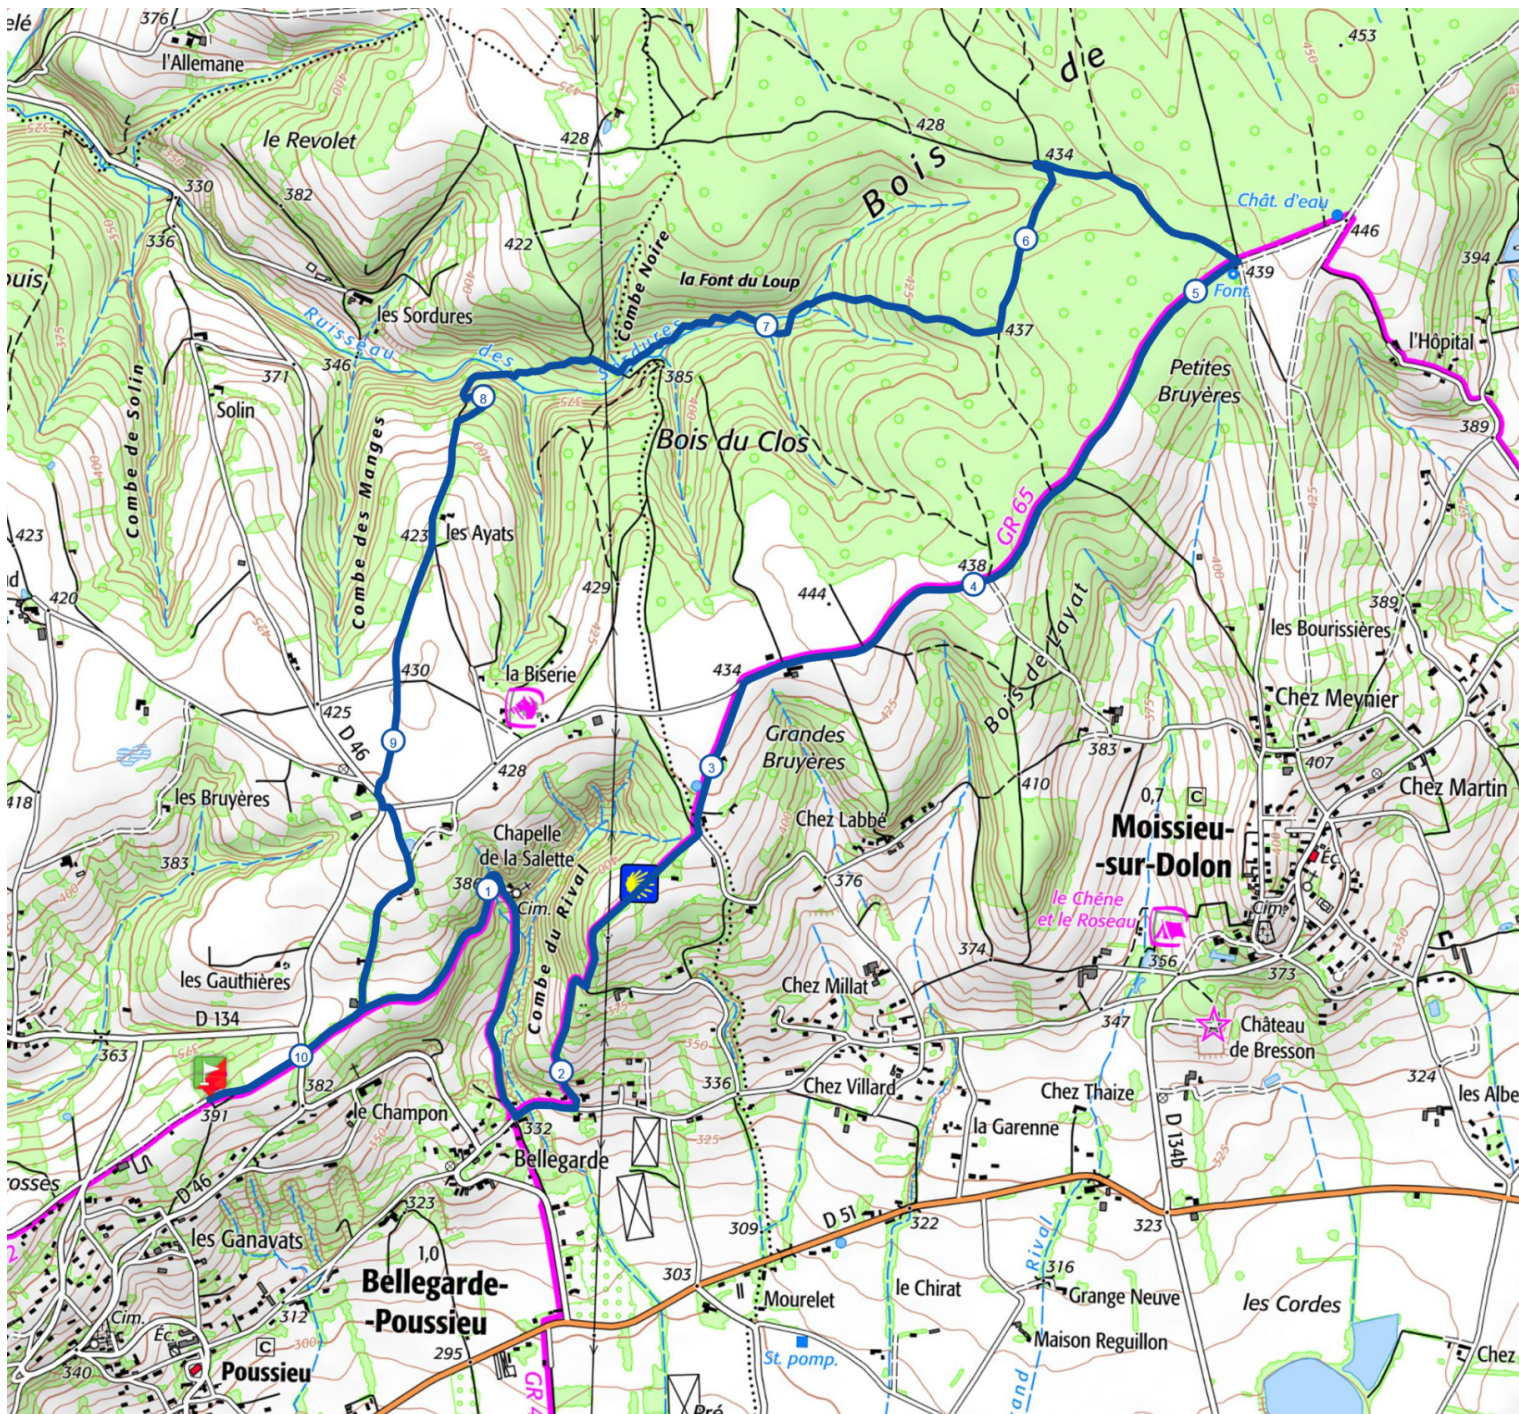

Retrouvez ce parcours sur votre mobile avec l'appli Isère Outdoor

<https://tracedetail.com> - ©IGN 2022. Utilisation et reproduction limitées à un usage privé.

 > 10%  > 20%  > 30%