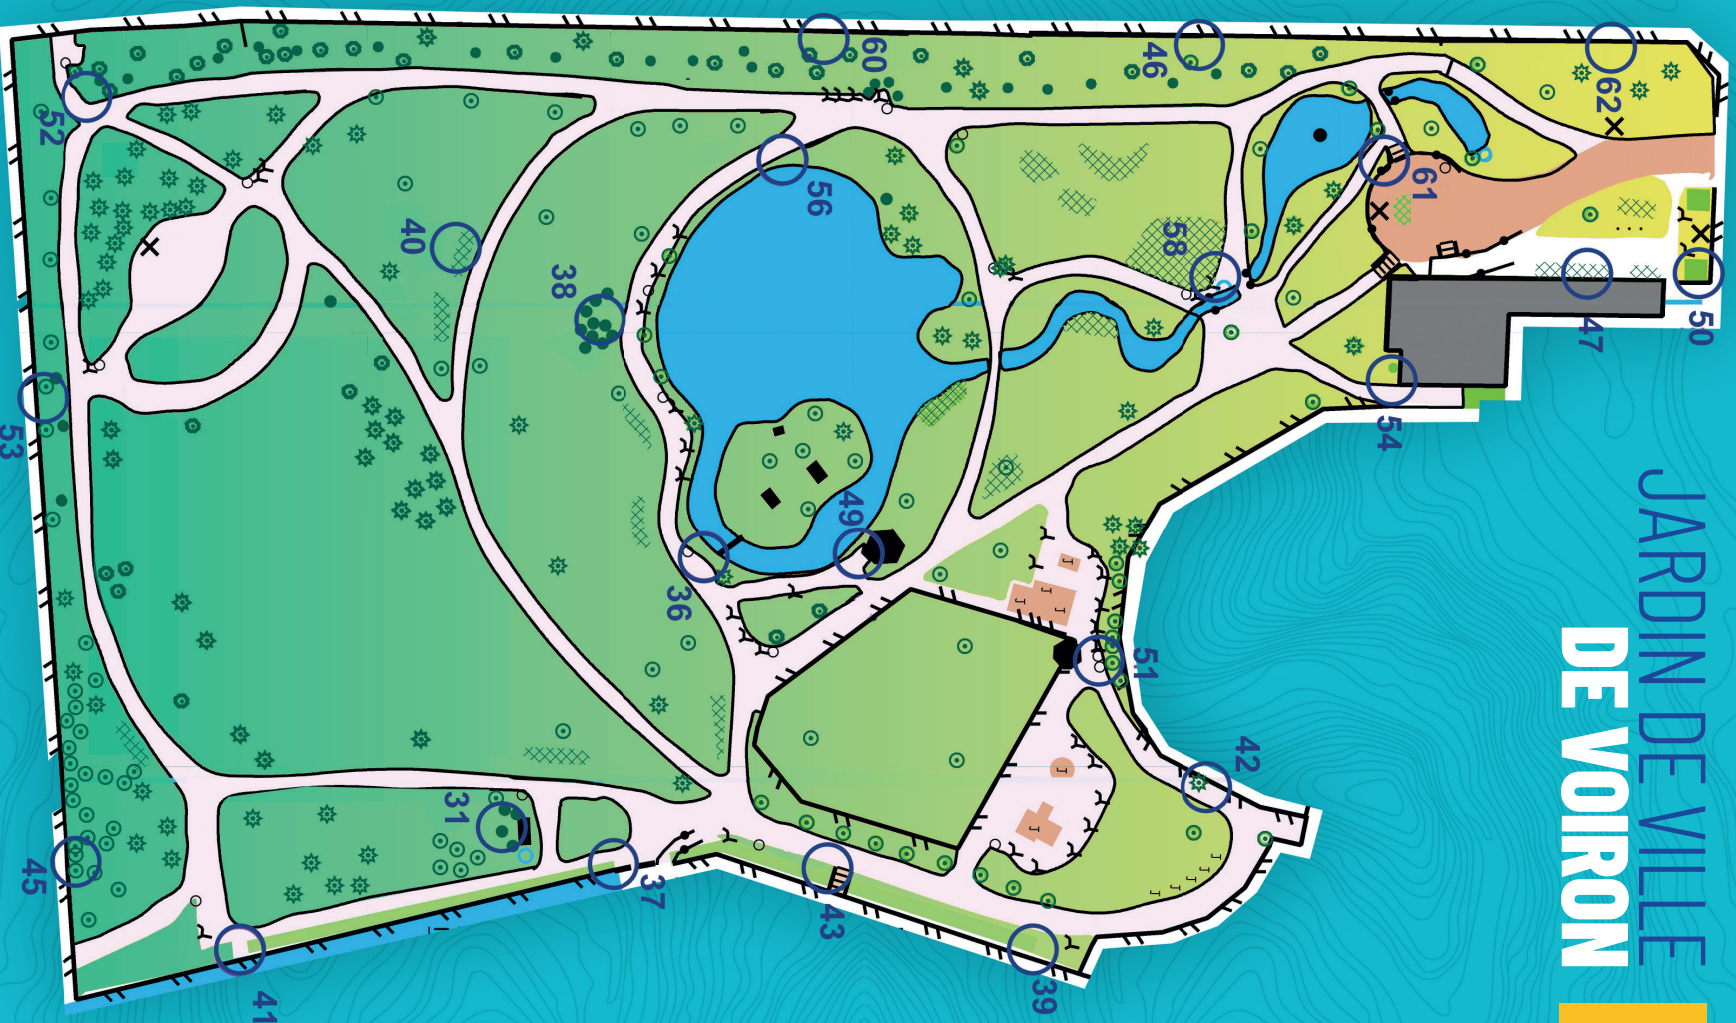

## JARDIN DE VILLE DE VOIRON

À l'aide de cette carte, trouvez les balises qui ont été installées dans le jardin de ville. Sur la carte, chaque balise est représentée par un cercle avec un numéro.

**C'est au centre de ce cercle que vous trouverez votre balise** (balise en bois en photo ci-contre).

**À VOUS DE JOUER !**

**isère**  
LE DÉPARTEMENT

MAISONS  
SPORT  
SANTÉ  
En Vie d'Activité

en FORME à  
VOIRON

Ville de  
VOIRON

# JARDIN DE VILLE DE VOIRON

**LÉGENDE**

	Terrain découvert
	Zone piétonne
	Bâtiment
	Maré - Rivière
	Zone payée
	Arbre feuillu
	Arbre épineux
	Arbuste
	Banc / Poubelle
	Passerelle
	Cloûture / mur
	Jeux / Atelier sportif
	Massif de fleurs
	Fontaine
	Monument