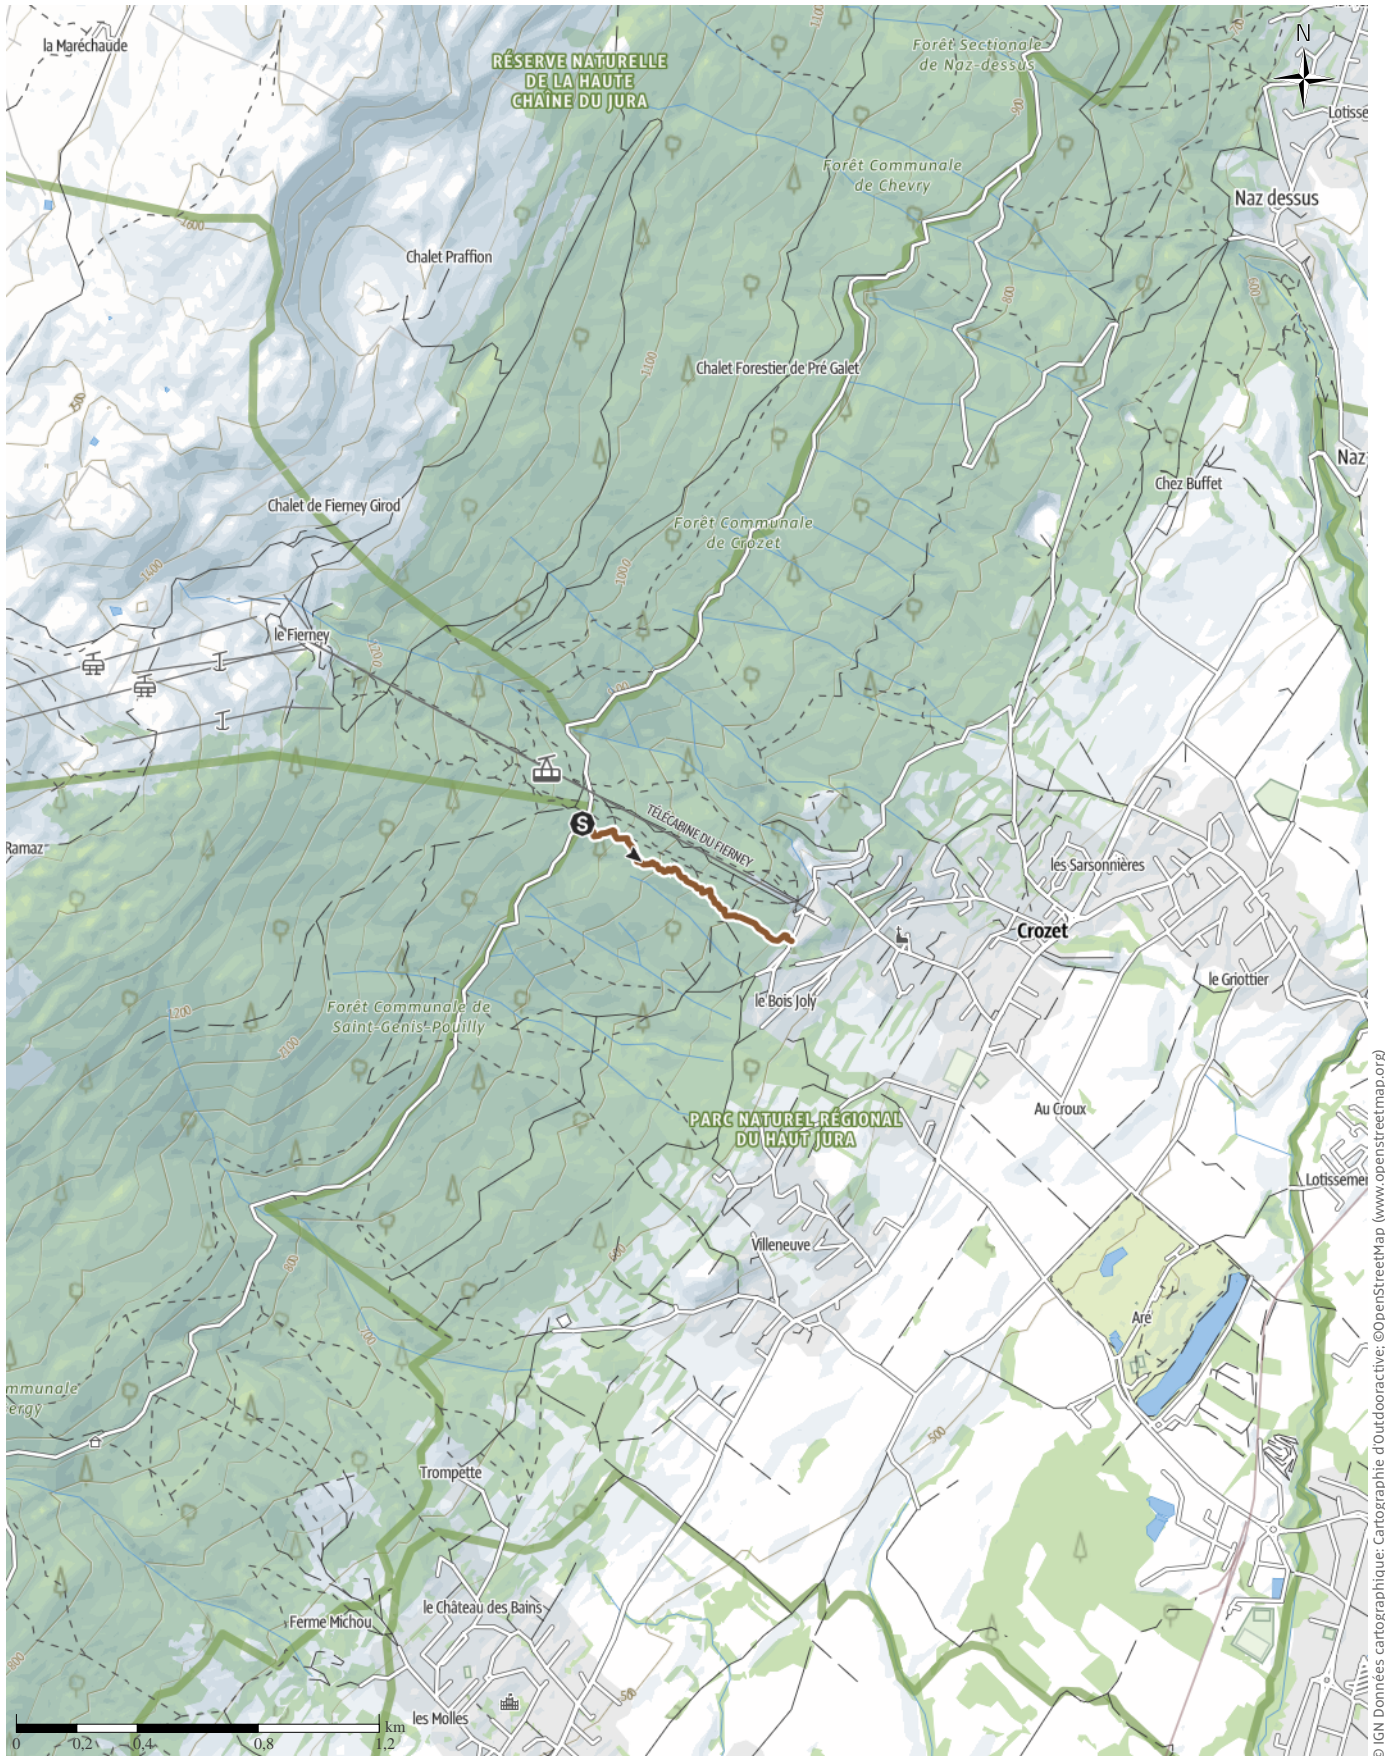

la sensible

↔ 1 km

🕒 0:05 h.

▲ 0 m

▼ 266 m

Difficulté

-

© IGN Données cartographique; Cartographie d'Outdooractive; ©OpenStreetMap (www.openstreetmap.org)