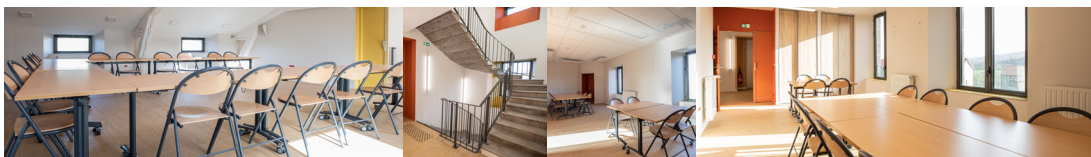

L'ESCAPAD'

CENTRE D'ACTIVITÉS SPORTIVES ET DE LOISIRS VERTS

Situé au cœur du village de Saint-Genès-Champanelle à 15 kilomètres de Clermont-Ferrand, ce centre d'activités sportives et de loisirs verts a pour vocation d'être le point de départ de nombreuses pratiques sportives mais aussi un lieu d'information et d'accès aux activités de pleine nature.

HORAIRES D'OUVERTURE

PÉRIODE HIVERNALE

Du 1er septembre au 30 juin

Du Lundi au Vendredi : 9h – 16h30
*Fermeture les week-ends, les jours fériés
et la semaine du nouvel an.*

PÉRIODE ESTIVALE

Du 1er juillet au 31 août

Du Mardi au Dimanche : 9h – 16h30
*Fermeture les lundis,
le 14 juillet et le 15 août.*

L'Escapad' propose à la location des salles de 30 à 60 m² pouvant accueillir des réunions, des formations, des conférences, etc. à destination des entreprises et des associations. Toutes les salles sont équipées d'un accès PMR.

Fort de son réseau de restaurateurs et de traiteurs à proximité, L'Escapad peut vous accompagner lors de vos demandes.

Des activités sont également proposées sur place gratuitement : des idées de balades à pieds ou à vélo, deux parcours d'orientation ainsi qu'un escape game.

TARIFS LOCATION

DÉSIGNATION	TARIF MÉTROPOLE		TARIF HORS MÉTROPOLE	
	TARIF HORAIRE	TARIF JOURNÉE	TARIF HORAIRE	TARIF JOURNÉE
Salle A - Niveau 1 • 30 m² • 20/25 personnes	10 €	50 €	12 €	60 €
Salle B - Niveau 1 • 30 m² • 20/25 personnes	10 €	50 €	12 €	60 €
Salle C - Niveau 2 • 60 m² • 25/30 personnes	20 €	100 €	24 €	120 €
Salle Hors-Sac Niveau 0 • 30 m² • 20/25 personnes	10 €	50 €	12 €	60 €
Salle Hors-Sac Niveau 1 • 30 m² • 20/25 personnes	10 €	50 €	12 €	60 €
Matériel vidéo** (vidéoprojecteur, sono mobile, écran vidéo...)	7 €	35 €	12 €	60 €
Matériel visioconférence** (caméra numérique, micro, hauts parleurs, écran, connexion au réseau...)	14 €	70 €	18 €	90 €
Espace extérieur 4 m² au sol • stand- buvette	1,35 €	6,75 €	1,60 €	8 €

*à partir de 5 heures d'occupation **en supplément du montant de location de la salle

Pour toutes demandes de renseignements ou de devis :
04 43 76 26 81 • lescapad@clermontmetropole.eu

clermont
auvergne
métropole