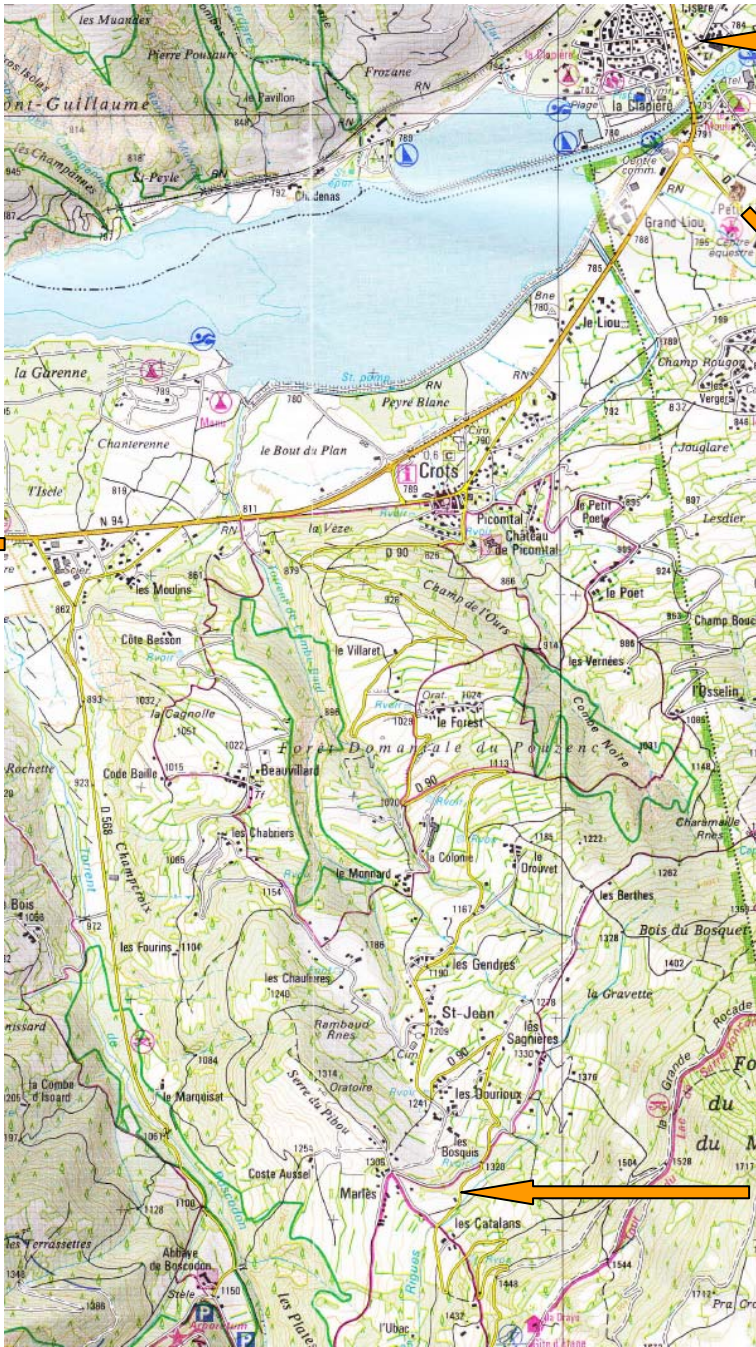

EMBRUN

Accès vers
les Orres
et Crévoux

Vers GAP

Chalet Fleurs de neige
au Km 8, à droite de la
RD 90 en montant

Accès au *Chalet Fleurs de neige*
05 200 CROTS