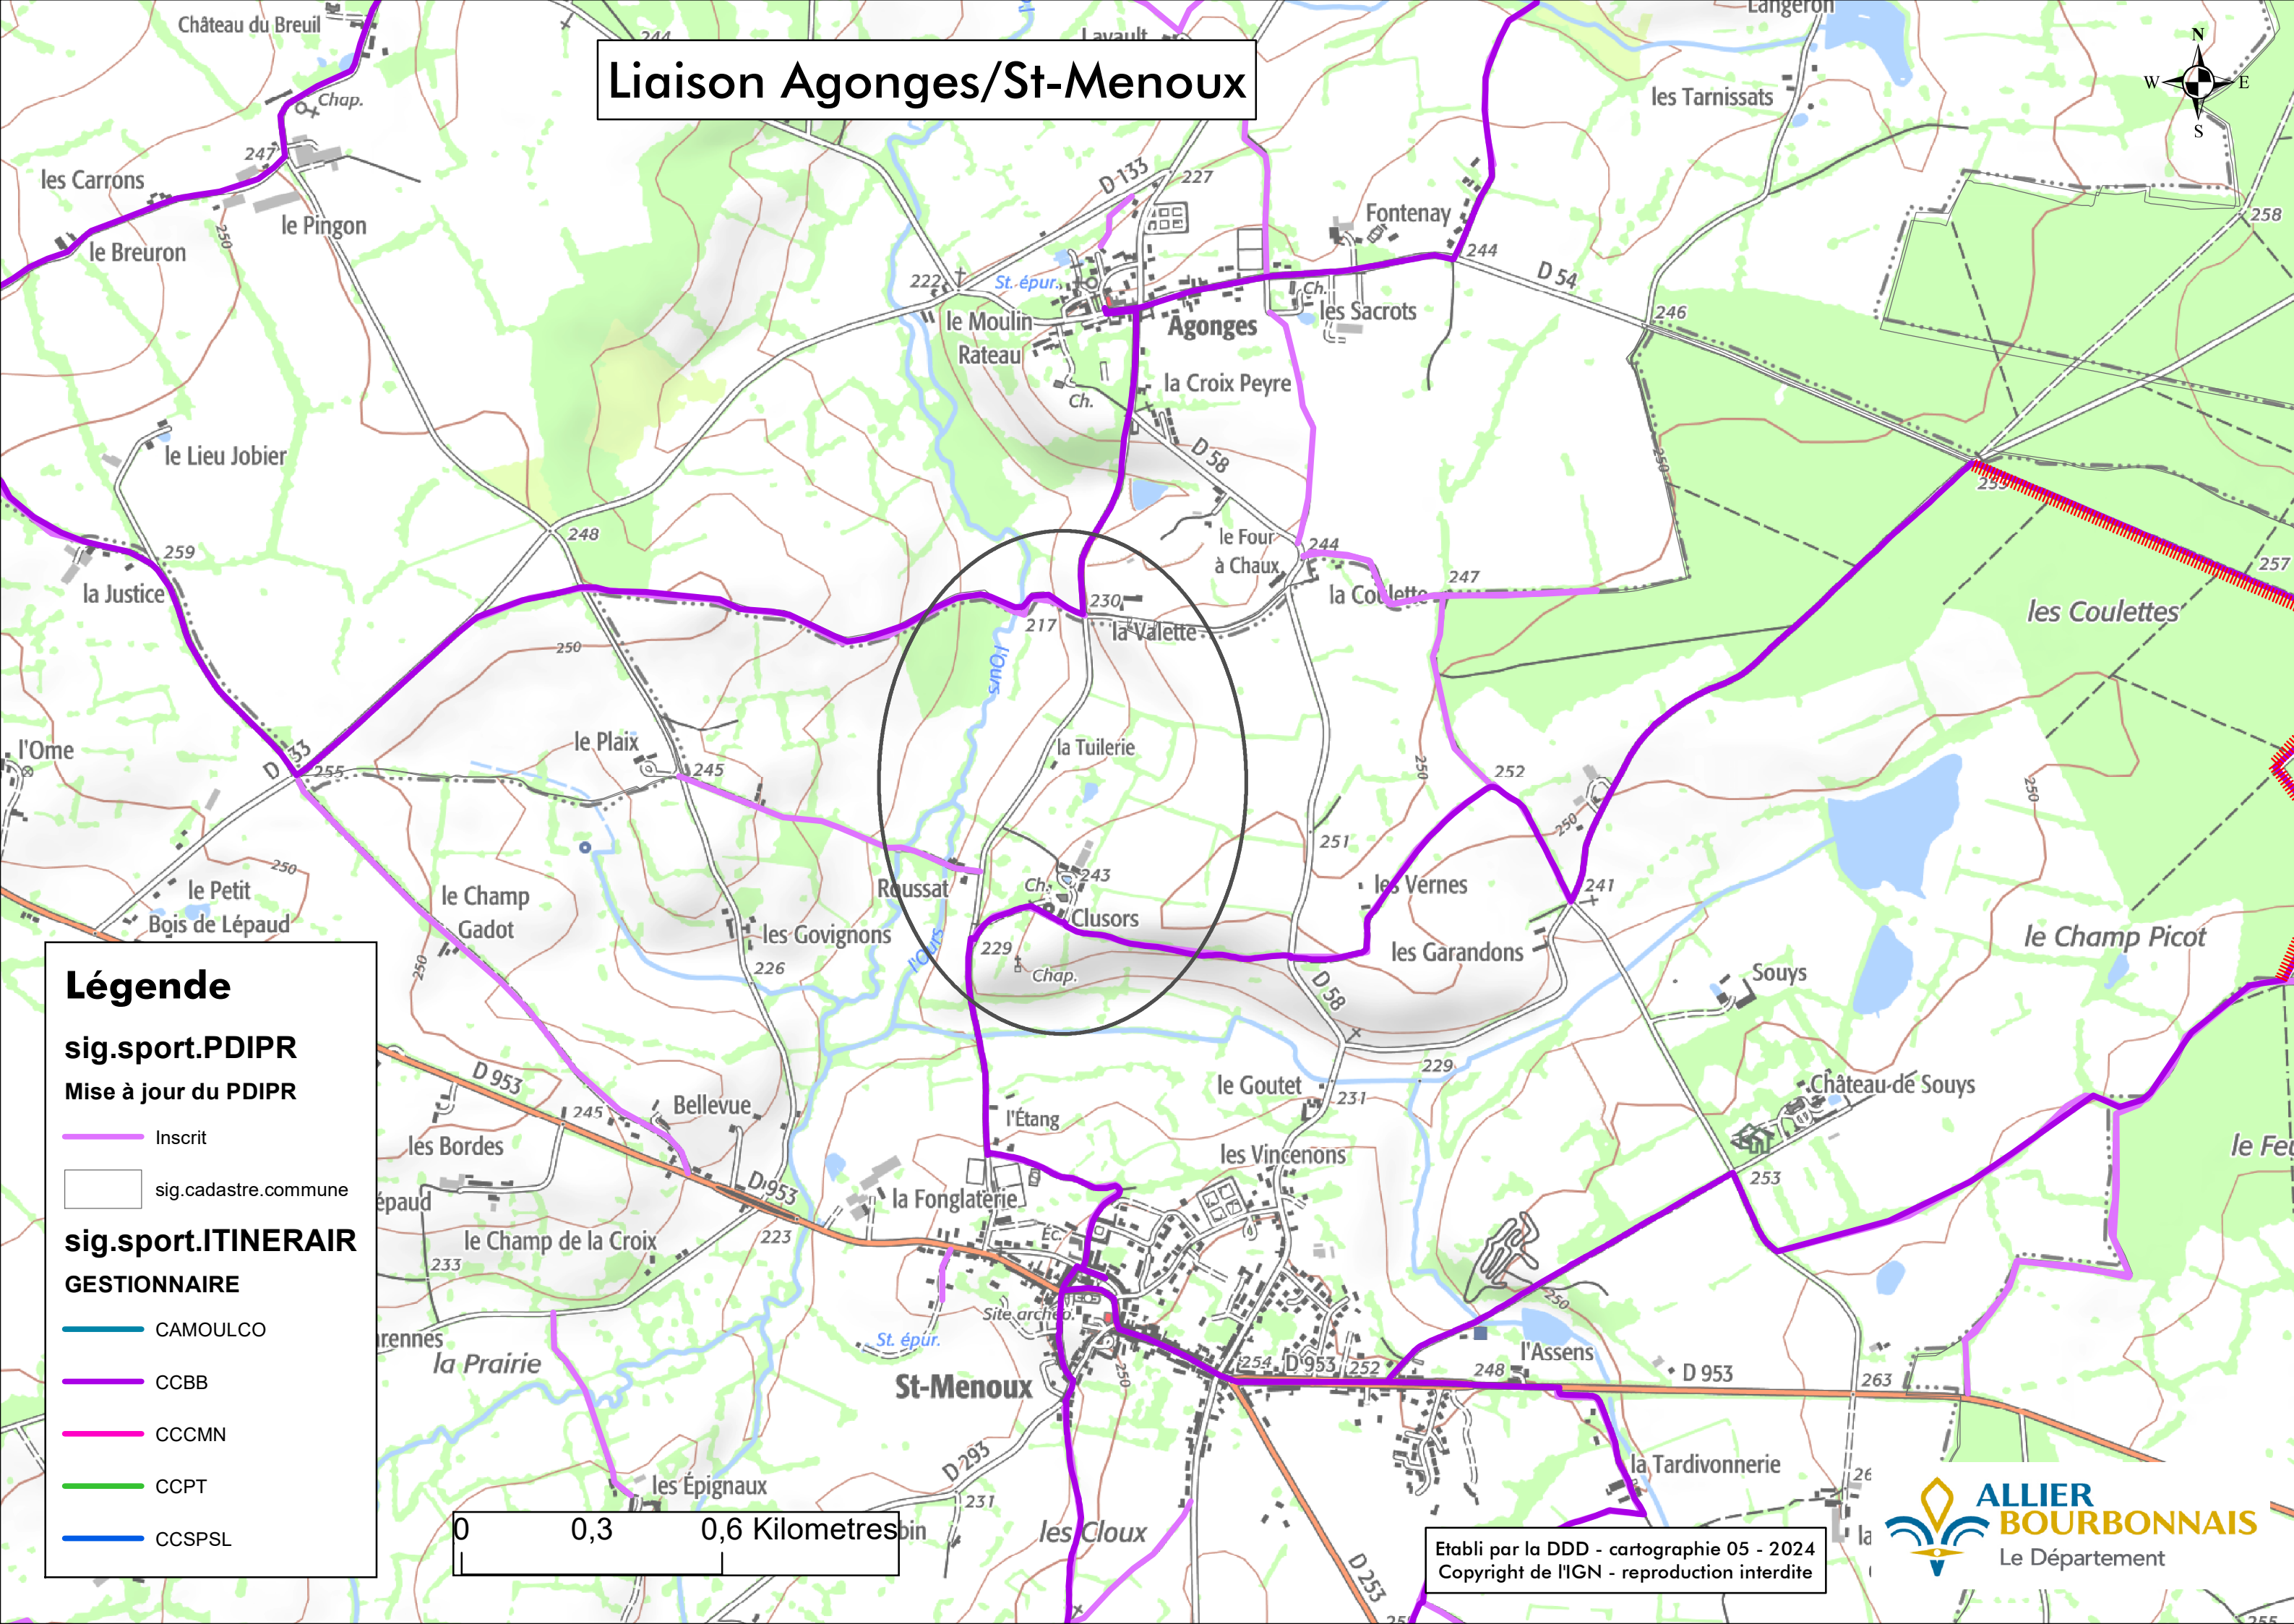

# Liaison Agonges/St-Menoux

**Légende**

**sig.sport.PDIPR**  
Mise à jour du PDIPR

- Inscrit

**sig.cadastre.commune**

**sig.sport.ITINERAIR**  
GESTIONNAIRE

- CAMOULCO
- CCBB
- CCCMN
- CCPT
- CCSPSL

Etabli par la DDD - cartographie 05 - 2024  
Copyright de l'IGN - reproduction interdite