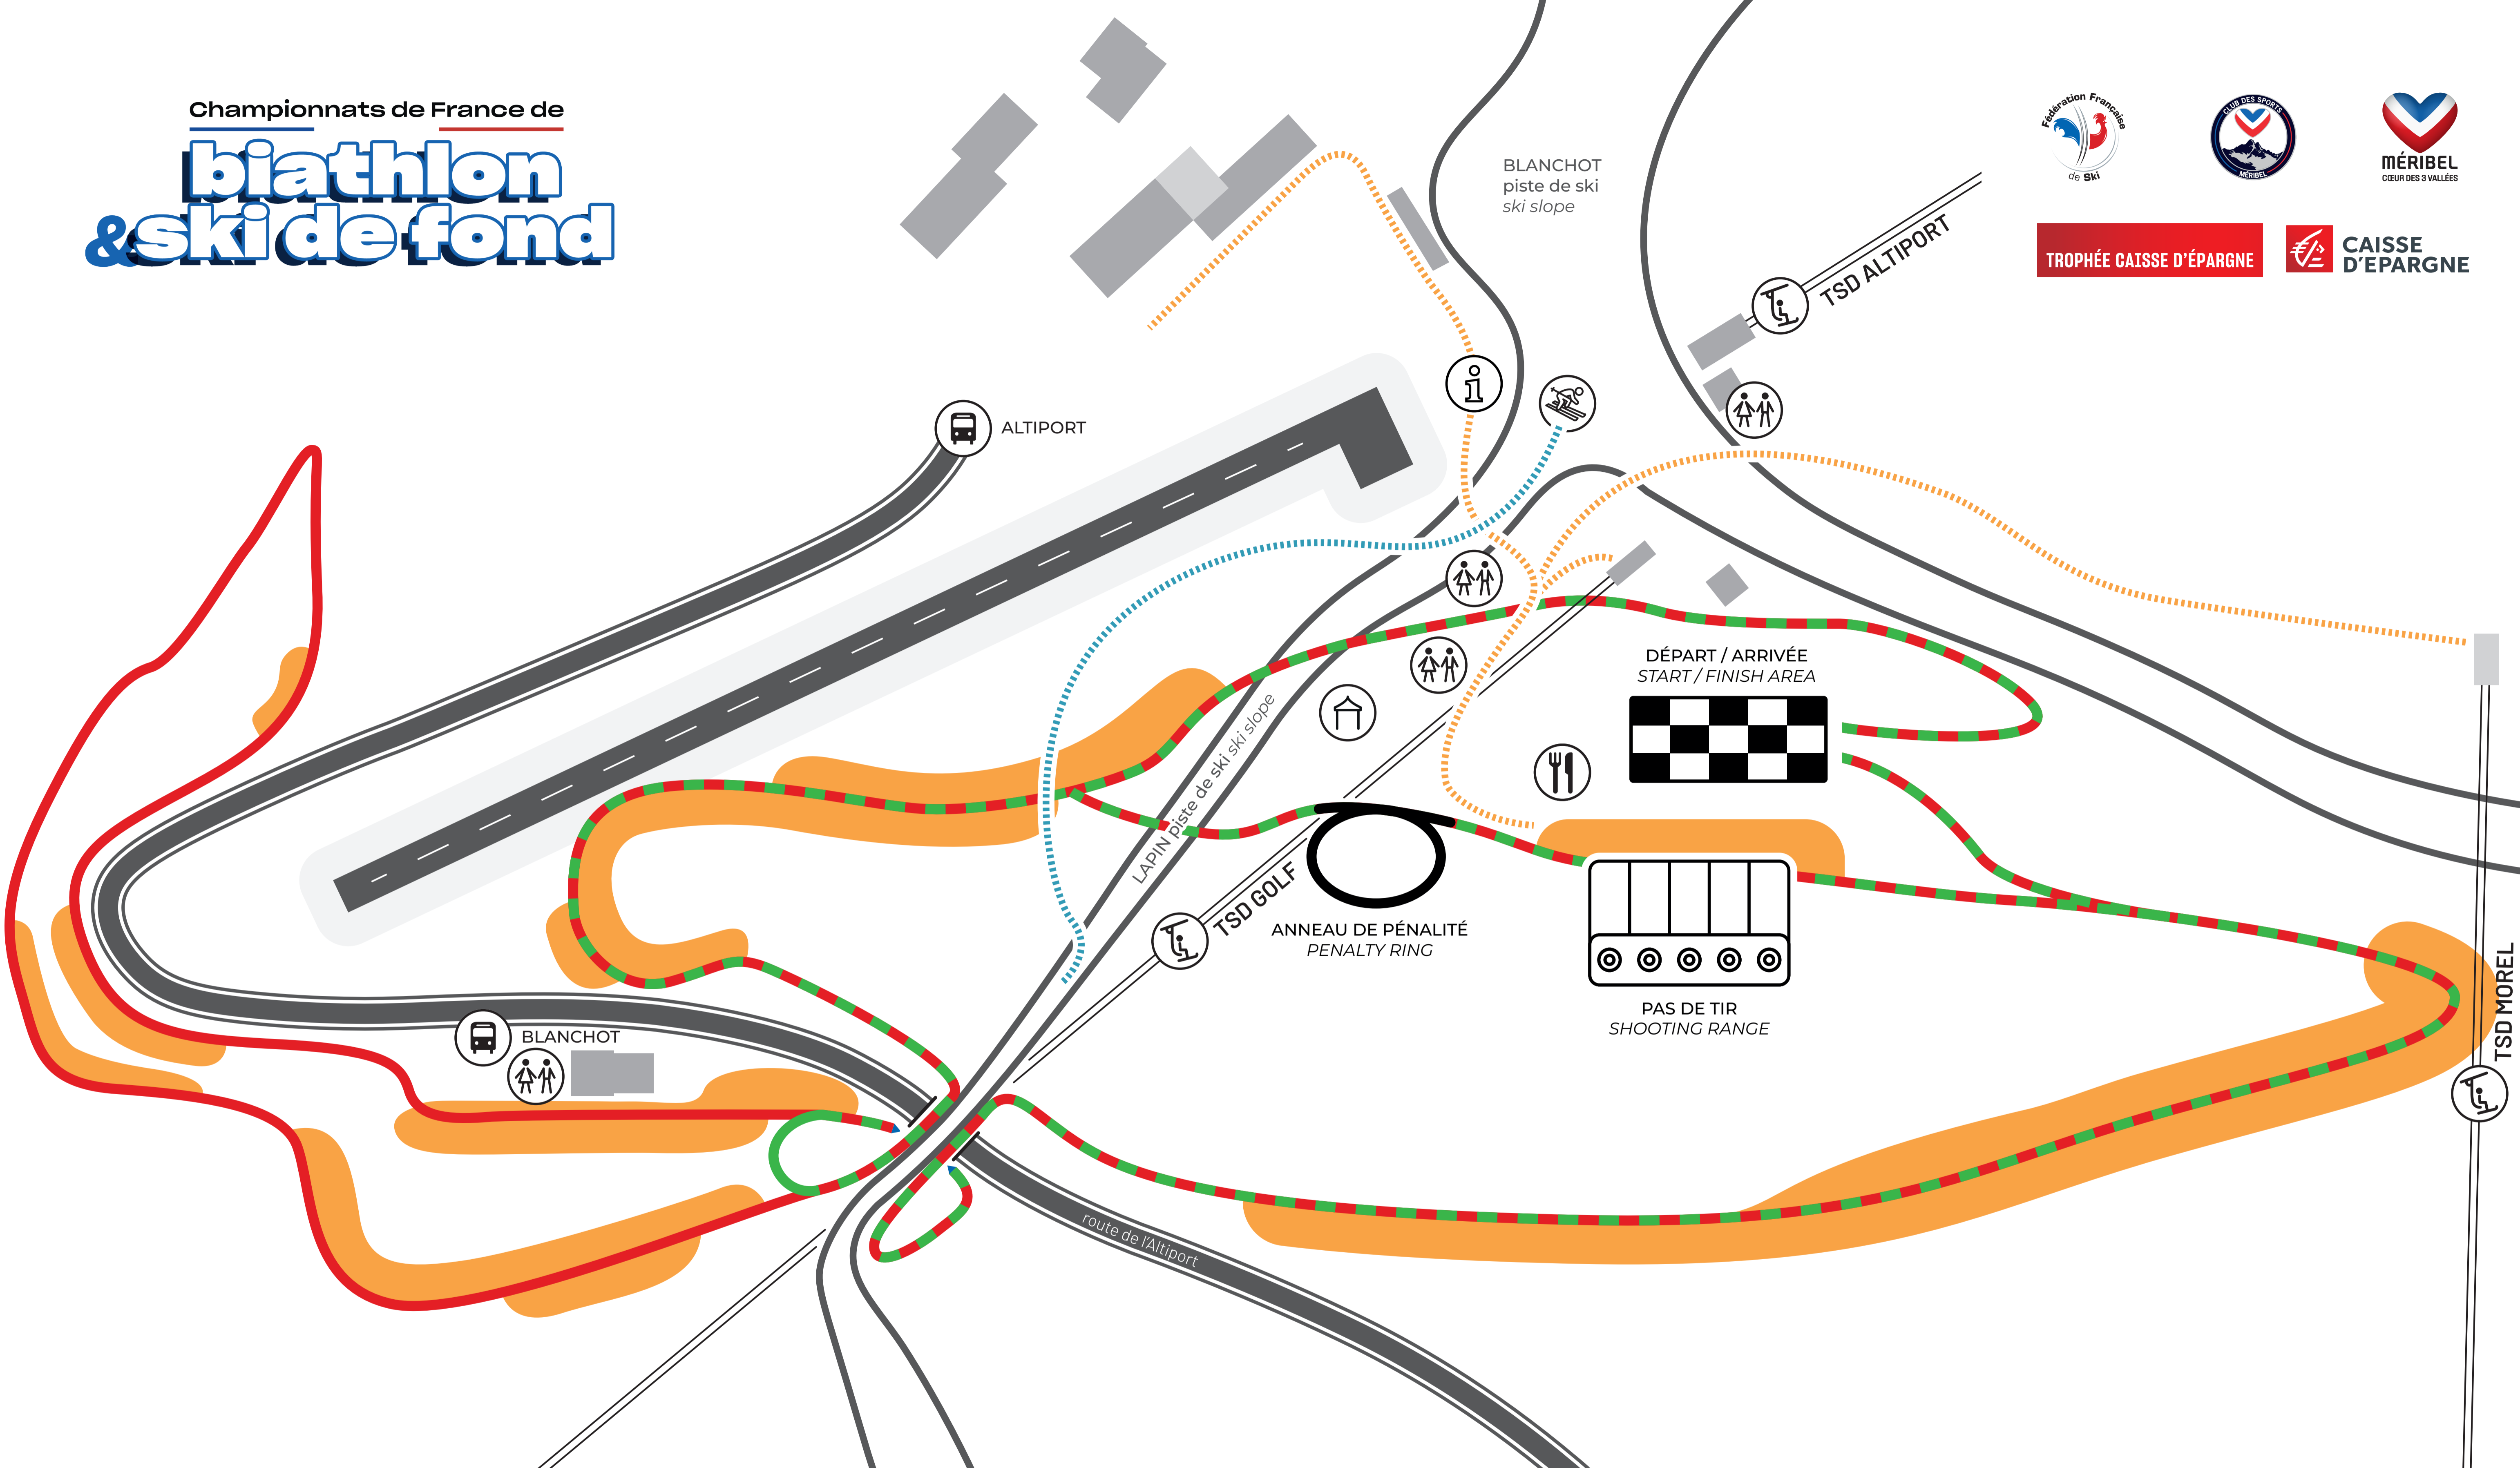

Championnats de France de  
**biathlon**  
& **ski de fond**

TROPHÉE CAISSE D'ÉPARGNE

CAISSE D'ÉPARGNE

**PLAN**  
**MAP**

**ACCÈS AU SITE / ACCESS TO THE SITE**

En navettes  
By shuttle

Par les pistes  
By the slopes

Déviations de la piste  
Ski run detour

**COURSES / RACES**

Ski de fond  
Cross-country skiing

Biathlon

**SERVICES / SERVICES**

Point information  
Information point

Toilettes / Toilets

Village partenaires  
Partner village

## PLAN MAP

### SPECTATEURS / SPECTATORS

Voies d'accès spectateurs  
Spectator access routes

Zones spectateurs  
Spectator zones

Déviation de la piste  
Ski run detour