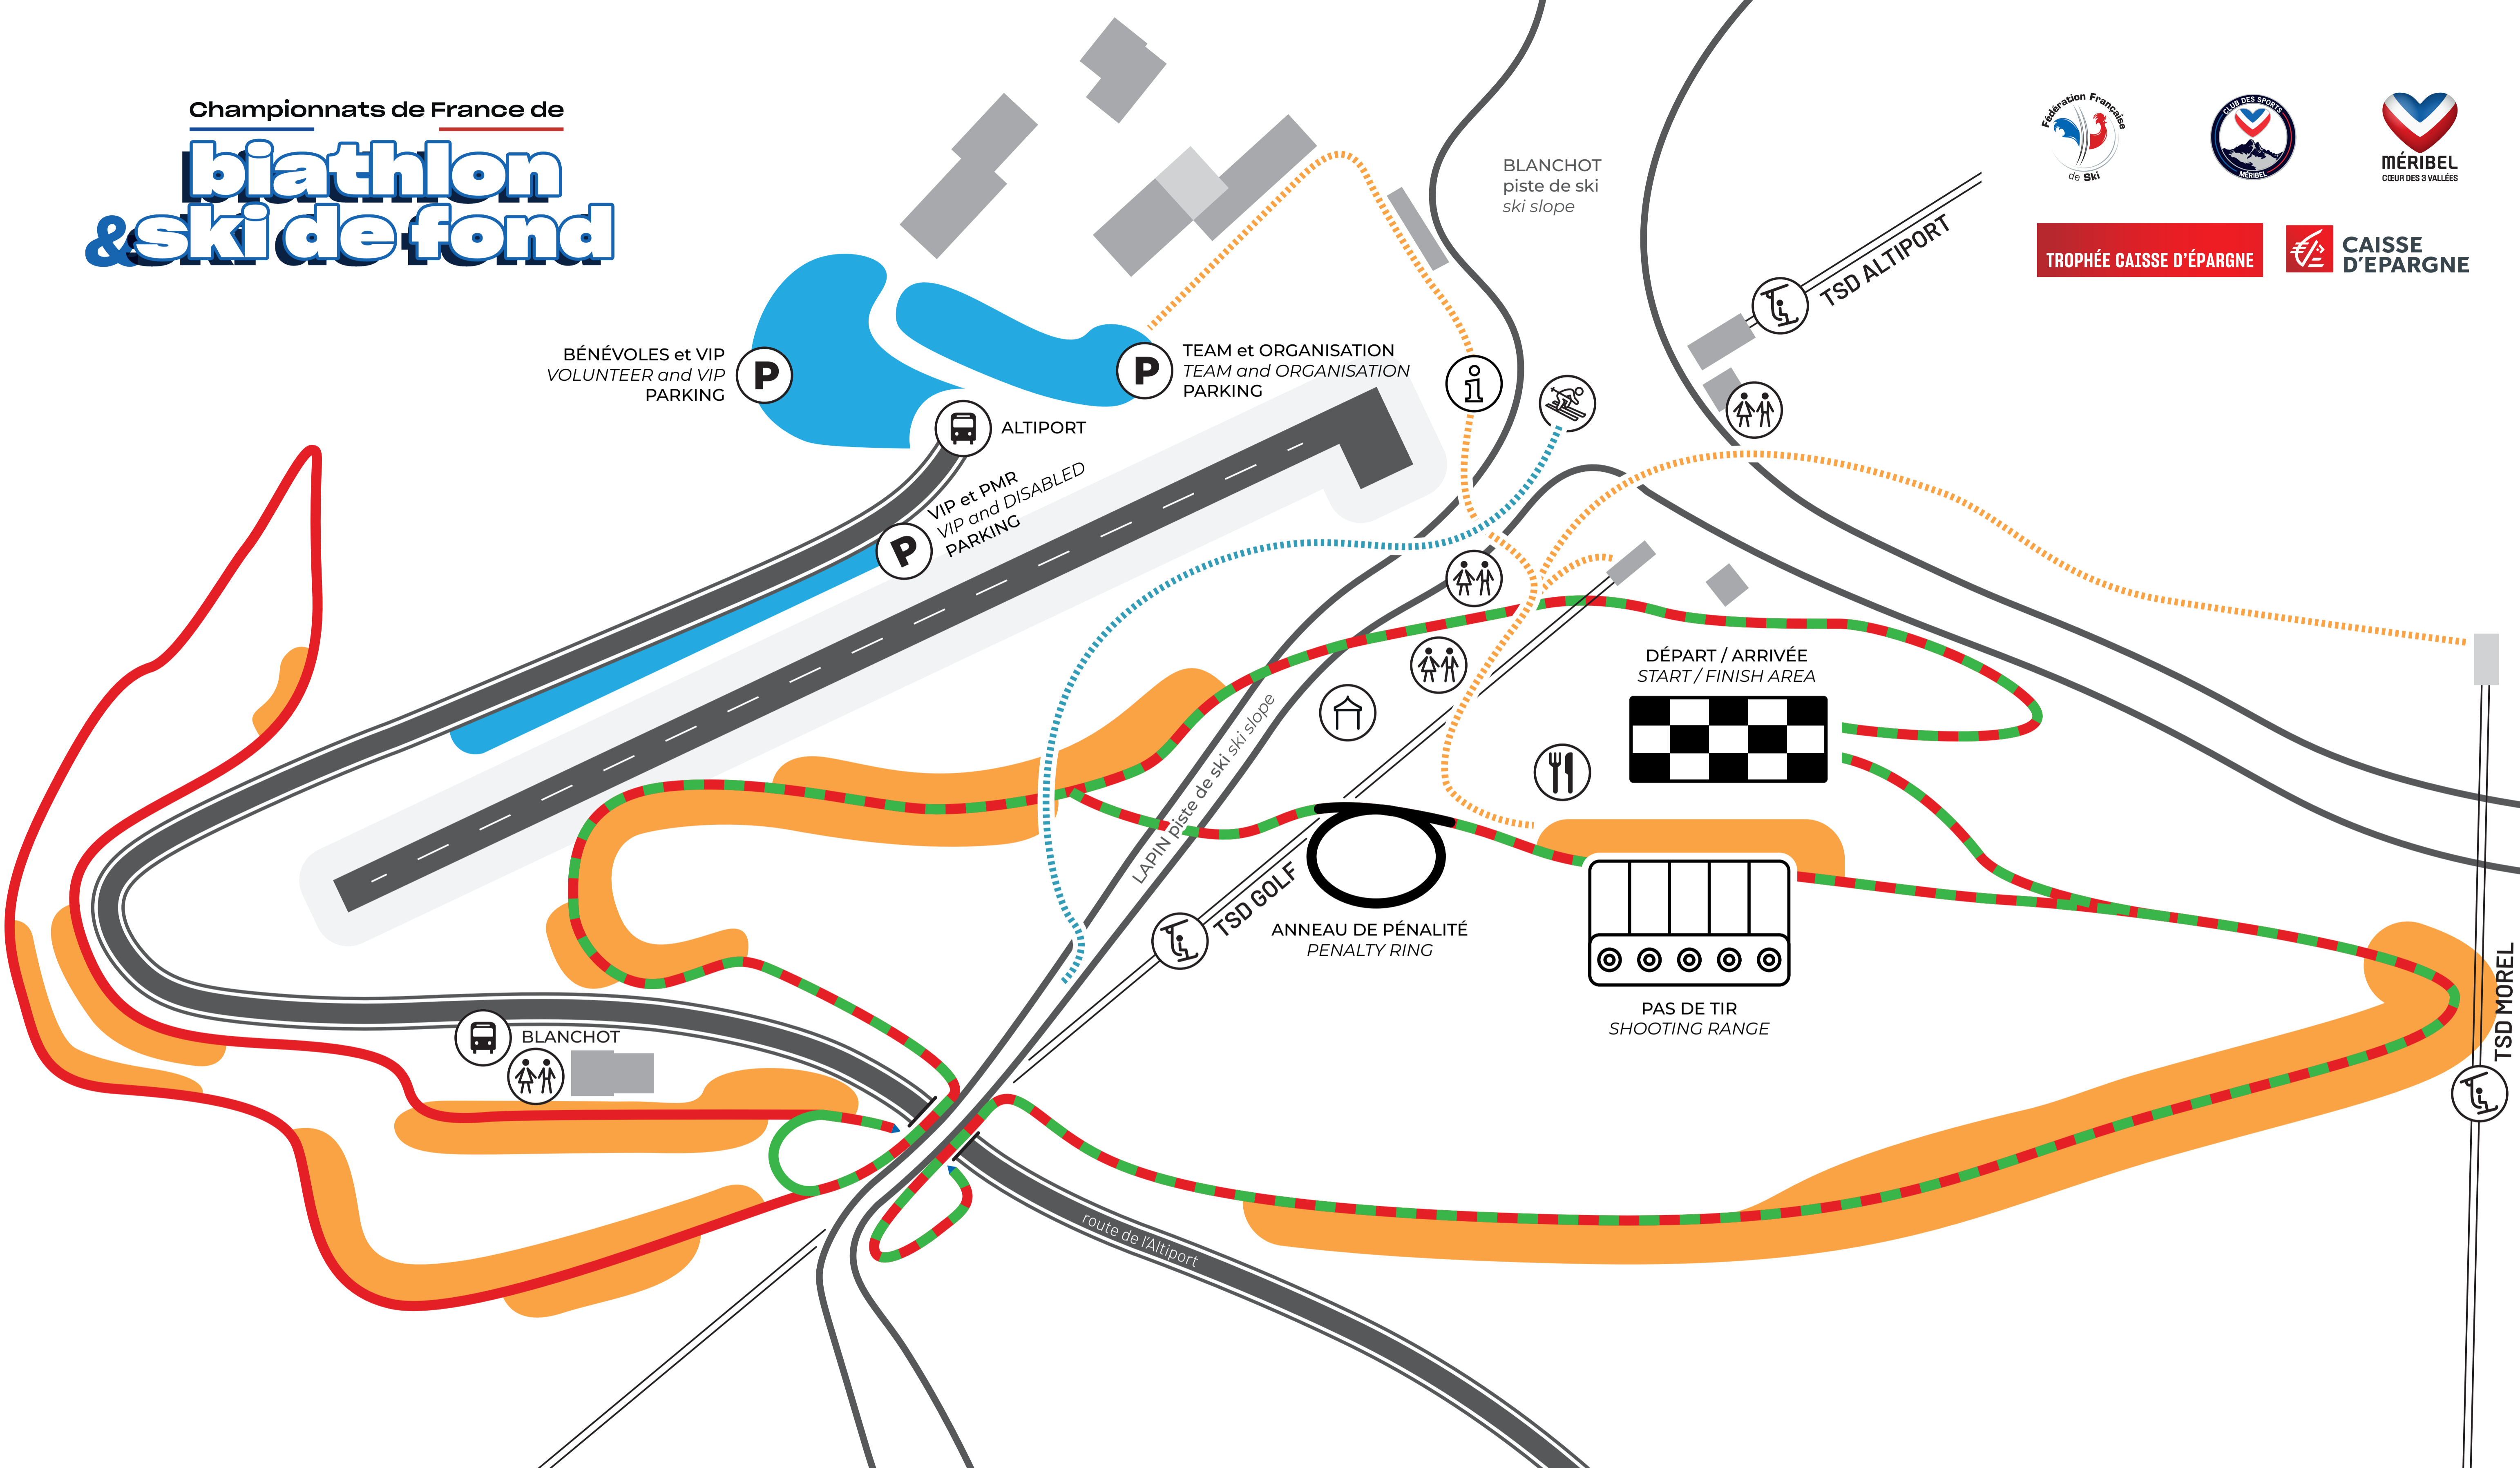

Déviations de la piste  
Ski run detour

**COURSES / RACES**

Ski de fond  
Cross-country skiing

Biathlon

**SERVICES / SERVICES**

Point information  
Information point

Toilettes / Toilets

Village partenaires  
Partner village

## PLAN MAP

### SPECTATEURS / SPECTATORS

Voies d'accès spectateurs  
Spectator access routes

Zones spectateurs  
Spectator zones

Déviation de la piste  
Ski run detour