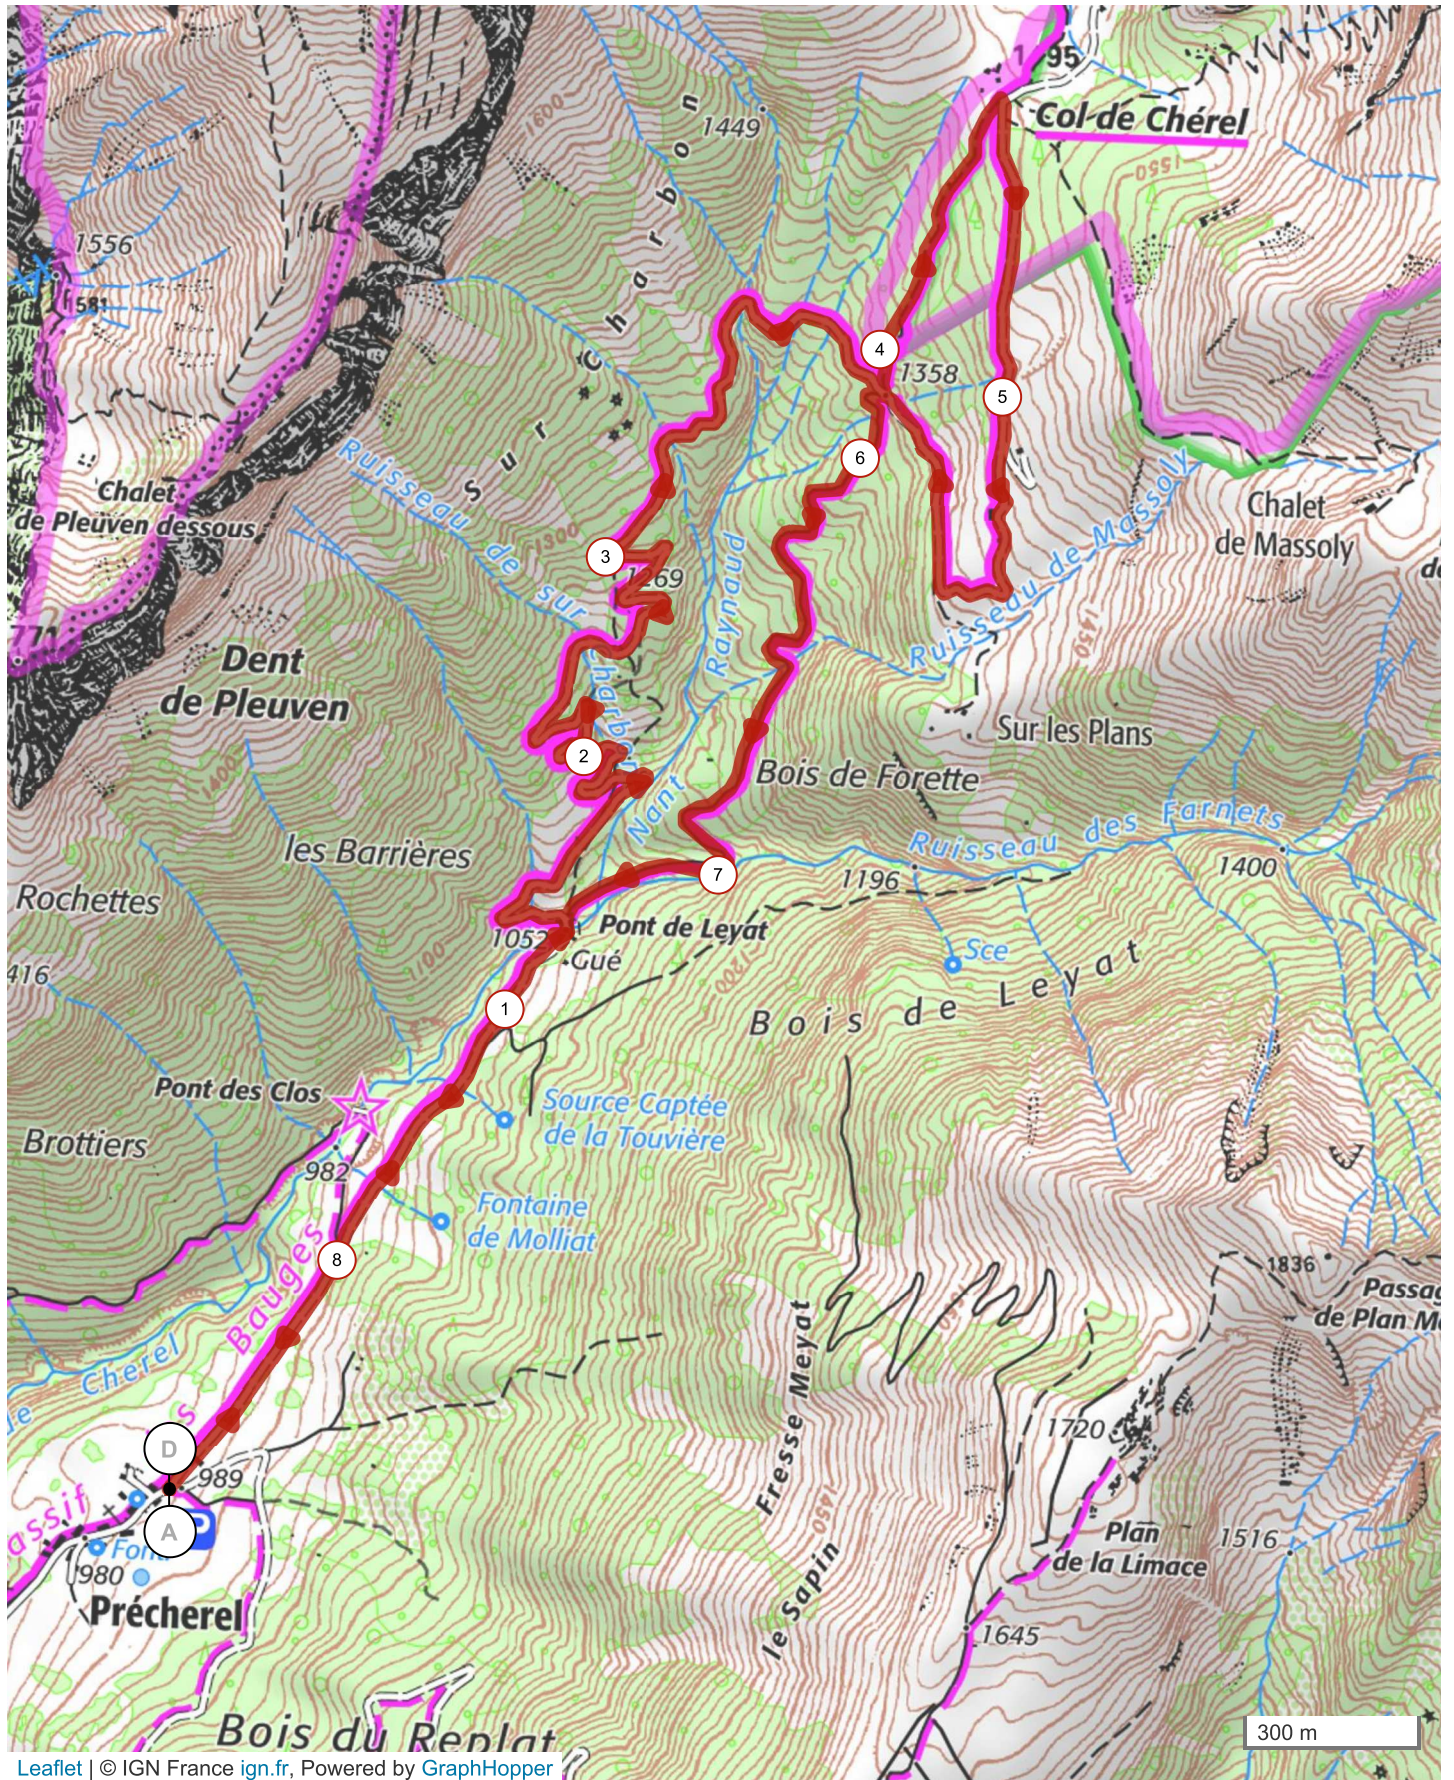

12427964 | Randonnée pédestre | Jarzy_Col de Précherel

Jarsy -> Jarsy

8.48 km \uparrow 511 m \downarrow 511 m \updownarrow 986 m \up 1495 m

Leaflet | © IGN France ign.fr, Powered by GraphHopper

Le droit de reproduction est strictement réservé à un usage personnel et privé. Lors de la pratique de votre activité, veuillez à respecter les propriétés et chemins privés et assurez-vous de la praticabilité du parcours.

© 2021 Openrunner