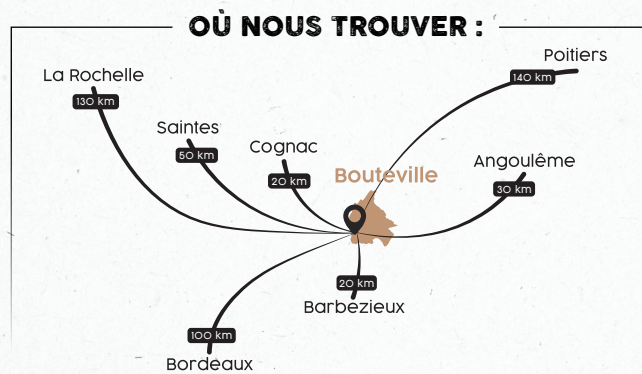

VENTE DIRECTE À LA FABRIQUE

De octobre à avril : lundi au vendredi de 9h à 17h
De mai à septembre : lundi au samedi de 10h à 18h

La Compagnie de Bouteville
1 rue Montmorency 16120 Bouteville
contact@bouteville.com - 05 45 64 92 76 - www.bouteville.com
@lebaumedebouteville

VISITES & TEAM BUILDING

Amoureux du vignoble, épicurien curieux ou vacanciers gourmands, venez découvrir les secrets d'une fabrication originale et réaliser une expérience gastronomique hors du commun.