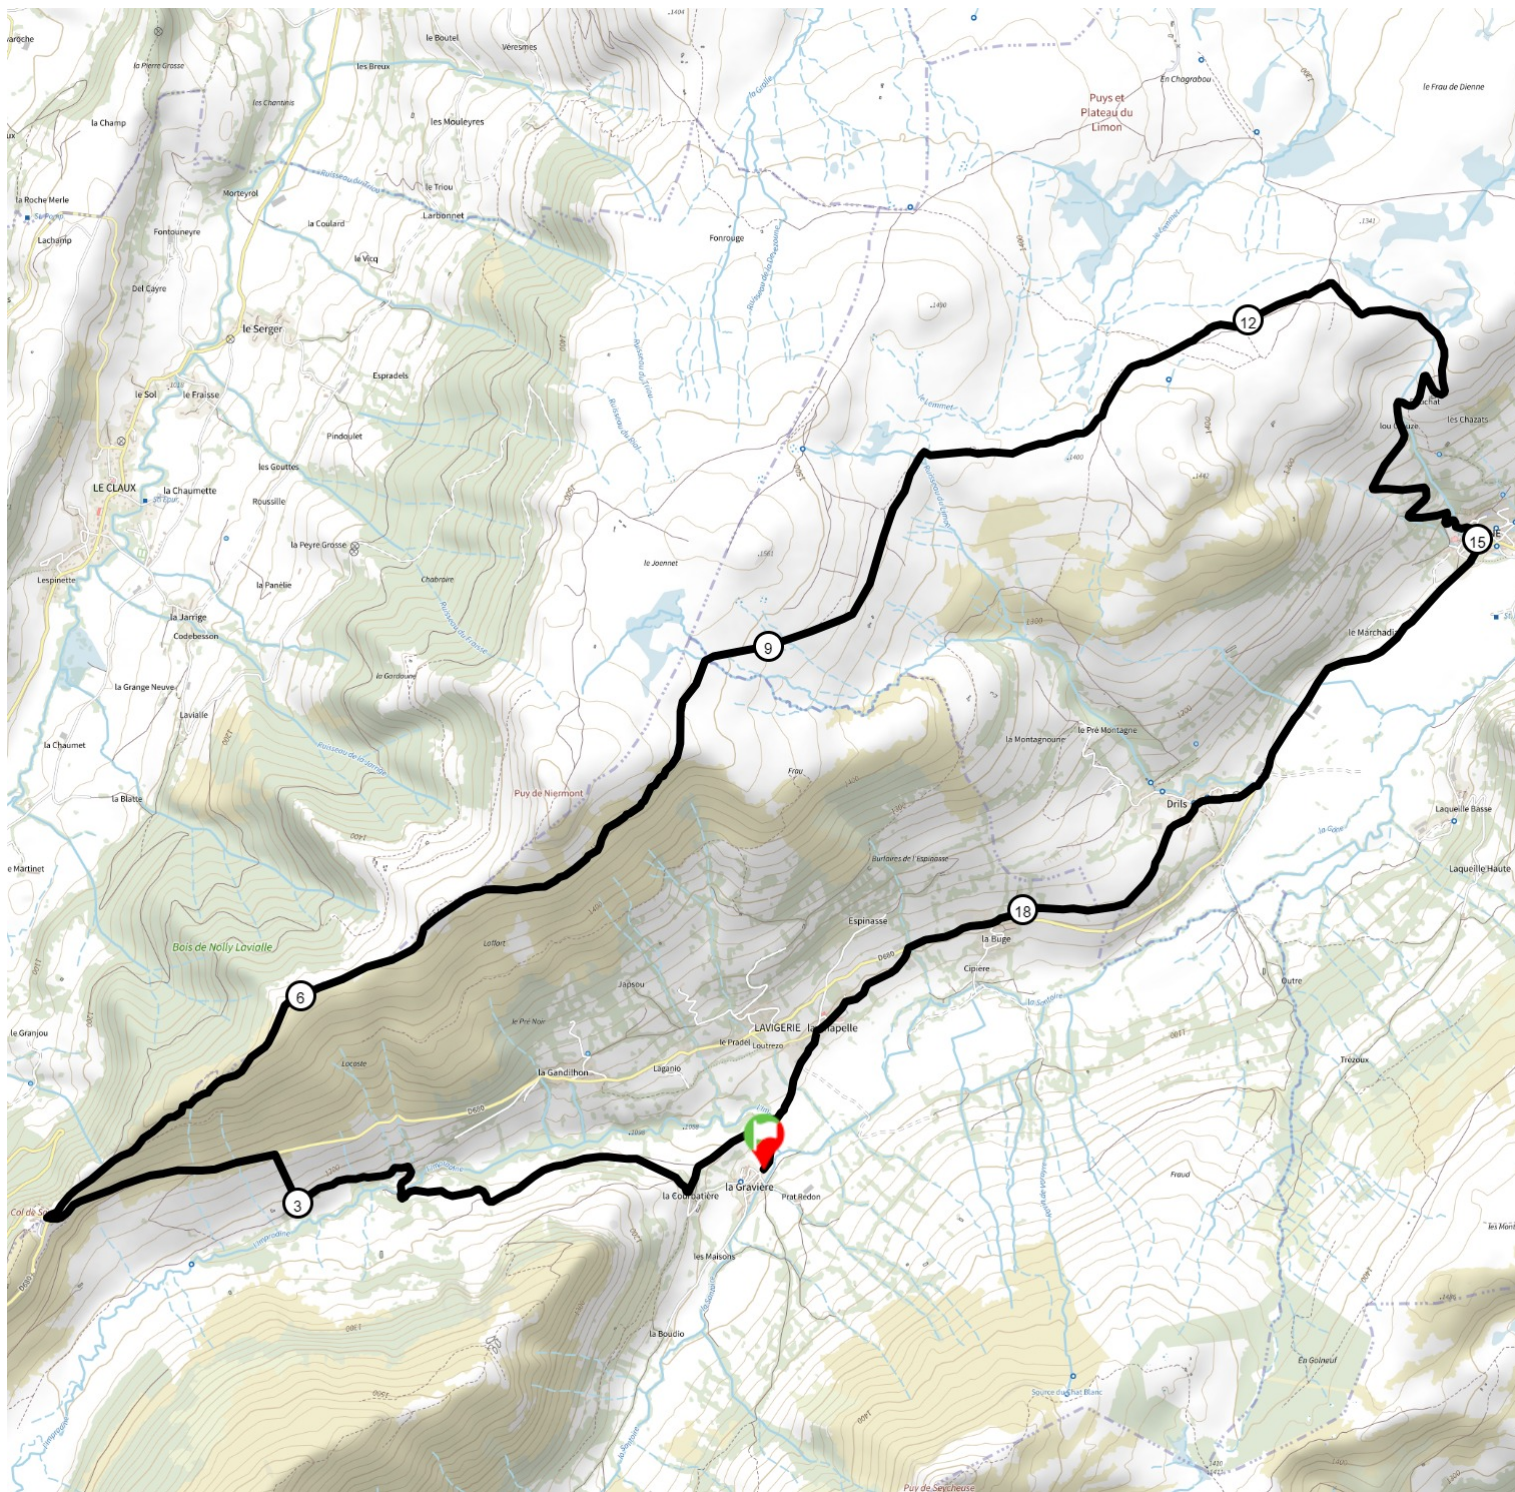

Col de Serre Puy de Niermont

19.9 km  600 m  600 m

Rando pédestre

 > 10%  > 20%  > 30%

<https://espacestrail.run> - ©IGN 2024