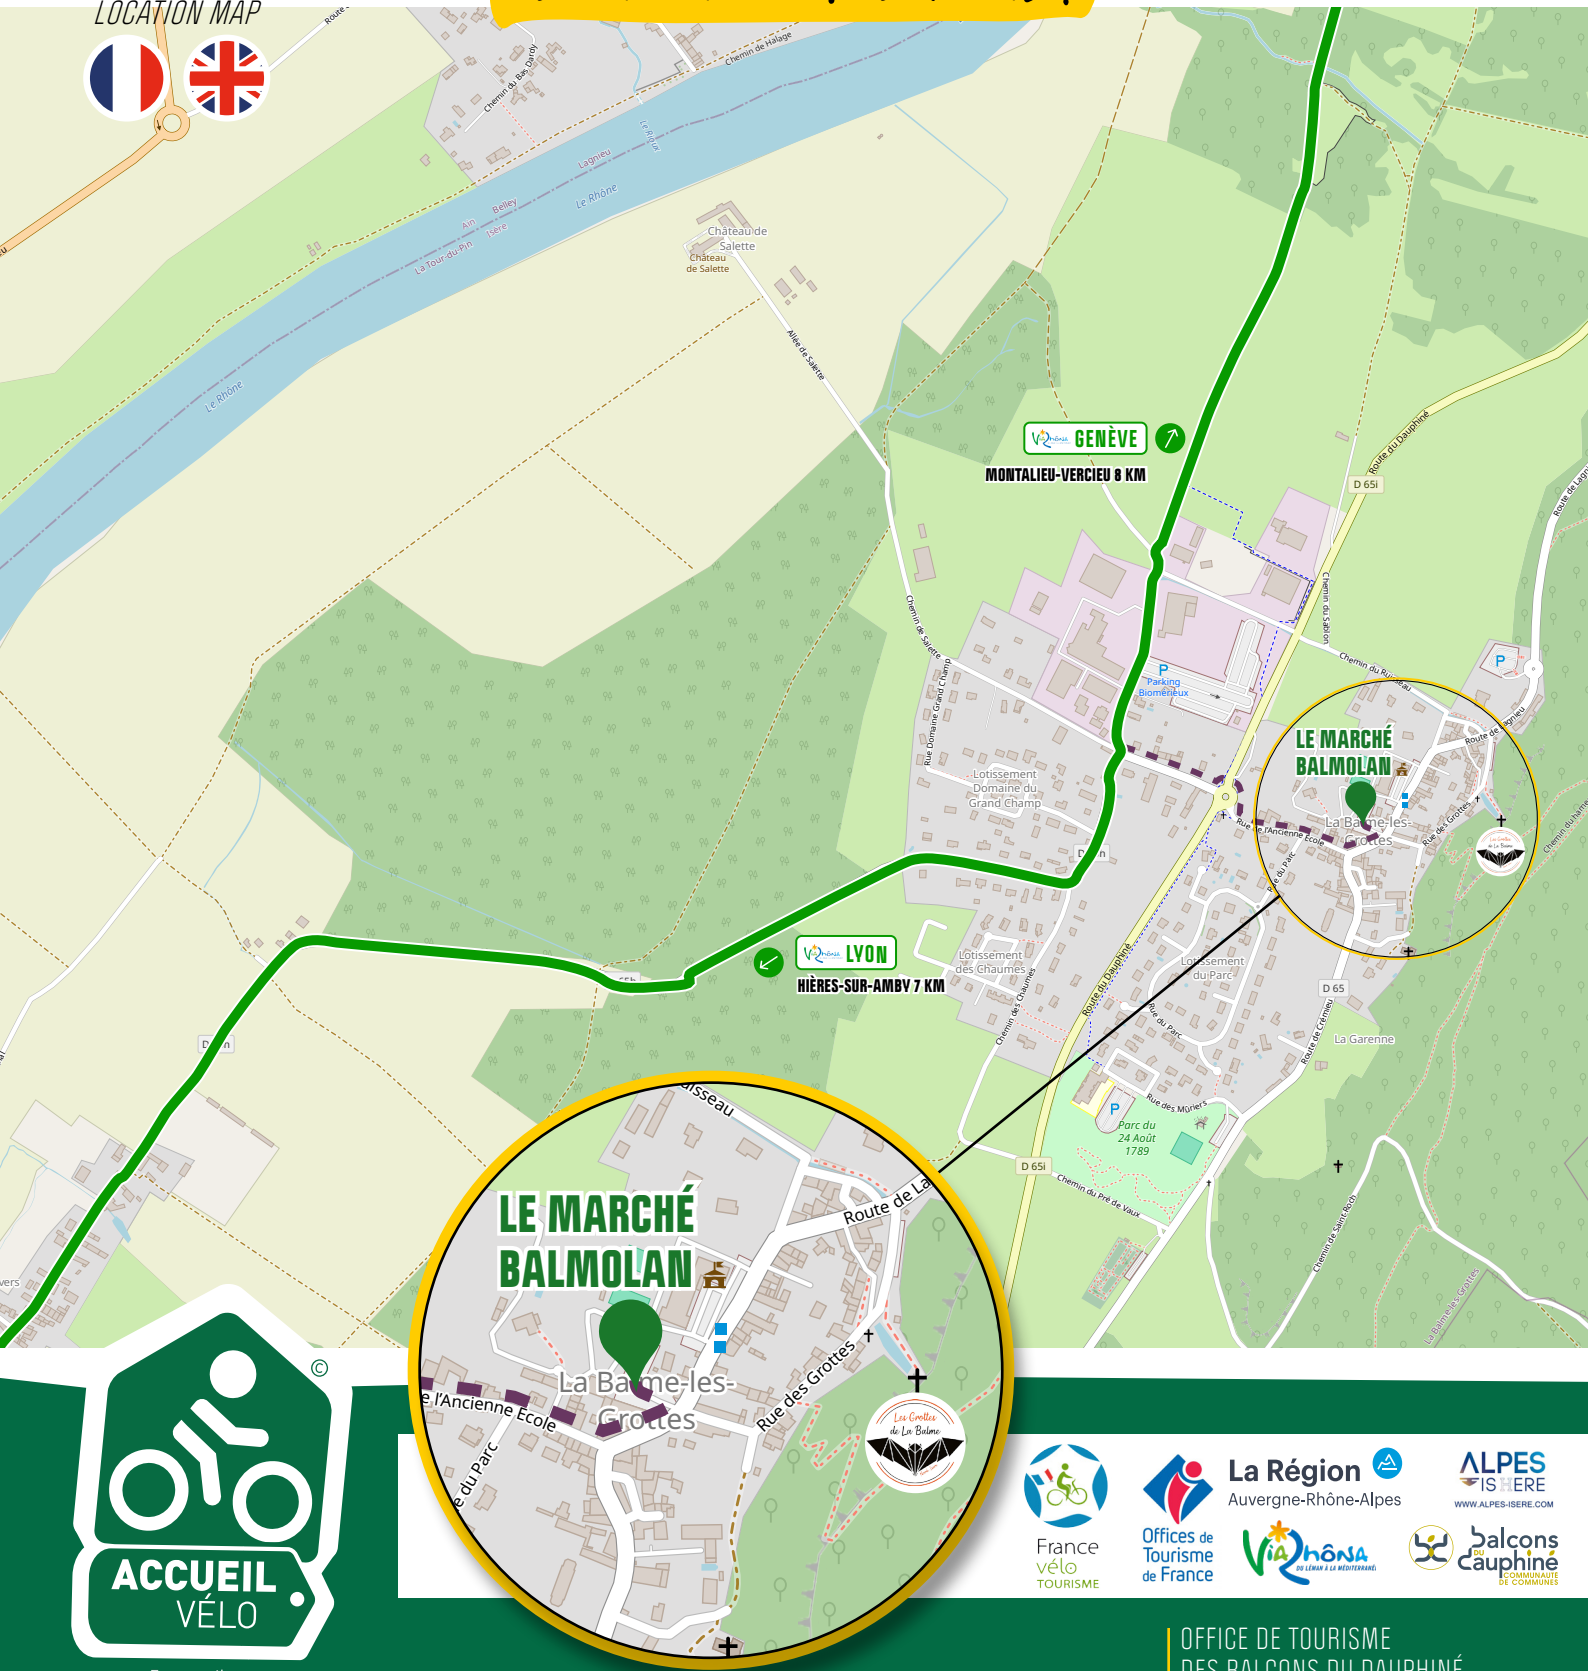

# PLAN D'ACCÈS

## LE MARCHÉ BALMOLAN

1 PLACE COLONEL PITON  
38390 LA BALME-LES-GROTTES  
(+33)6 62 60 65 67

**Bienvenue aux Balcons !**

LOCATION MAP

Un label de France vélo TOURISME

France  
vélo  
TOURISME

La Région  
Auvergne-Rhône-Alpes

Offices de  
Tourisme  
de France

Via Rhôna  
DU LÉMAN À LA MÉDITERRANÉE

Balcons  
du Dauphiné  
DES COMMUNES  
DE COMMUNES

ALPES  
ISÈRE  
WWW.ALPES-ISERE.COM

OFFICE DE TOURISME  
DES BALCONS DU DAUPHINÉ