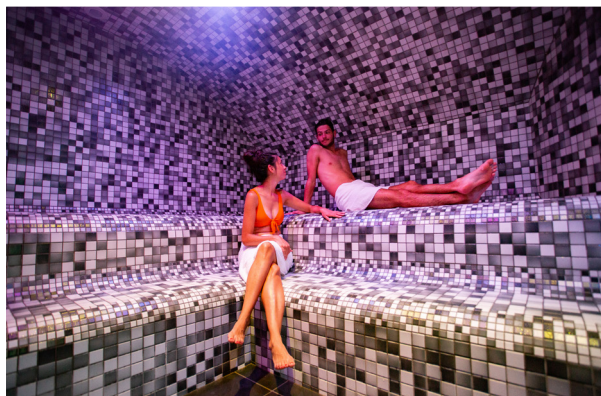

LE SIGNAL - CENTRE AQUALUDIQUE ET SPORTIF DES SAISIES

CARTE DES SOINS

SOINS CORPS

BAÏJA
PARIS

30MIN : 55 € Modelage
60MIN : 95 € Gommage et Modelage
75MIN : 119 € Gommage, enveloppement et modelage

Quatre fragrances au choix pour une évocation sensorielle unique.