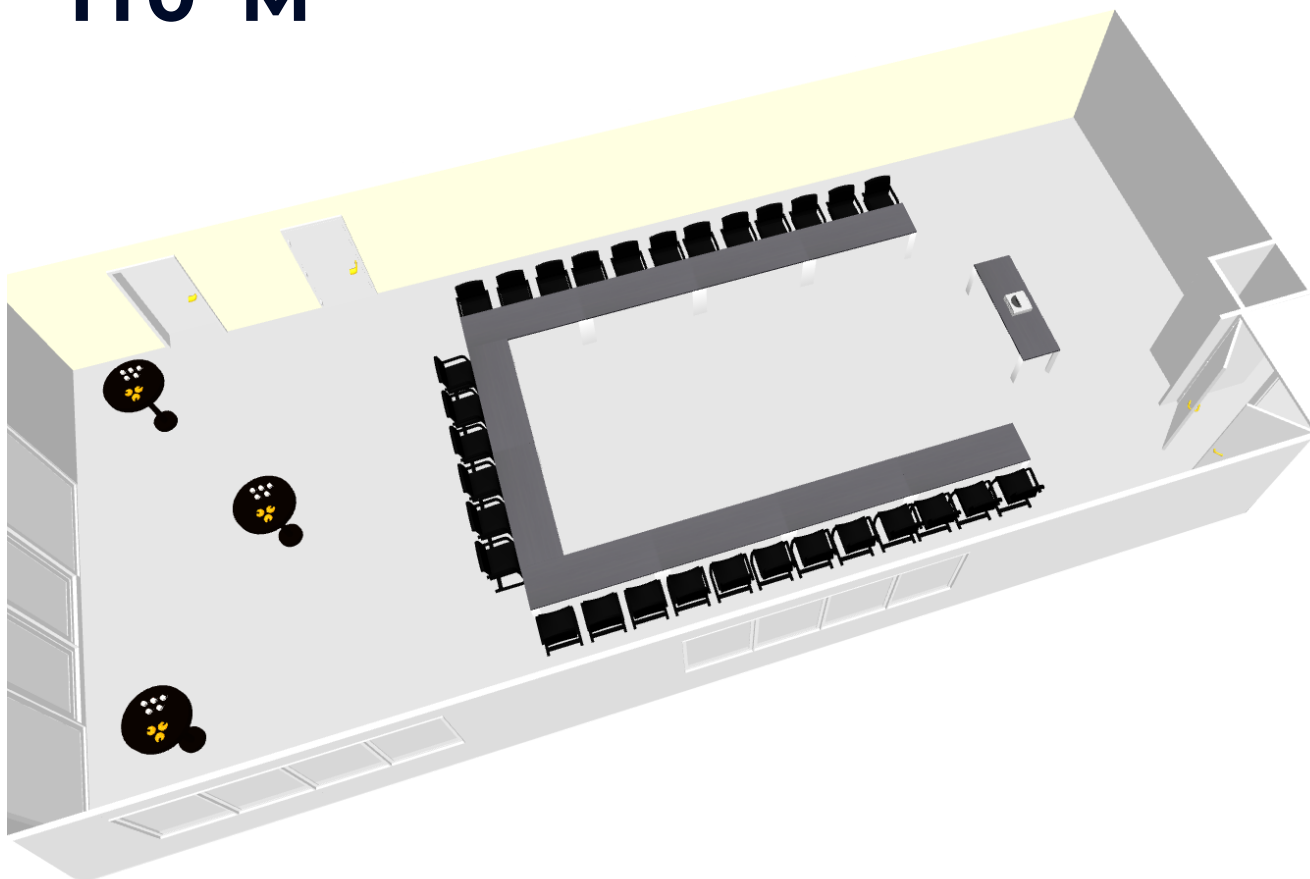

ÉQUIPEMENT

En option : vestiaire,
mange-debouts.

SALLE SÉMINAIRE

127 M²

RÉUNION

CAPACITÉ

25 personnes max

PROJECTION

En option : vestiaire, mange-debouts.

SALLE SÉMINAIRE

110 M²

RÉUNION

CAPACITÉ

30 personnes max

PROJECTION

Vidéoprojecteur en option.