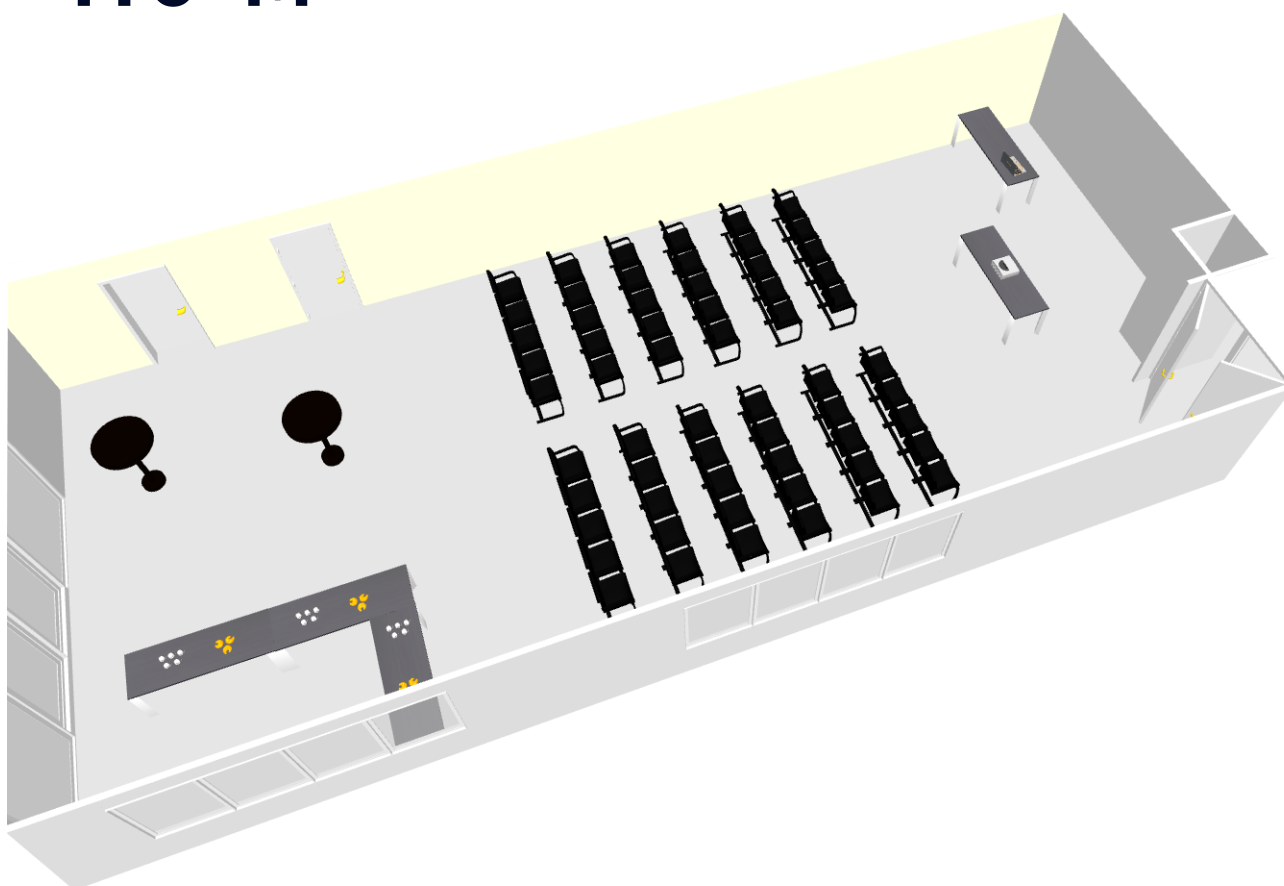

ÉQUIPEMENT

En option : vestiaire,
mange-debouts.

SALLE SÉMINAIRE

127 M²

RÉUNION

CAPACITÉ

25 personnes max

PROJECTION

Ecran et
vidéoprojecteur fixes

SONORISATION

Non-nécessaire

ÉQUIPEMENT

En option : vestiaire,
mange-debouts.

ESPACE ENTREPRISES - HALLE OLYMPIQUE

SALLE SÉMINAIRE

110 M²

En option : vestiaire, mange-debouts.

SALLE SÉMINAIRE

110 M²

RÉUNION

CAPACITÉ

30 personnes max

PROJECTION

Vidéoprojecteur en option.