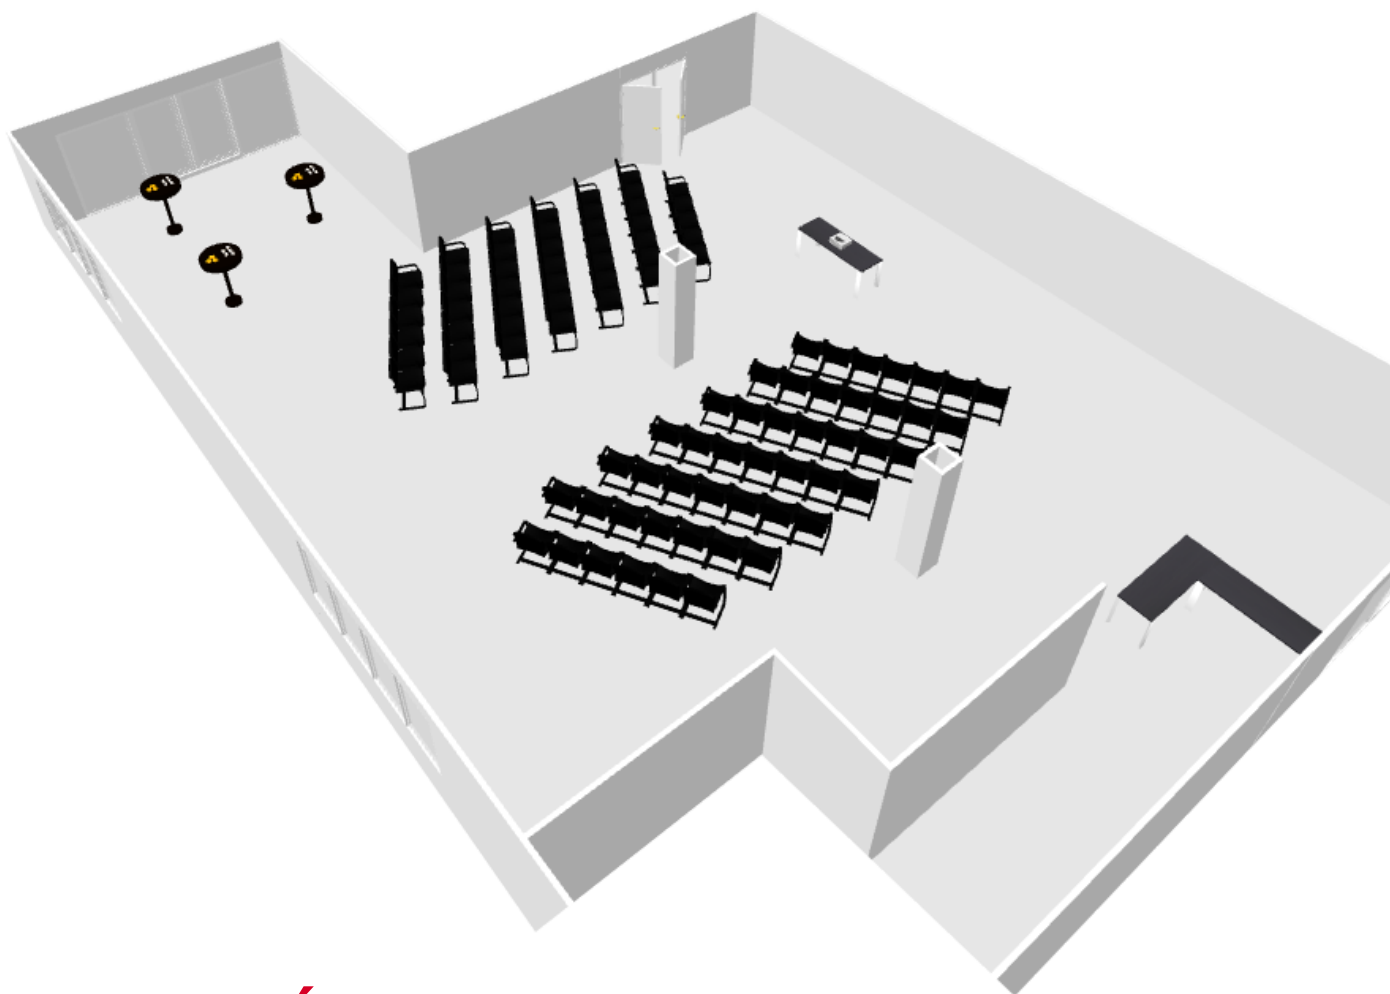

SALLE MULTI-FONCTION

260 M²

CONFÉRENCE

CAPACITÉ

95 personnes max

PROJECTION

Vidéoprojecteur en option.

SONORISATION

Possibilité de sonoriser la salle

ÉQUIPEMENT

En option : pupitre, mange-debouts, vestiaire, estrade.