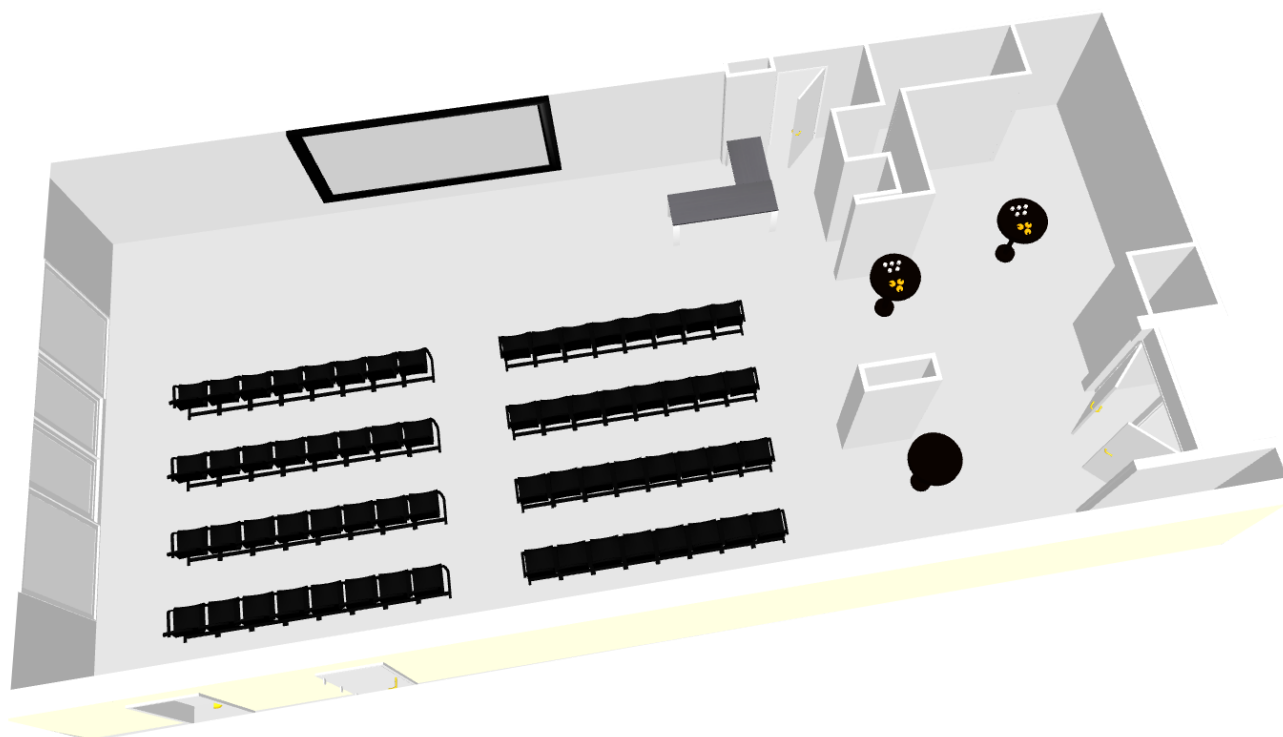

SALLE SÉMINAIRE

127 M²

CONFÉRENCE

CAPACITÉ

64 personnes max

PROJECTION

Ecran et
vidéoprojecteur fixes

SONORISATION

Non-nécessaire

ÉQUIPEMENT

En option : vestiaire,
mange-debouts.