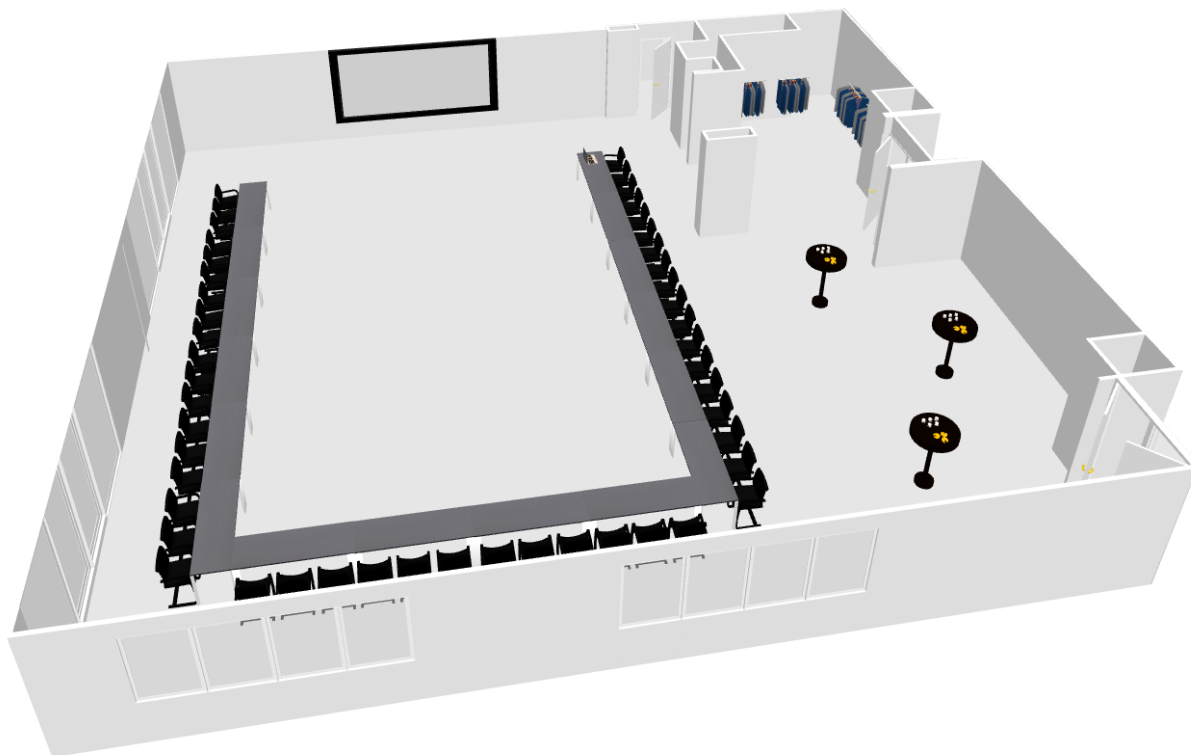

SONORISATION

Possibilité de
sonoriser la salle

ÉQUIPEMENT

En option : pupitre,
mange-debouts,
vestiaire, estrade.

SALLE SÉMINAIRE

237 M²

RÉUNION

CAPACITÉ

50 personnes max

PROJECTION

Ecran et
vidéoprojecteur fixes

SONORISATION

Possibilité de
sonoriser la salle

ÉQUIPEMENT

En option : vestiaire,
mange-debouts.

SALLE SÉMINAIRE

ÉQUIPEMENT

En option : vestiaire,
mange-debouts.

SALLE SÉMINAIRE

127 M²

RÉUNION

CAPACITÉ

25 personnes max

PROJECTION

En option : vestiaire, mange-debouts.

SALLE SÉMINAIRE

110 M²

RÉUNION

CAPACITÉ

30 personnes max

PROJECTION

Vidéoprojecteur en option.