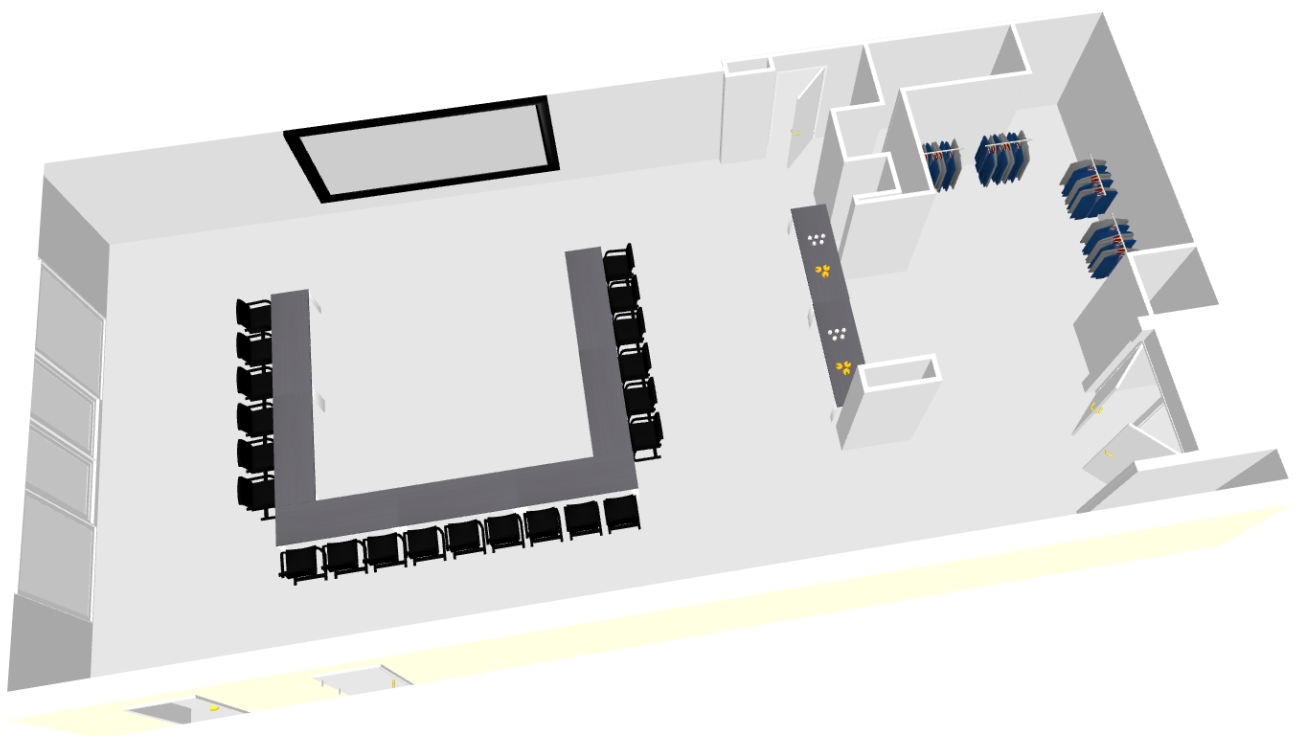

SONORISATION

Possibilité de
sonoriser la salle

ÉQUIPEMENT

En option : pupitre,
mange-debouts,
vestiaire, estrade.

SALLE SÉMINAIRE

237 M²

RÉUNION

CAPACITÉ

127 M²

CONFÉRENCE

CAPACITÉ

64 personnes max

PROJECTION

Ecran et
vidéoprojecteur fixes

SONORISATION

Non-nécessaire

ÉQUIPEMENT

En option : vestiaire,
mange-debouts.

SALLE SÉMINAIRE

127 M²

RÉUNION

CAPACITÉ

25 personnes max

PROJECTION

En option : vestiaire, mange-debouts.

SALLE SÉMINAIRE

110 M²

RÉUNION

CAPACITÉ

30 personnes max

PROJECTION

Vidéoprojecteur en option.