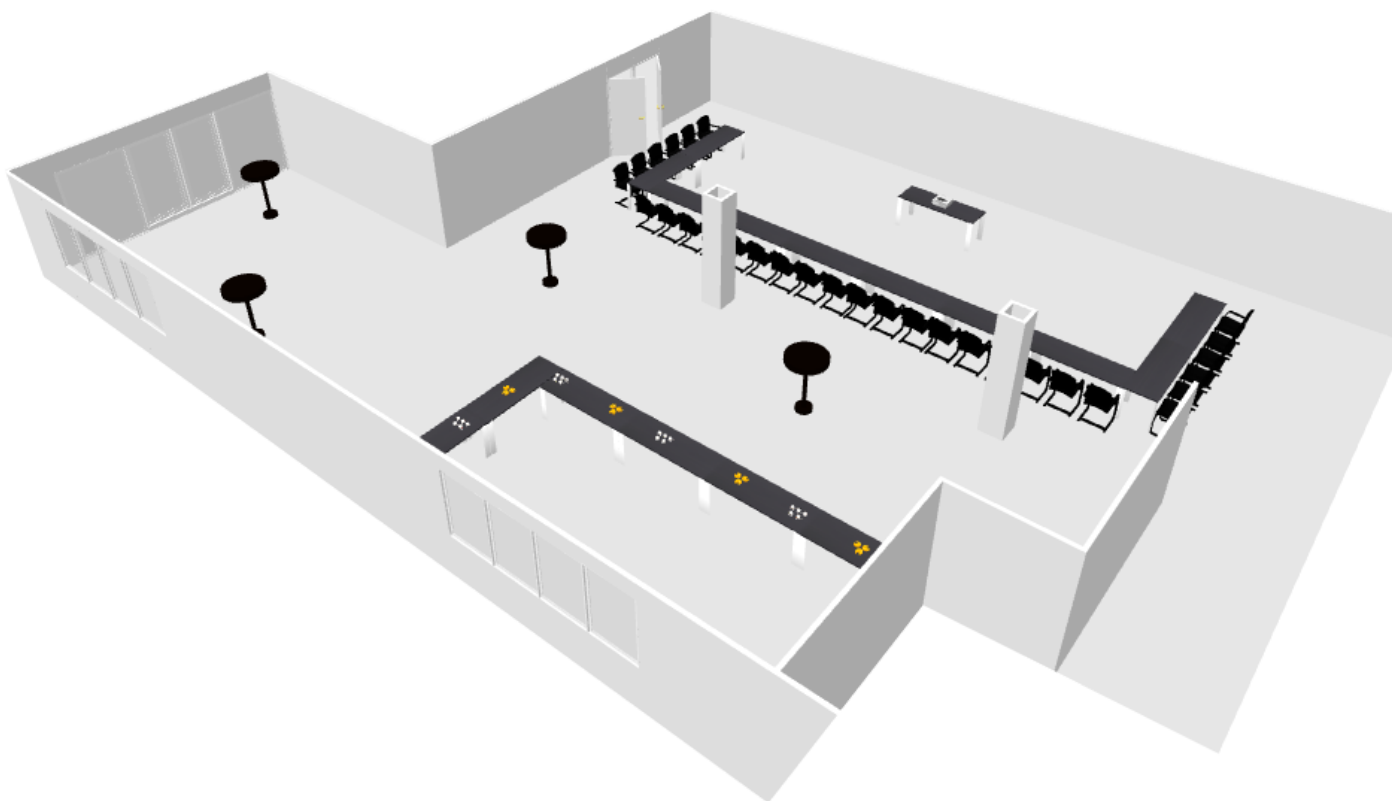

ÉQUIPEMENT

En option : vestiaire,
mange-debouts.

SALLE SÉMINAIRE

127 M²

RÉUNION

CAPACITÉ

25 personnes max

PROJECTION

En option : vestiaire, mange-debouts.

SALLE SÉMINAIRE

110 M²

RÉUNION

CAPACITÉ

30 personnes max

PROJECTION

Vidéoprojecteur en option.

95 personnes max

PROJECTION

Vidéoprojecteur en option.

SONORISATION

Possibilité de sonoriser la salle

ÉQUIPEMENT

En option : pupitre, mange-debouts, vestiaire, estrade.

ESPACE ENTREPRISES - HALLE OLYMPIQUE

SALLE MULTI-FONCTION

260 M²

RÉUNION

CAPACITÉ

30 personnes max

PROJECTION

Vidéoprojecteur en option.

SONORISATION