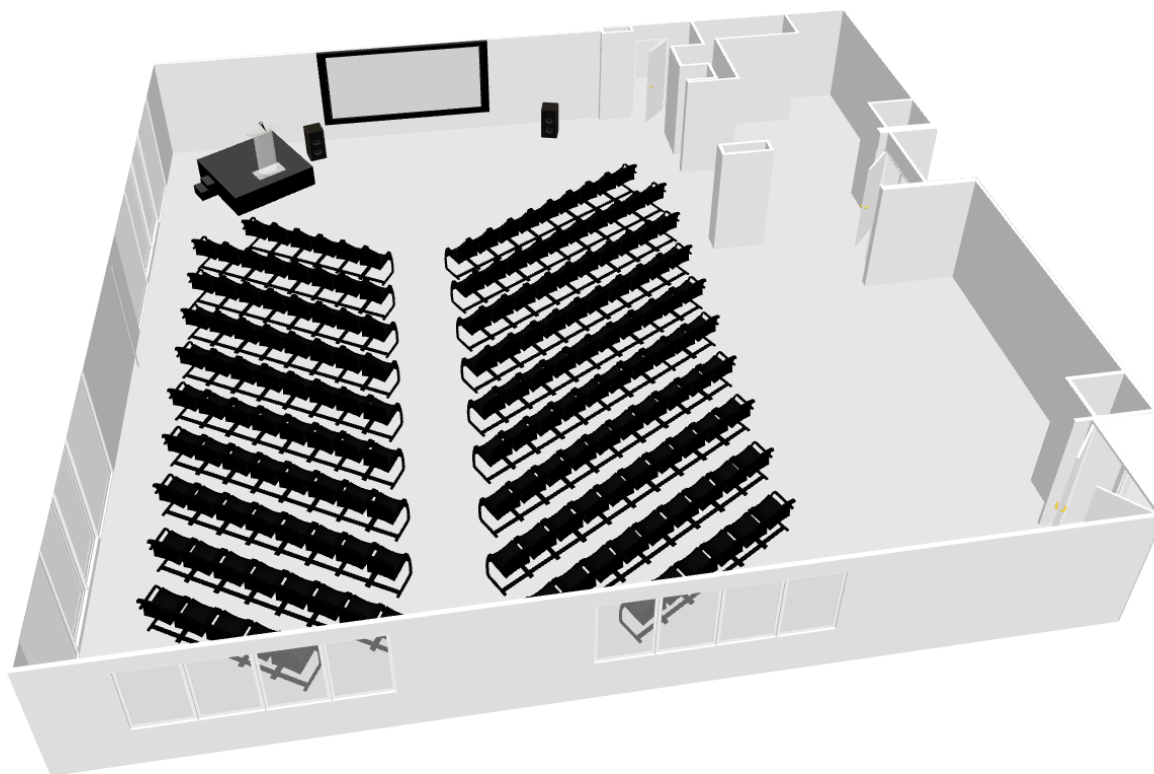

ESPACE ENTREPRISES - HALLE OLYMPIQUE

SALLE SÉMINAIRE

237 M²

CONFÉRENCE

CAPACITÉ

170 personnes max

PROJECTION

Ecran et
vidéoprojecteur fixes

SONORISATION

Possibilité de
sonoriser la salle

ÉQUIPEMENT

En option : pupitre,
mange-debouts,
vestiaire, estrade.

SALLE SÉMINAIRE

237 M²

RÉUNION

CAPACITÉ

ÉQUIPEMENT

En option : vestiaire,
mange-debouts.

SALLE SÉMINAIRE

127 M²

RÉUNION

CAPACITÉ

25 personnes max

PROJECTION

En option : vestiaire, mange-debouts.

SALLE SÉMINAIRE

110 M²

RÉUNION

CAPACITÉ

30 personnes max

PROJECTION

Vidéoprojecteur en option.