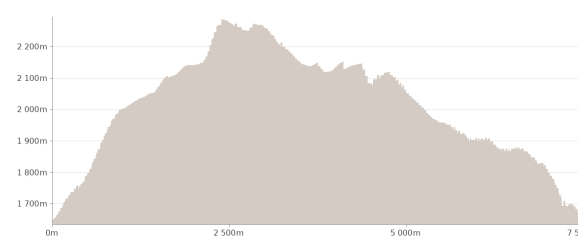

Boucle aux paysages variés qui traversent différents biotopes (lande à rhododendrons) et une très belle serpentine

Contact : Téléphone : 04 92 83 41 92