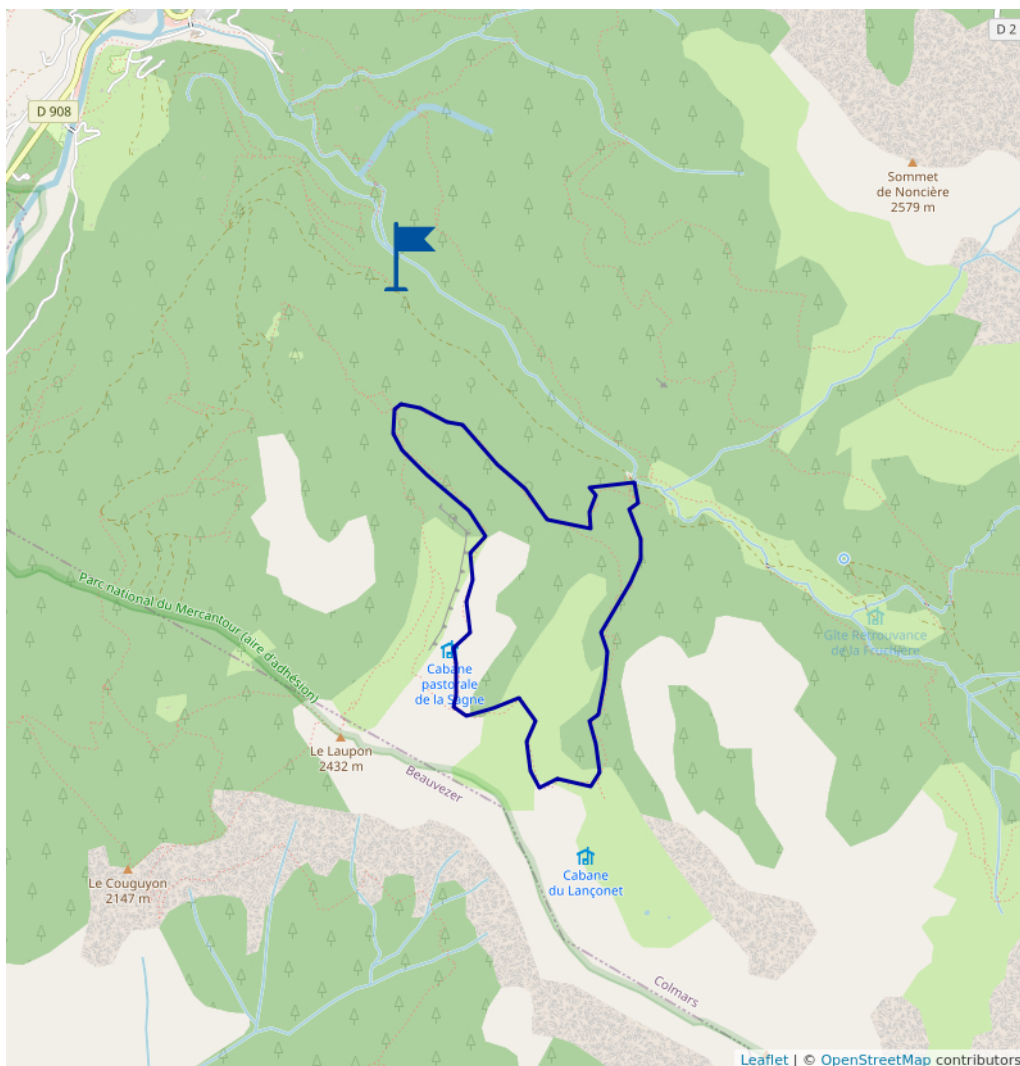

Le Lançonnet - La Sagne

Proposé par :
Office de tourisme Intercommunal Verdon Tourisme
"Ce PDF a été généré à partir de Cirkwi, la plateforme de partage
d'activités touristiques qui vous fait voyager"
www.cirkwi.com/circuit/329928

Boucle aux paysages variés qui traversent différents biotopes (lande à rhododendrons) et une très belle serpentine

Contact : Téléphone : 04 92 83 41 92