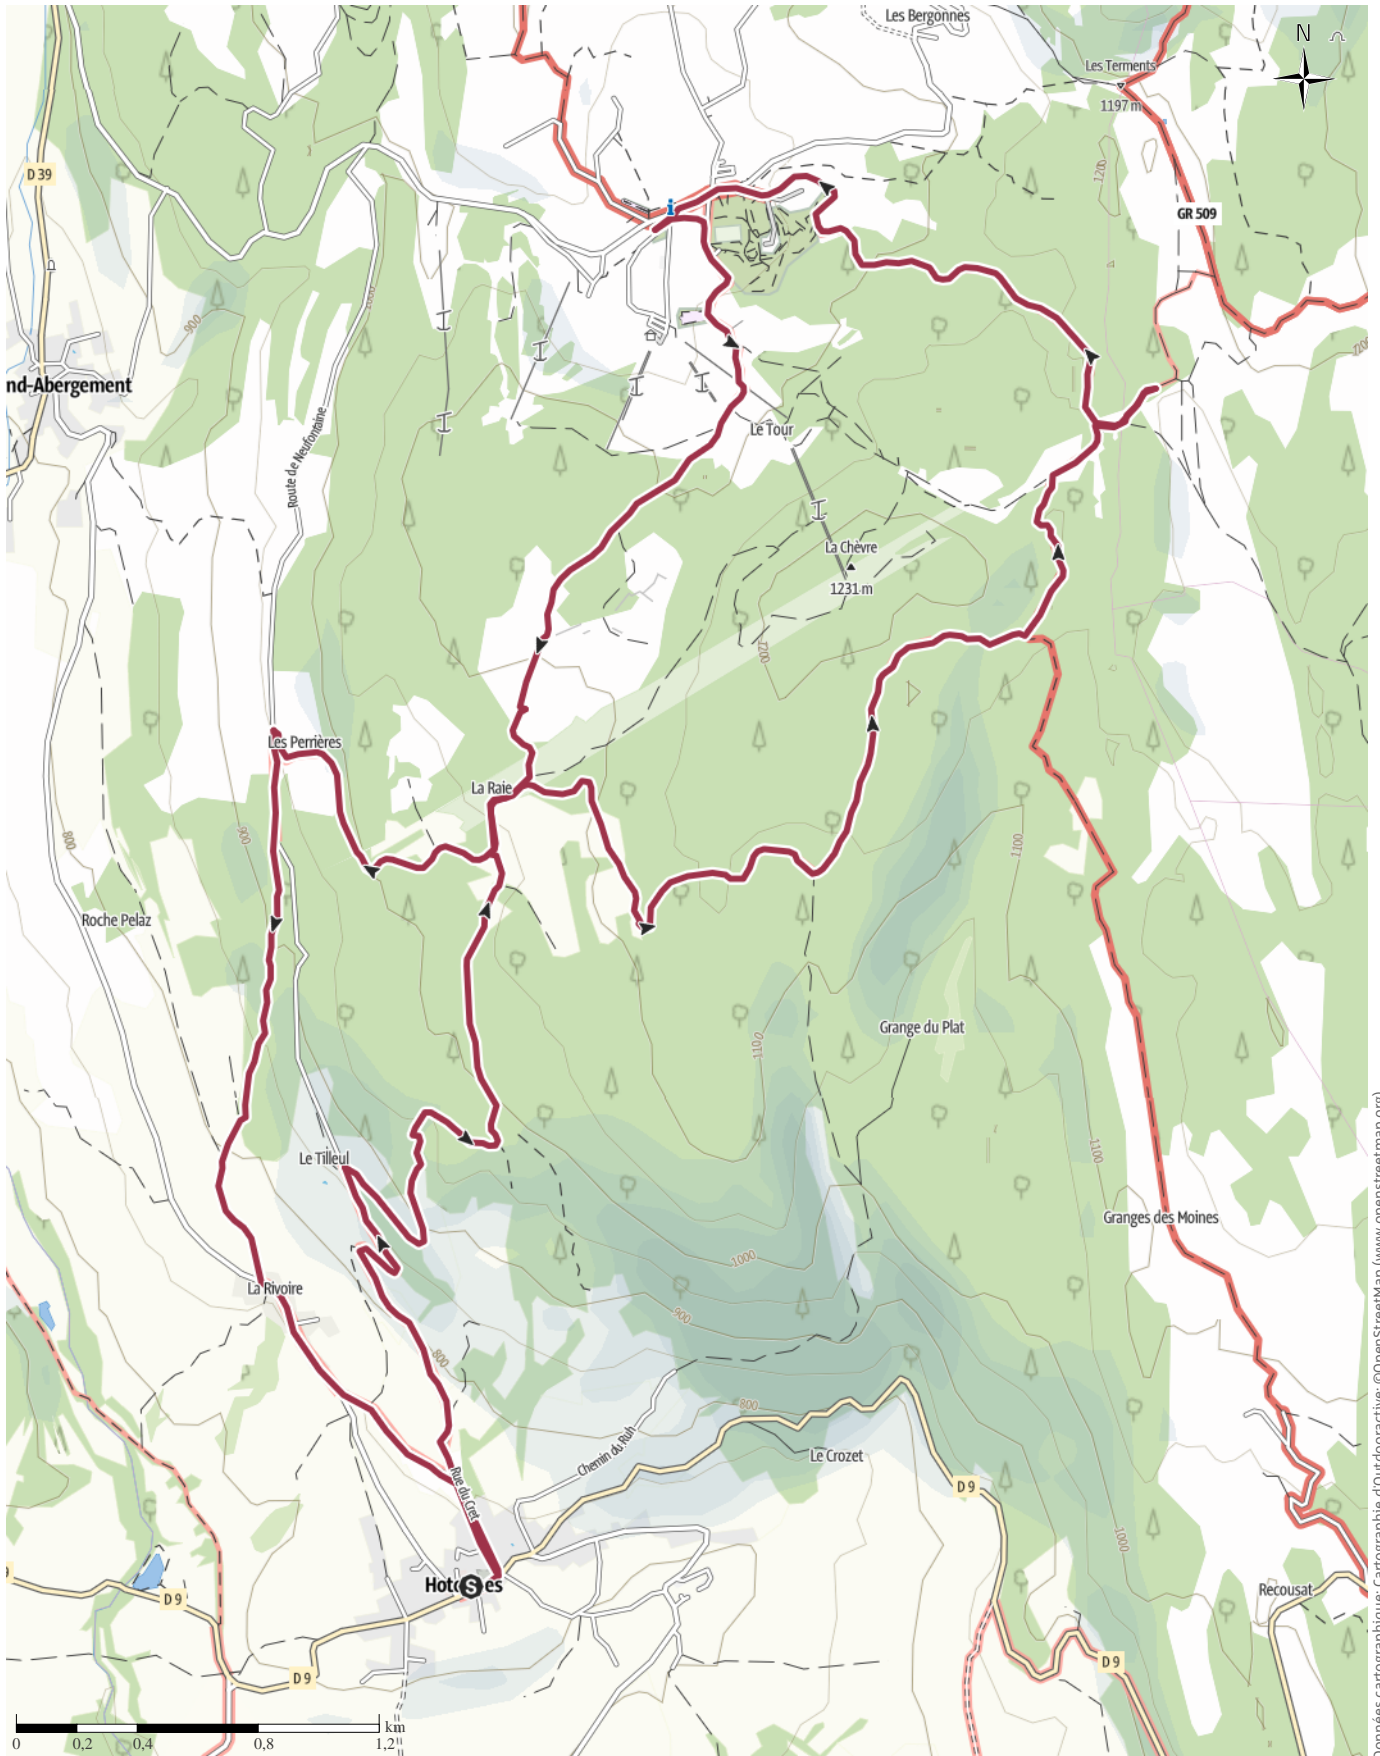

TOP Sentier nature "Sentier du Maquis"

↔ 18,3 km

🕒 5:00 h.

▲ 532 m

▼ 532 m

Difficulté

Difficile

Données cartographiques: cartographie d'Outdooractive; ©OpenStreetMap (www.openstreetmap.org)