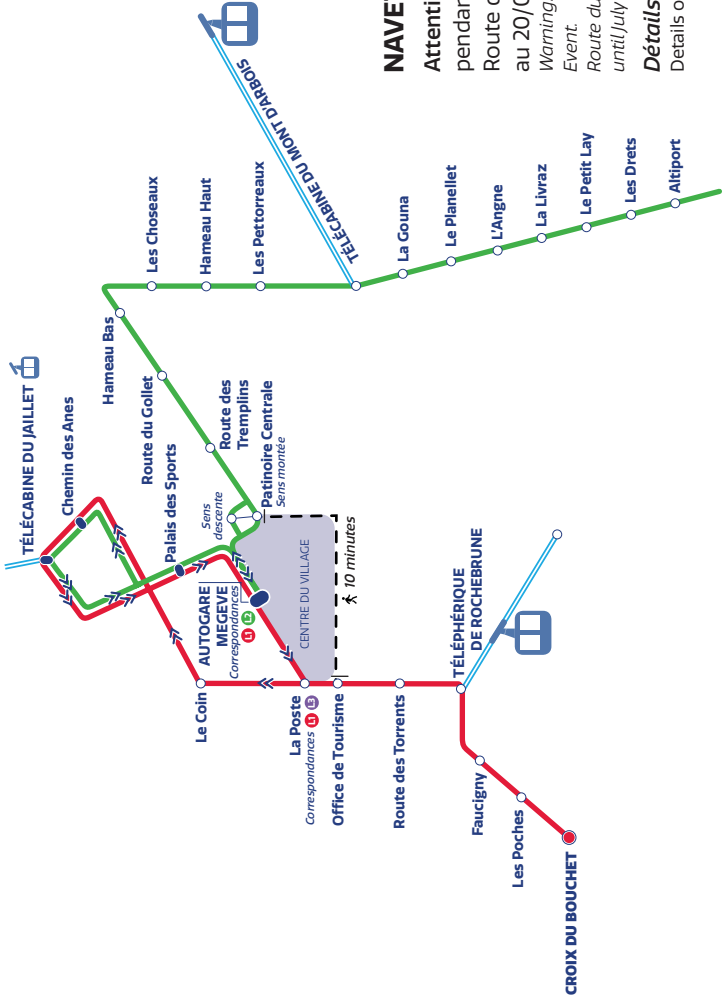

RETROUVEZ L'INTÉGRALITÉ DE NOS
HORAIRES & TOUTES LES INFORMATIONS
EN TEMPS RÉEL SUR L'APPLICATION Pysae

FIND ALL OUR SCHEDULES AND REAL-TIME
INFORMATION ON THE App Pysae

TÉLÉCHARGEZ L'APPLICATION GRATUITEMENT

DOWNLOAD THE APP FOR FREE

NAVETTES GRATUITES / Free shuttles

Attention : perturbations de circulation pendant le Jumping International.

Route du Palais fermée à la circulation du 10/07 à 6h au 20/07 à 18h.

Warning: Traffic disruptions during the International Jumping Event.

Route du Palais will be closed to traffic from July 10 at 6:00 a.m. until July 20 at 6:00 p.m.

Détails des modifications sur l'application Pysae !
Details of the changes available on the Pysae app!