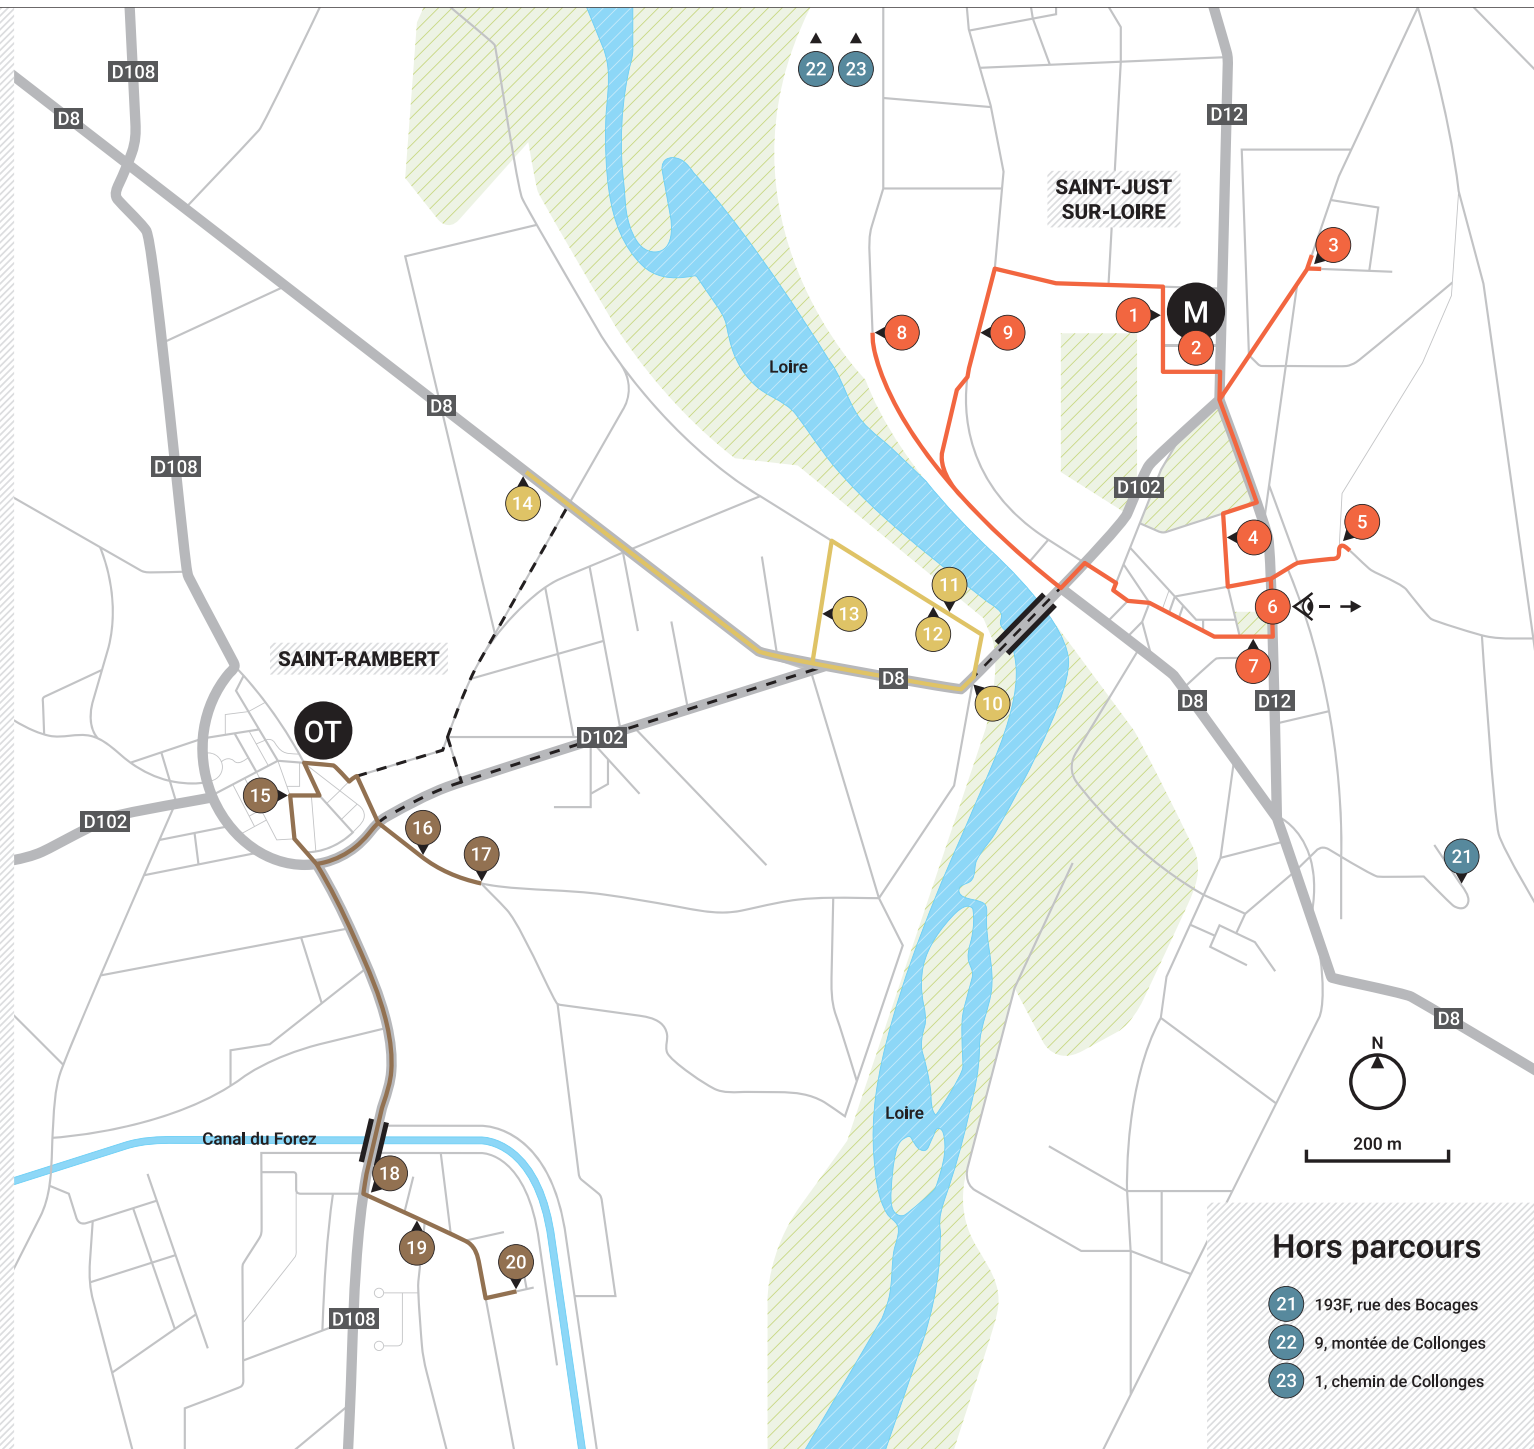

# PARCOURS

## À la découverte de l'architecture moderne et contemporaine de Saint-Just-Saint-Rambert

- 1 Ecole Les Peupliers - place Jean Gapiand
- 2 Médiathèque - 1, place Jean Gapiand
- 3 46, route de Saint-Etienne
- 4 La Passerelle - 7, rue du 11 Novembre
- 5 4, montée des Cottages
- 6 Vue depuis l'arrêt de bus Collège Saint-Joseph
- 7 16, place Jeanne d'Arc
- 8 28, route d'Andrézieux
- 9 Bâtiment en face du 47, rue Gambetta
- 4 min
- 10 1, rue du Grand Port
- 11 57, chemin des Bateliers
- 12 60, chemin des Bateliers
- 13 9, rue Victor Guichard
- 14 91, route de Bonson
- 15 min
- 15 1, place Grenette
- 16 5, chemin de la Croix Blanche
- 17 41, chemin de la Croix Blanche
- 18 1, chemin de la Côté
- 19 10, chemin de la Côté
- 20 7, allée du Canal du Forez
- M Médiathèque - 1, place Jean Gapiand
- OT Office de Tourisme - 7, place de la Paix

- ### Hors parcours
- 21 193F, rue des Bocages
  - 22 9, montée de Collonges
  - 23 1, chemin de Collonges

1 Style architectural :  
Postmodernisme

2 Style architectural :  
d'inspiration **Style International**

23 Style architectural :  
**Art Nouveau**

Ces parcours et cette carte ont été conçus  
dans le cadre de l'exposition *Exsiccata architectura*  
(à découvrir à la Médiathèque de Saint-Just-  
Saint-Rambert du mercredi 17 septembre  
au samedi 13 décembre 2025)