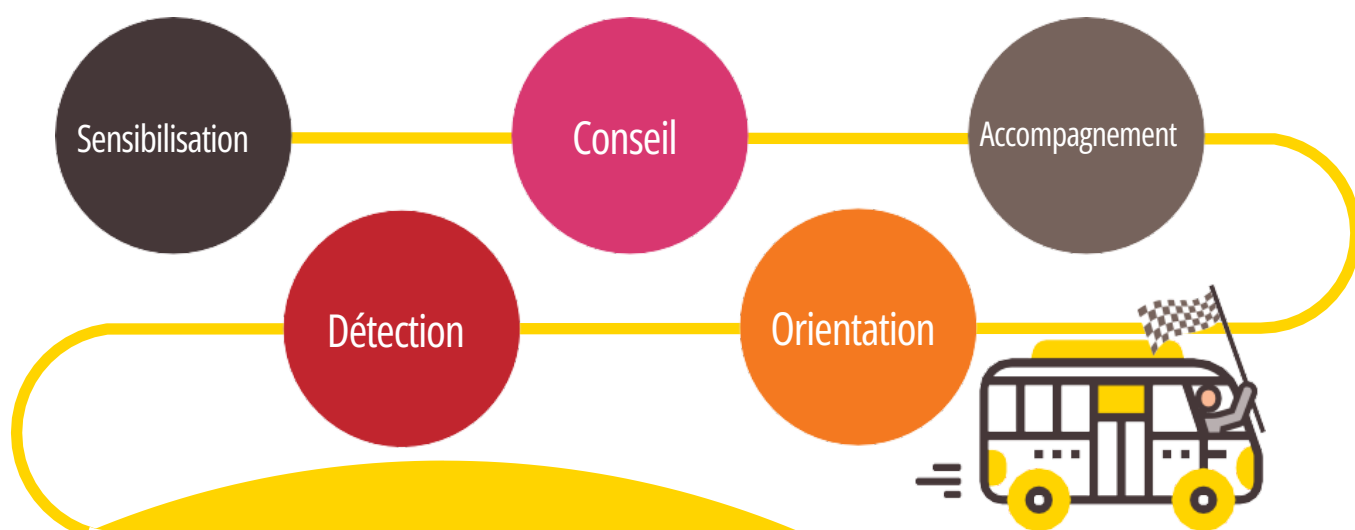

VOUS ÊTES INTÉRESSÉ(E) PAR LA CRÉATION OU LE DÉVELOPPEMENT DE VOTRE ENTREPRISE, LES ÉQUIPES DU BUS DE L'ENTREPRENEURIAT VIENNENT JUSQU'À VOUS.

Embarquez dans l'aventure du bus et retrouvez à bord :

- Une équipe de professionnels de la création d'entreprise pour répondre à vos questions. Des solutions de financement adaptées à votre projet.
- Un coaching et un suivi individuel à toutes les étapes de votre développement.
- Un accès facilité aux partenaires de l'accompagnement à la création d'entreprise.
- Des rencontres avec des entrepreneurs, des experts de la création, des acteurs de votre quartier.
- Un environnement créatif et stimulant: ateliers autour de la création, témoignages d'entrepreneurs, événements thématiques, formations, parrainages.