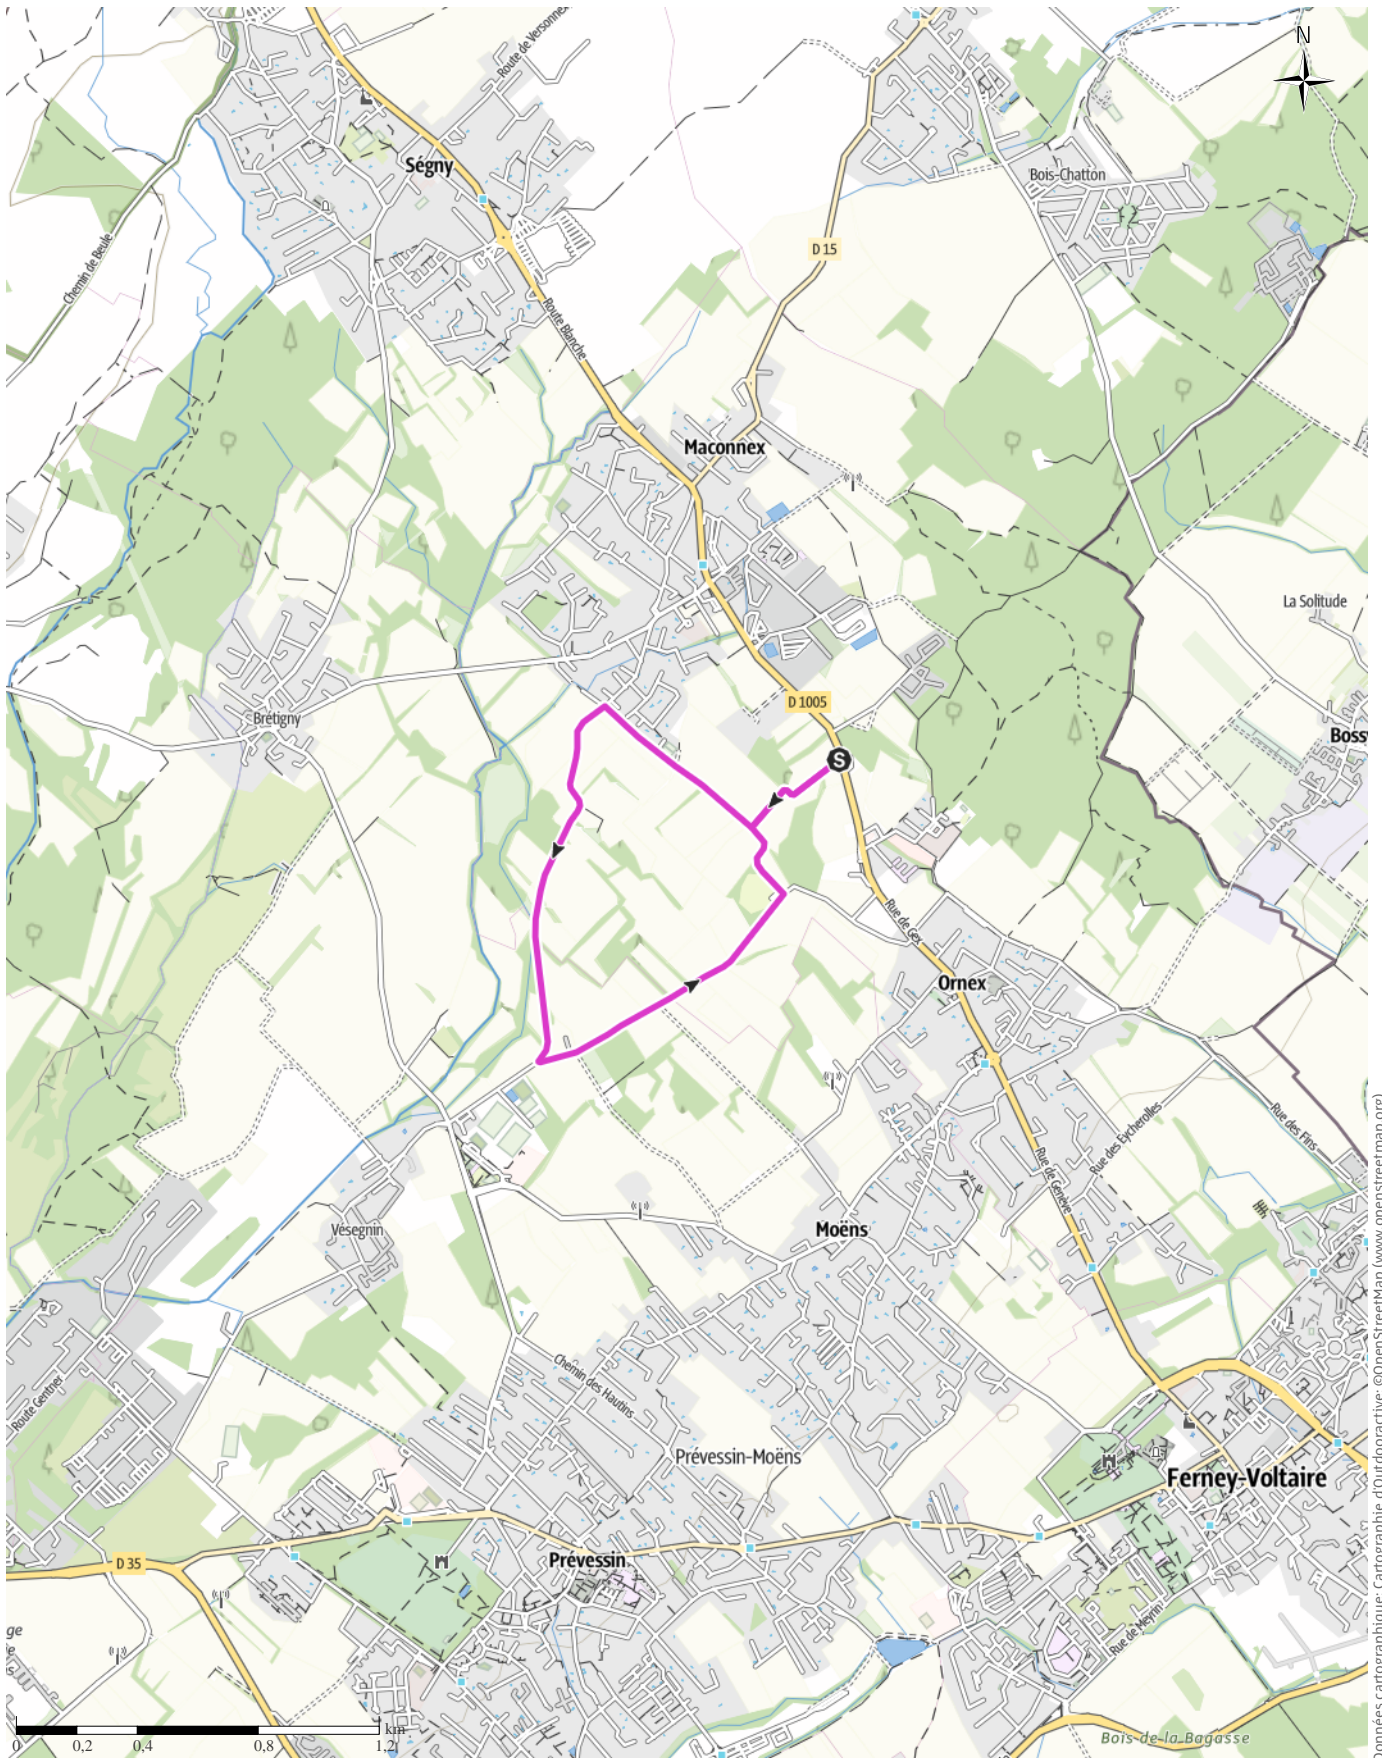

### Voie verte des tattes

↔ 4 km

🕒 0:10 h.

▲ 17 m

▼ 17 m

Difficulté

-

Données cartographiques: cartographie d'Outdooractive; ©OpenStreetMap (www.openstreetmap.org)