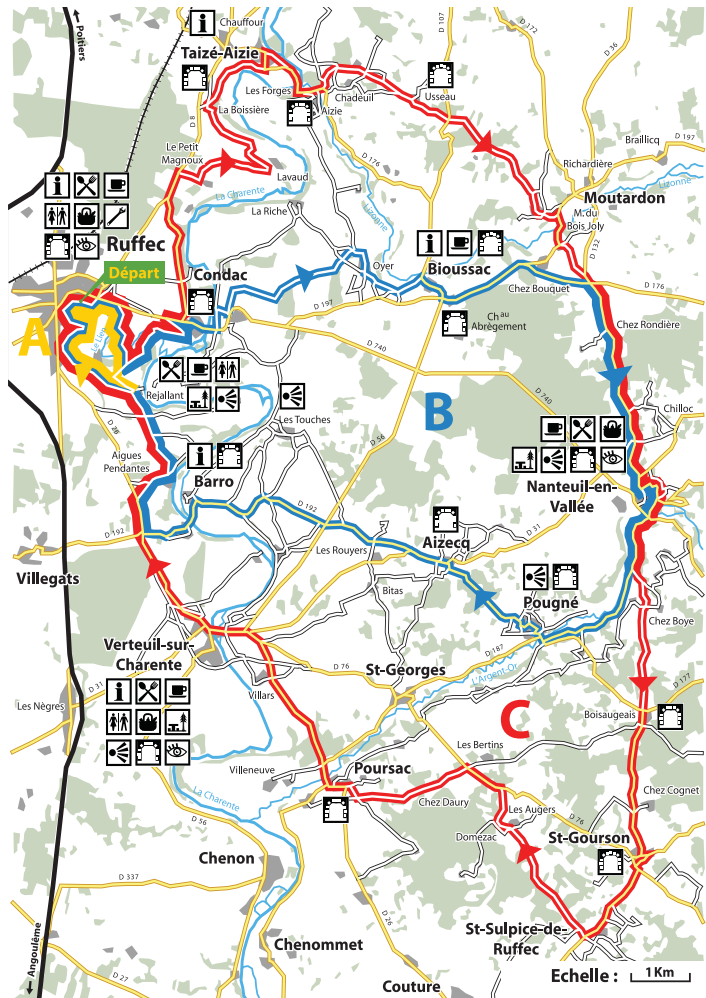

© Département de la Charente - 2019

Retrouvez en téléchargement l'ensemble des boucles vélos sur www.lacharente.fr et www.infiniment-charentes.com