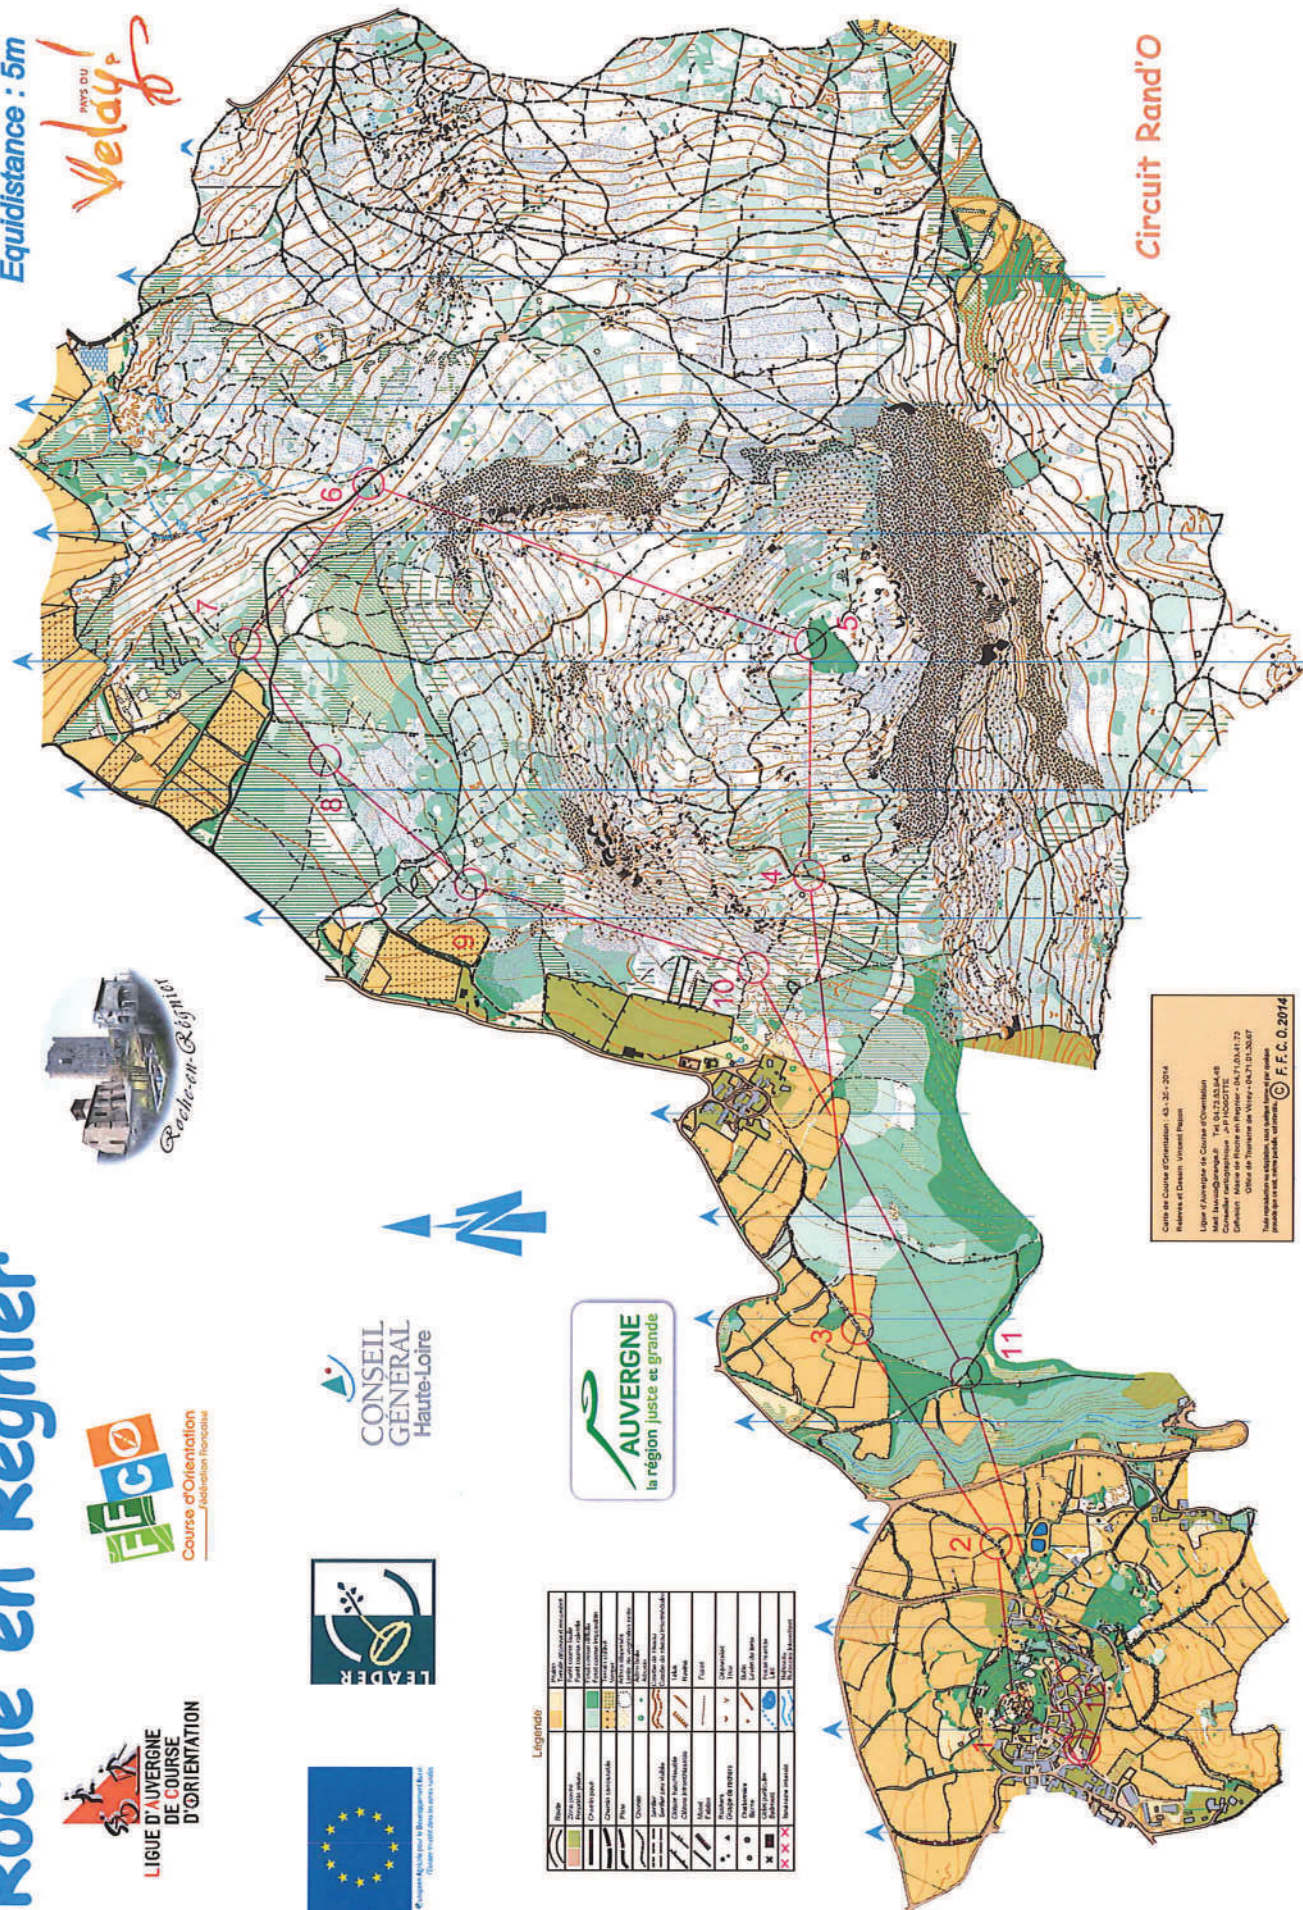

Fédération Française de Course d'Orientation

Roche en Régnier

Echelle : 1/10000
Equidistance : 5m

1-76
2-74
3-88
4-89
5-84
6-96
7-97
8-79
9-102
10-90
11-91
12-71

Circuit Rand'O