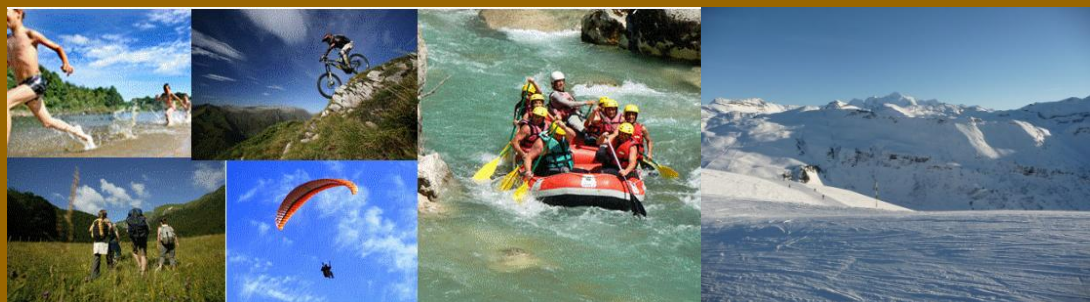

# Les Hameaux du Giffre

Un Village de vacances Eté-Hiver en Haute-Savoie

Situé à Verchaix en Haute-Savoie (entre Genève et Chamonix), le Parc Résidentiel de Loisirs « **Les Hameaux du Giffre** » est situé à 700 mètres des remontées mécaniques du domaine skiable du Grand Massif et à 200 mètres du Lac Bleu de Morillon et de ses nombreuses activités.

Le Parc regroupe un ensemble de chalets savoyards, disposant chacun d'un petit jardin privatif aménagé.

### L'Hiver:

Le Ski Alpin: 265 kms de piste sur le domaine du Grand Massif, desservant les stations de Morillon, Samoëns, Sixt Fer à Cheval, Les Carroz & Flaine.

Ski de fond, Ballades en raquettes et en chiens de traîneaux, Randonnés, Parapente et bien d'autres activités...

### L'Eté:

Baignade surveillée à 200 mètres au Lac Bleu de Morillon.

Accrobranche, Vtt, Rafting, Randonnés, Equitation, Canyoning, Tennis, Mini golf Parapente...