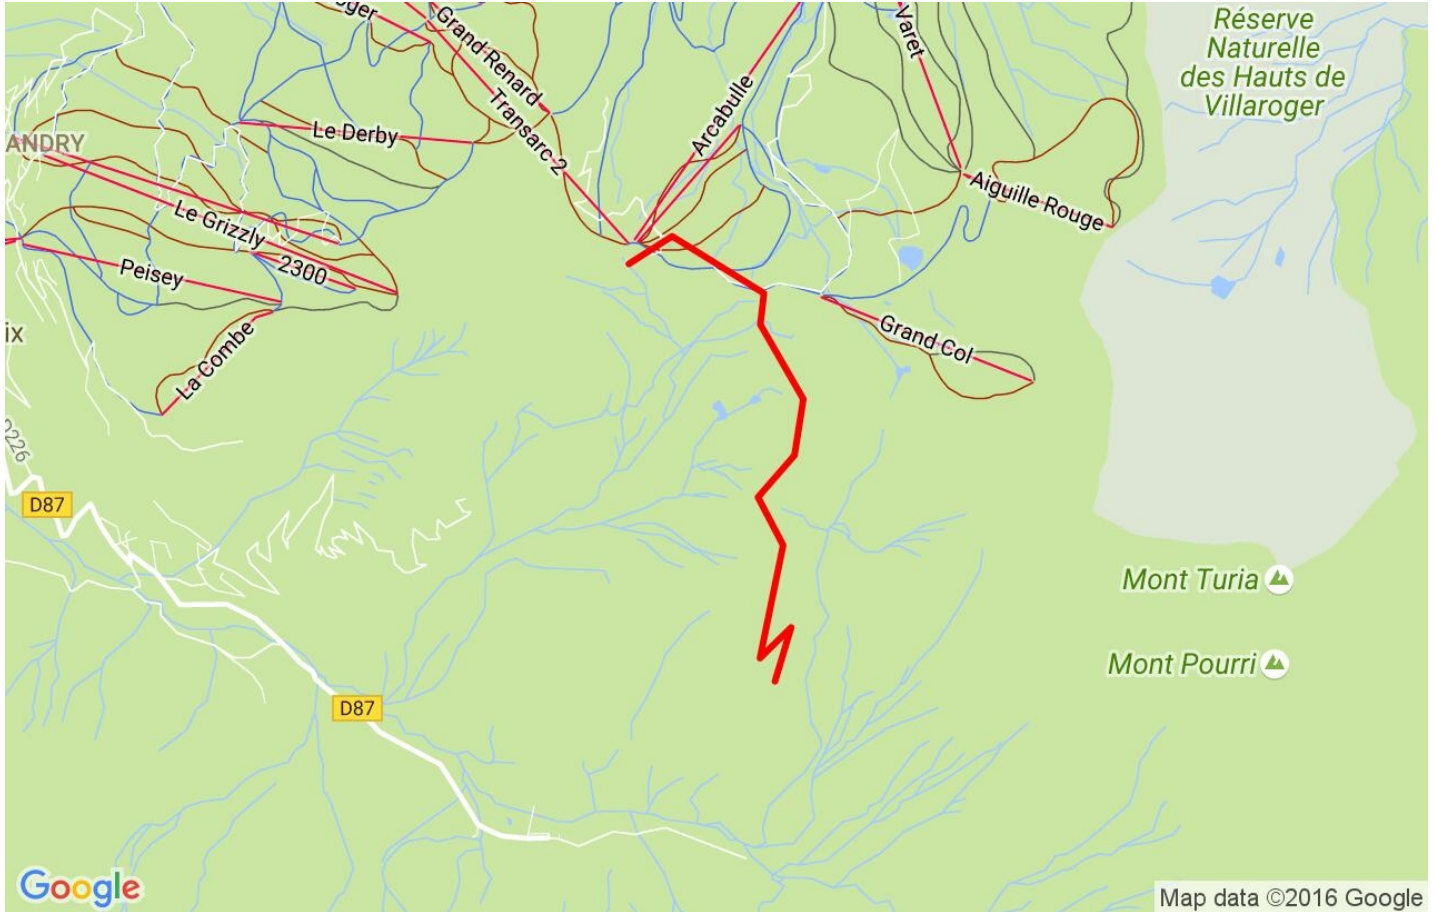

Trace: mont_pourri.gpx

Date: 12/10/2016

Trace: mont_pourri.gpx

Modalité détectée = HKG

Fiabilité du Indice IBP index= C

IBP = 49 HKG

Distance totale	5.181 Km
Distance analysée	5.181 Km
Distance linéaire	2.865 Km

Changement de direction par	8.3
Changement de direction >5° par	7.91
Sections rectilignes accumulées	0 Km
Tronçons en ligne droite par	0 m
Changements de pente pénalisables	2
Changements de pente pénalisables par	0.386

Trace: mont_pourri.gpx

Date: 12/10/2016

Trace: mont_pourri.gpx

Modalité détectée = HKG

Fiabilité du Indice IBP index= C

IBP = 49 HKG

Paramètres de grandes altitudes, au-dessus de

Altitude	Distance m	% au total	Temps en mouvement	Vitesse	Temps de pause	Temps total	Vitesse	
2500	1449.78	27.98	0:40:00	2.17		0:40:00	2.17	
2250	3730.956	72.02	1:30:00	2.49		1:30:00	2.49	
Total :		5.181 Km	100 %	2:10:00 h	2.39 Km/h	0:00:00 h	2:10:00 h	2.39 Km/h

Pauses

Distance	Temps de pause	Altitude	Temps total écoulé	Temps à la pause précédente	Distance à la pause précédente
Total : 0:00:00 h					