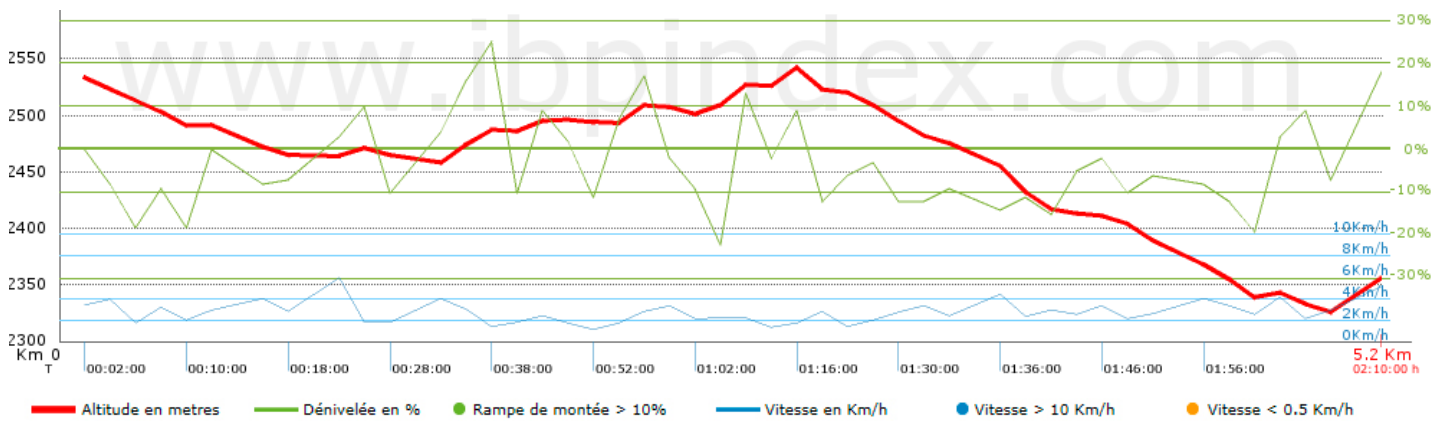

Changement de direction par	8.3
Changement de direction >5° par	7.91
Sections rectilignes accumulées	0 Km
Tronçons en ligne droite par	0 m
Changements de pente pénalisables	2
Changements de pente pénalisables par	0.386

Résumé des dénivelées	Montées	Distance en km.	au total en %	Vitesse en	Temps h:m:s	
	Entre 30 et 55%	0.075	1.44	2.24	0:02:00	
	Entre 15 et 30%	0.484	9.35	2.42	0:12:00	
	Entre 10 et 15%	0.075	1.44	2.24	0:02:00	
	Entre 5 et 10%	0.386	7.45	1.93	0:12:00	
	Entre 1 et 5%	0.696	13.44	2.61	0:16:00	
	Total :	1.716	33.12	2.34	0:44:00	
	Terrain plat					
	Dénivelées de 1 %	0.097	1.87	2.9	0:02:00	
	Descentes					
	Entre 1 et 5%	0.414	7.99	2.48	0:10:00	
Entre 5 et 10%	1.276	24.62	2.55	0:30:00		
Entre 10 et 15%	0.968	18.68	2.64	0:22:00		
Entre 15 et 30%	0.67	12.93	2.01	0:20:00		
Entre 30 et 55%	0.041	0.79	1.23	0:02:00		
Total :	3.368	65.01	2.41	1:24:00		
Total trace :	5.181	100 %	2.39	2:10:00		

Trace: mont_pourri.gpx

Date: 12/10/2016

Trace: mont_pourri.gpx

Modalité détectée = HKG

Fiabilité du Indice IBP index= C

IBP = 49 HKG

Paramètres de grandes altitudes, au-dessus de

Altitude	Distance m	% au total	Temps en mouvement	Vitesse	Temps de pause	Temps total	Vitesse	
2500	1449.78	27.98	0:40:00	2.17		0:40:00	2.17	
2250	3730.956	72.02	1:30:00	2.49		1:30:00	2.49	
Total :		5.181 Km	100 %	2:10:00 h	2.39 Km/h	0:00:00 h	2:10:00 h	2.39 Km/h

Pauses

Distance	Temps de pause	Altitude	Temps total écoulé	Temps à la pause précédente	Distance à la pause précédente
Total : 0:00:00 h					