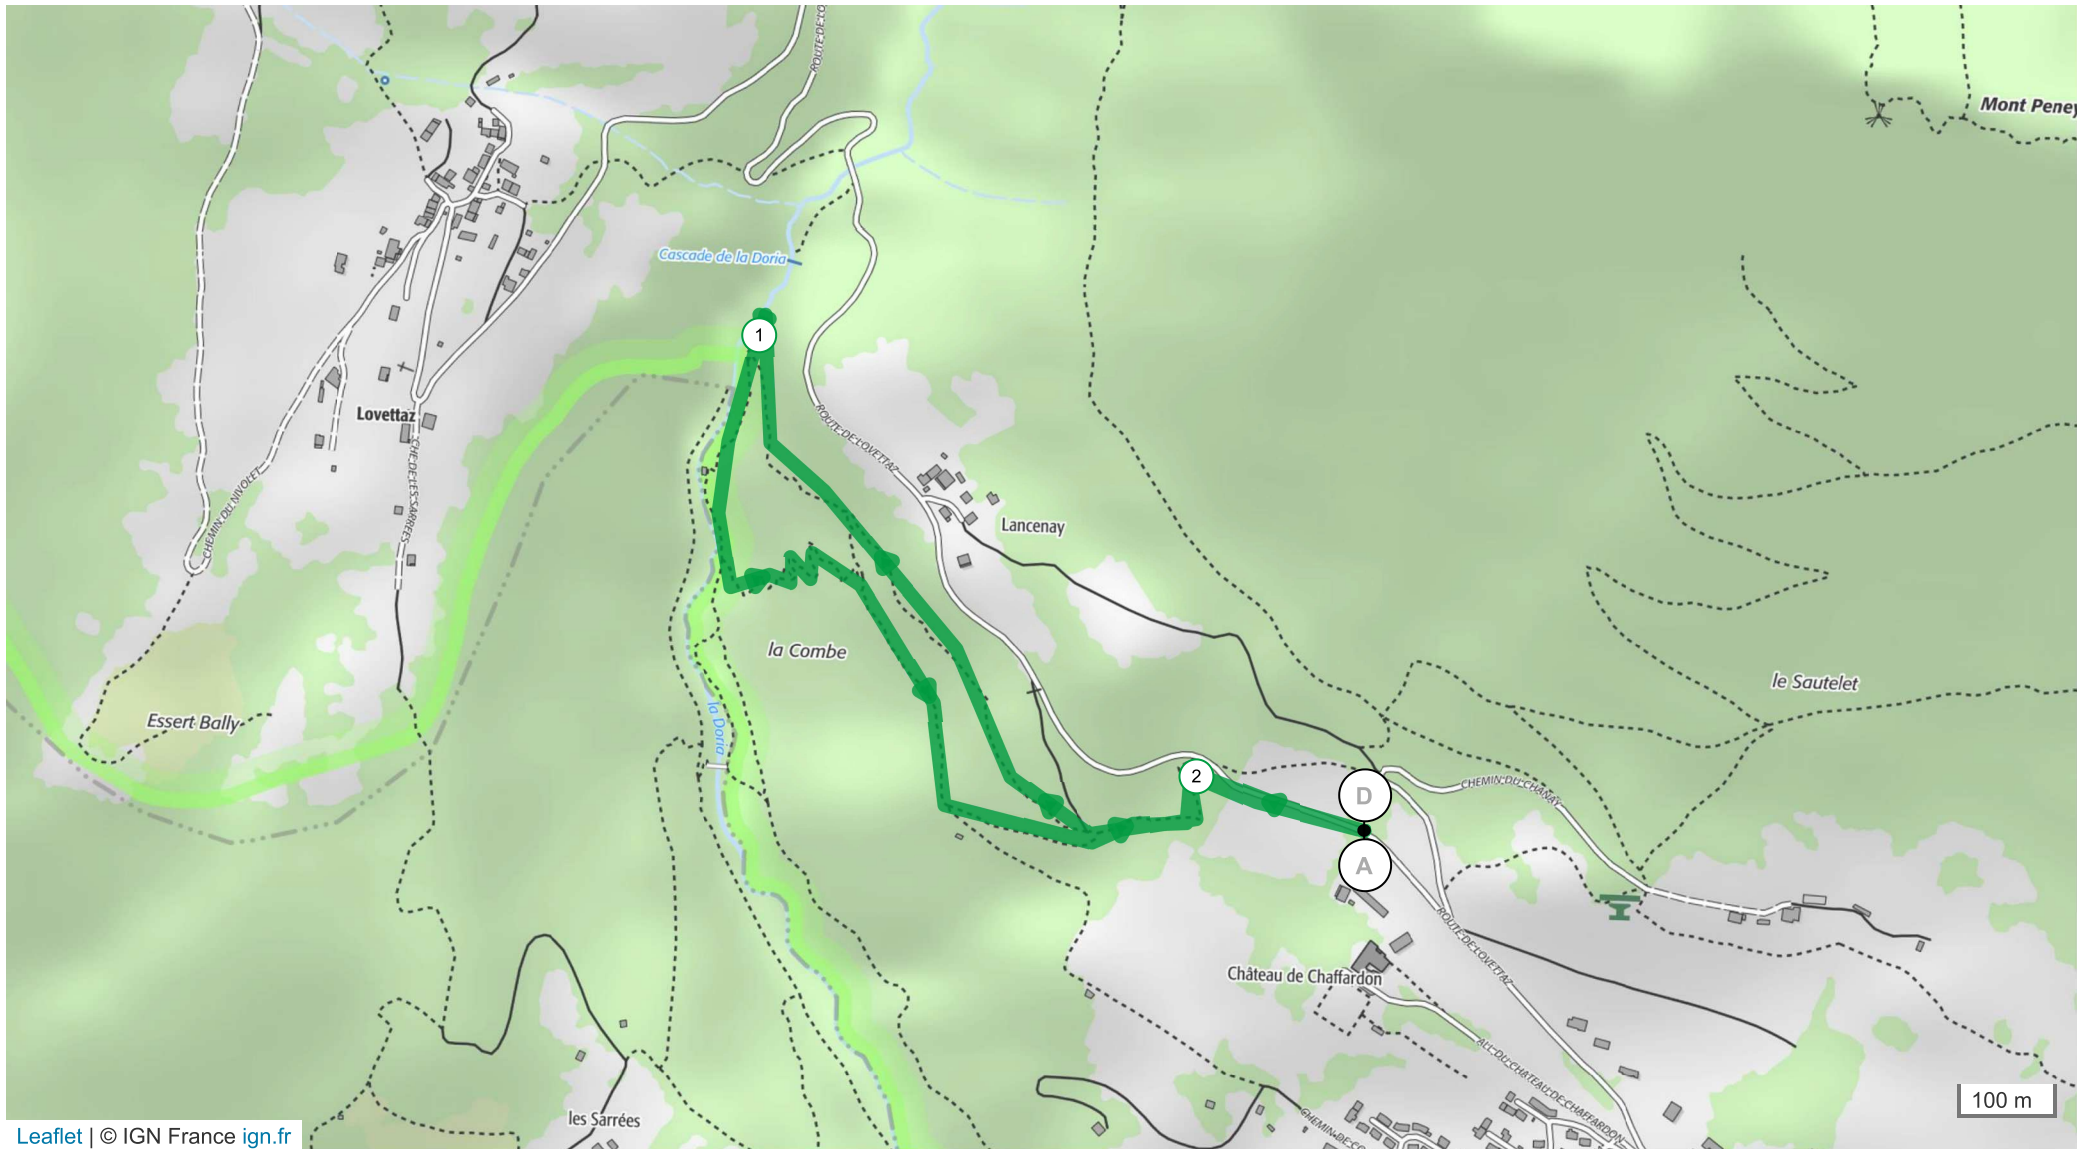

# 12156708 | Randonnée pédestre | Saint Jean\_Doria  
Barby -> Barby  
2.175 km ↑ 79 m ↓ 79 m ▲ 527 m ▼ 601 m

Leaflet | © IGN France ign.fr

Le droit de reproduction est strictement réservé à un usage personnel et privé. Lors de la pratique de votre activité, veuillez à respecter les propriétés et chemins privés et assurez-vous de la praticabilité du parcours.

© 2020 Openrunner